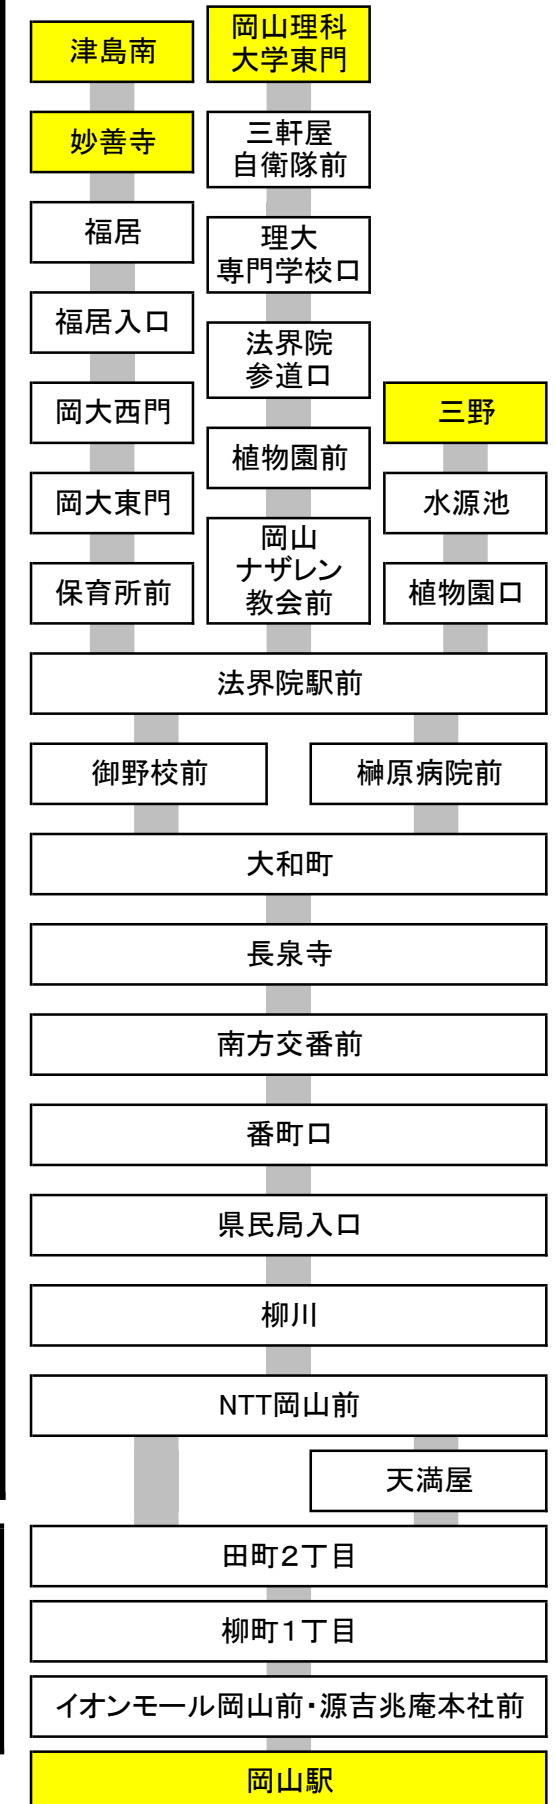

イオンモール岡山 経由

1 岡山駅 行

柳町1丁目  
停留所予定時刻表  
2024年3月16日

時刻	平日 (月~金)	時刻	土日祝日
6	52	6	
7	21 33 55	7	01 21 51
8	22	8	15 48
9	08 37	9	19 48
10	02 39	10	30 58
11	15 43	11	32
12	13 46	12	12 48
13	27	13	34
14	13	14	13 52
15	04 28	15	28
16	18 58	16	04 37
17	47	17	23 56
18	27 55	18	23
19	15 50	19	33 56
20	15	20	59
21	08	21	
22		22	

行先表示	
無印	岡山駅行き

**お願い** 道路状況によっては遅延することもありますので予めご了承ください。  
運賃後払いです。バス中央のドアよりご乗車いただき、乗車時に現金の方は整理券をお取りください。  
運行中はお立ちになると大変危険ですので、両替はバス停車中または降車時にお願いします。  
時刻・運賃・行先などのご案内 086-230-2130(平日9:00~17:30)  
お忘れ物・当日の運行状況・その他のご用件 086-253-7678

当停留所よりの運賃	
天満屋まで	120 円
岡山駅まで	120 円

**バスが来るまであと何分？**  
**Bus-Vision**

右のQRを読み取ると  
バスがあと何分で到着するかが  
分かります