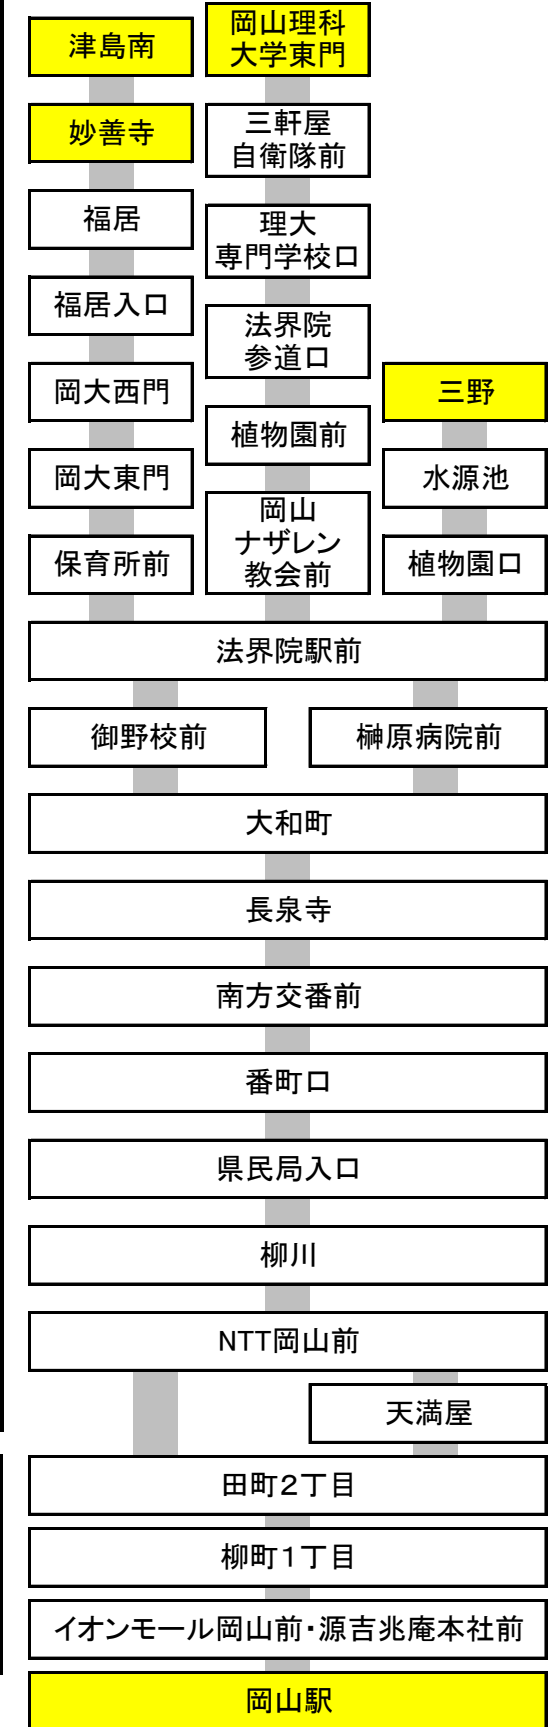

イオンモール岡山 経由

1 岡山駅 行

柳町1丁目  
停留所予定時刻表

2026年4月1日

時刻	平日 (月~金)	時刻	土日祝日
6	52	6	
7	28 57	7	01 21 51
8	36	8	15 48
9	18	9	19 53
10	02 34	10	30 58
11	20	11	32
12	18	12	12 48
13	08	13	34
14	03	14	13 52
15	04 23	15	28
16	18 58	16	04 37
17	47	17	23 56
18	27 55	18	23
19	15 50	19	33 56
20	15	20	59
21	08	21	
22		22	

行先表示	
無印	岡山駅行き

**お願い** 道路状況によっては遅延することもありますので予めご了承ください。  
運賃後払いです。バス中央のドアよりご乗車いただき、乗車時に現金の方は整理券をお取りください。  
運行中はお立ちになると大変危険ですので、両替はバス停車中または降車時をお願いします。

時刻・運賃・行先などのご案内 086-230-2130(平日9:00~18:00)  
お忘れ物・当日の運行状況・その他のご用件 086-253-7678

当停留所よりの運賃  
岡山駅まで 160 円

**バスが来るまであと何分？**  
**Bus-Vision**

右のQRを読み取ると  
バスがあと何分で到着するかが  
分かります