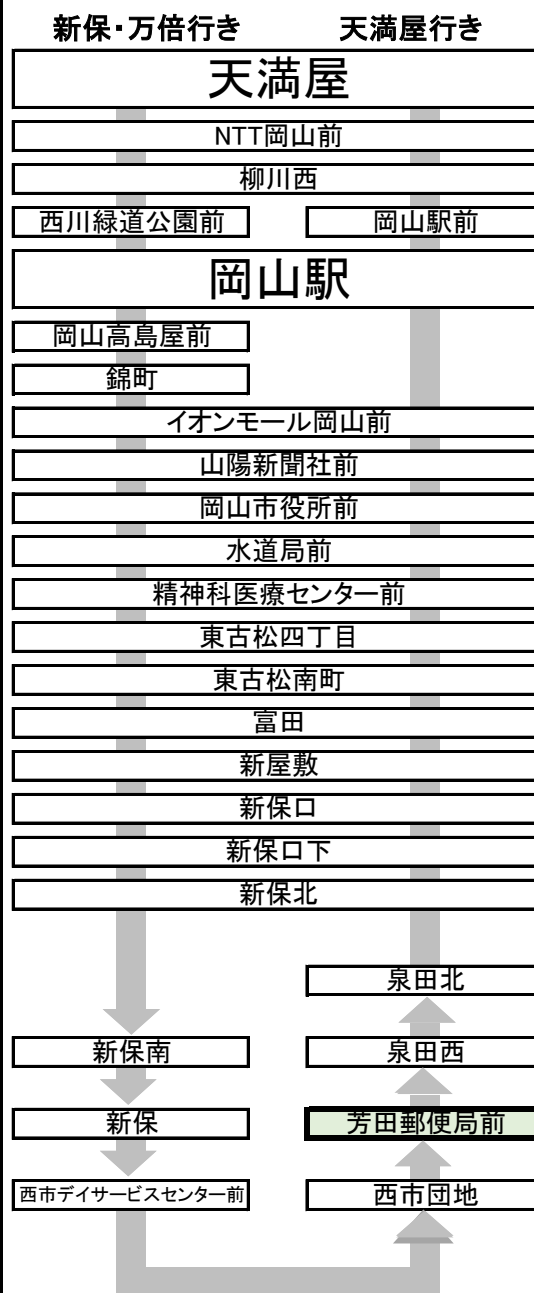

3 市役所・岡山駅経由天満屋 行き

芳田郵便局前
停留所予定時刻表
2026年4月1日 改正

時刻	平日 (月~金)	時刻	土日祝日
6		6	
7	岡山駅止 02 38	7	07
8	岡山駅止 岡山駅止 12 55	8	05 25
9	岡山駅止 58	9	40
10		10	33
11	岡山駅止 06	11	45
12	06	12	45
13	岡山駅止 46	13	
14		14	26
15	岡山駅止 06	15	46
16	24	16	34
17	泉田北止 02 40	17	52
18	泉田北止 岡山駅止 18 57	18	
19		19	岡山駅止 07
20	02	20	02
21	泉田北止 05	21	泉田北止 04
22		22	

行先表示
無印 市役所・岡山駅経由
天満屋行き

お願い 道路状況によっては遅延することもありますので予めご了承ください。
運賃後払いです。バス中央のドアよりご乗車いただき、乗車時に現金の方は整理券をお取りください。
運行中はお立ちになると大変危険ですので、両替はバス停車中または降車時にお願いします。
お問い合わせ先 時刻・運賃・行先などのご案内 086-230-2130 (平日9:00~17:30)
お忘れ物・当日の運行状況・その他ご用件 086-223-7222