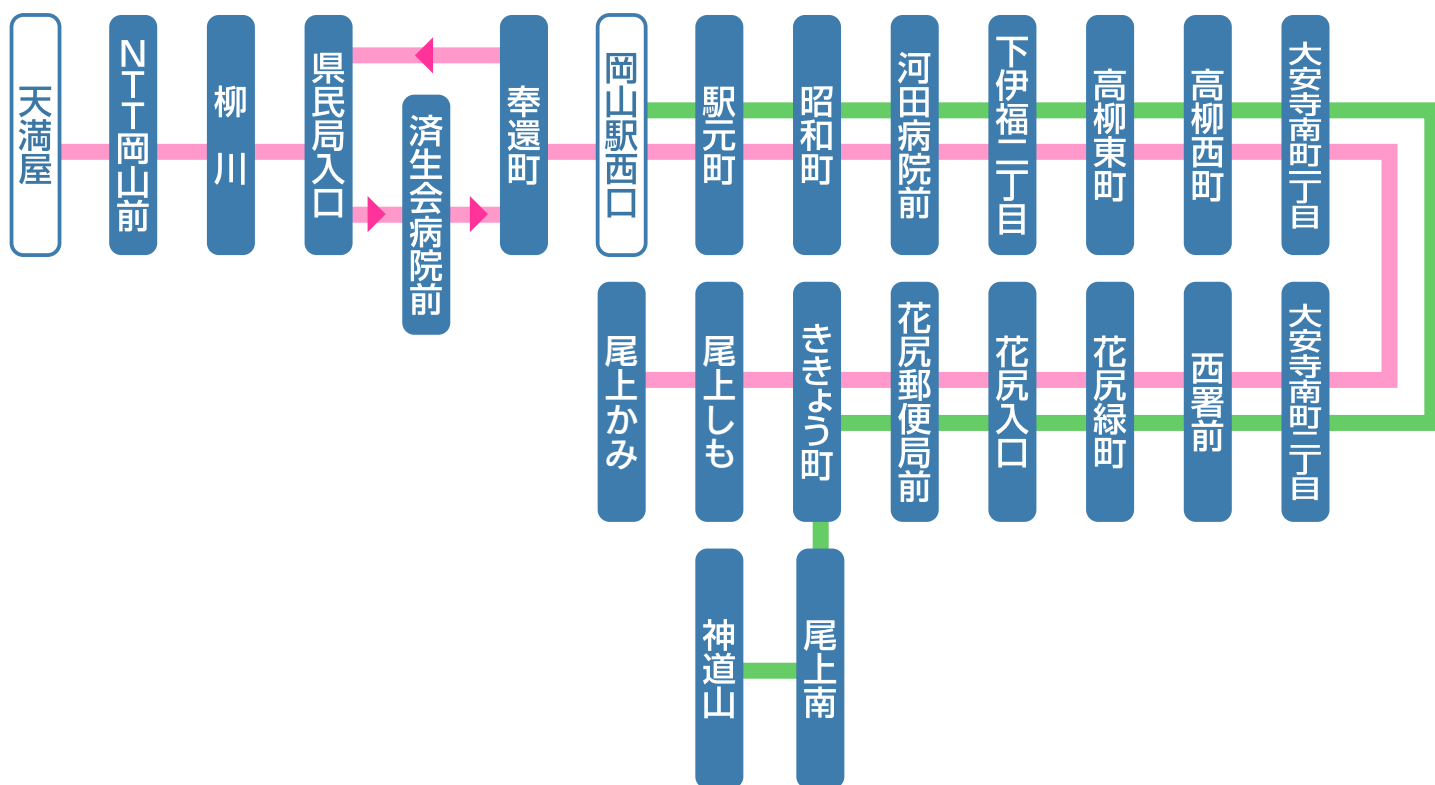

岡電バス 【24・34】 天満屋～岡山駅西口～花尻～尾上・神道山

														天満屋											
														NTT岡山前	120										
														県民局入口	120	120									
														済生会病院前	170	180	180								
														岡山駅西口	170	170	180	180							
														河田病院前	170	170	170	180	180						
														高柳東町	170	170	170	190	190	190					
														大安寺南町一	170	170	180	190	220	220	220				
														西署前	170	170	170	200	220	250	260	260			
														花尻緑町	170	170	170	200	240	250	290	290	290		
														ききょう町	170	170	170	200	230	260	280	310	310	310	
														尾上しも	170	170	170	200	230	260	280	310	310	310	
														尾上かみ	170	170	170	200	230	260	280	310	310	310	
														尾上南	—	—	170	200	230	260	—	—	—	—	
														神道山	170	—	—	170	260	290	320	—	—	—	—

(単位:円)