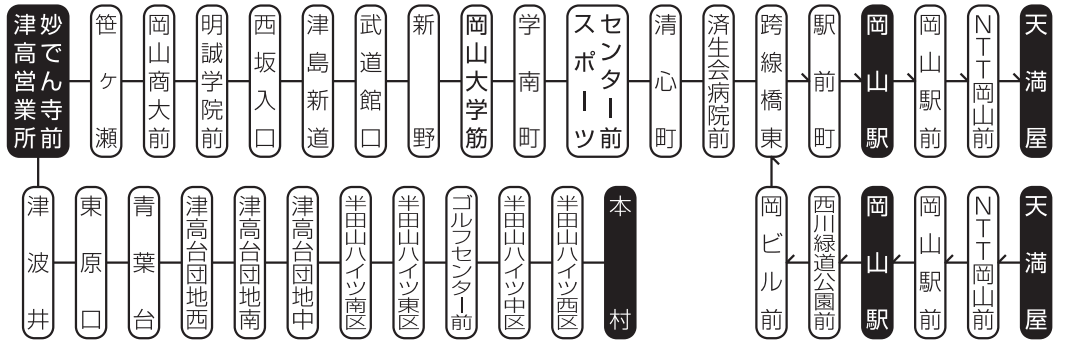

中鉄 共同運行 岡電

時刻表

土曜・日祝

2026年4月1日 改正

お問い合わせ

中鉄バス ☎ (086) 222-6601

岡電バス ☎ (086) 253-7678

お忘れ物等は各運行会社へお問い合わせ下さい。

半田山ハイツ・津高台団地線

天満屋⑤	岡山駅⑦	済生会病院前	津高営業所	妙でん寺前	津波井	津高台団地西	津高台団地中	ゴルフセンター前	本村
9:04	9:12	9:17	9:30	9:31	9:33	9:34	9:37	9:40	
10:04	10:12	10:17	10:30	10:31	10:33	10:34	10:37	10:40	
10:49	10:57	11:02	11:15	11:16	11:18	11:19	11:22	11:25	
11:49	11:57	12:02	12:15	12:16	12:18	12:19	12:22	12:25	
12:49	12:57	13:02	13:16	13:17	13:19	13:20	13:23	13:26	
13:49	13:57	14:02	14:16	14:17	14:19	14:20	14:23	14:26	
14:19	14:27	14:32	14:46	14:47	14:49	14:50	14:53	14:56	
15:04	15:12	15:17	15:32	15:33	15:35	15:36	15:39	15:42	
15:32	15:40	15:45	16:00	16:01	16:03	16:04	16:07	16:10	
16:05	16:13	16:18	16:33	16:34	16:36	16:37	16:40	16:43	
16:34	16:42	16:47	17:02	17:03	17:05	17:06	17:09	17:12	
17:04	17:12	17:17	17:32	17:33	17:35	17:36	17:39	17:42	
18:04	18:12	18:17	18:32	18:33	18:35	18:36	18:39	18:42	
18:34	18:42	18:47	19:02	19:03	19:05	19:06	19:09	19:12	
19:04	19:11	19:15	19:27	19:28	19:30	19:31	19:34	19:37	
19:49	19:56	20:00	20:12	20:13	20:15	20:16	20:19	20:22	
20:44	20:51	20:55	21:07	21:08	21:10	21:11	21:14	21:17	
21:24	21:31	21:35	21:47	21:48	21:50	21:51	21:54	21:57	

本村	ゴルフセンター前	津高台団地中	津高台団地西	津波井	津高営業所	済生会病院前	岡山駅	天満屋
6:21	6:22	6:25	6:26	6:28	6:30	6:41	6:48	6:54
6:52	6:53	6:56	6:57	6:59	7:00	7:11	7:18	7:24
7:20	7:21	7:24	7:25	7:27	7:30	7:41	7:48	7:54
7:50	7:51	7:54	7:55	7:57	8:00	8:11	8:18	8:24
8:35	8:36	8:39	8:40	8:42	8:45	8:56	9:03	9:09
9:05	9:06	9:09	9:10	9:12	9:15	9:26	9:33	9:39
9:50	9:51	9:54	9:55	9:57	10:00	10:11	10:18	10:24
10:20	10:21	10:24	10:25	10:27	10:30	10:41	10:48	10:54
10:50	10:51	10:54	10:55	10:57	11:00	11:11	11:18	11:24
11:20	11:21	11:24	11:25	11:27	11:30	11:41	11:48	11:54
11:50	11:51	11:54	11:55	11:57	12:00	12:11	12:19	12:25
12:50	12:51	12:54	12:55	12:57	13:00	13:11	13:20	13:26
13:20	13:21	13:24	13:25	13:27	13:30	13:41	13:50	13:56
13:50	13:51	13:54	13:55	13:57	14:00	14:11	14:20	14:26
14:20	14:21	14:24	14:25	14:27	14:30	14:41	14:50	14:56
14:50	14:51	14:54	14:55	14:57	15:00	15:11	15:20	15:26
15:19	15:20	15:23	15:24	15:26	15:29	15:40	15:49	15:55
16:05	16:06	16:09	16:10	16:12	16:15	16:26	16:35	16:41
16:35	16:36	16:39	16:40	16:42	16:45	16:56	17:05	17:11
17:20	17:21	17:24	17:25	17:27	17:30	17:41	17:50	17:56
17:50	17:51	17:54	17:55	17:57	18:00	18:11	18:18	18:24
18:50	18:51	18:54	18:55	18:57	19:00	19:11	19:18	止
19:20	19:21	19:24	19:25	19:27	19:30	19:41	19:46	19:52
19:55	19:56	19:59	20:00	20:02	20:05	20:16	20:21	20:27
20:35	20:36	20:39	20:40	20:42	20:45	20:56	21:01	21:07

車内事故が年々増加しています。
お客様のご協力をお願いいたします。

走行中、席を離れると、思わぬ怪我をする場合があります。

**バスが完全に停止するまで、
そのままお待ちください。**

太字は中鉄バス 細字は岡電バスの運行。