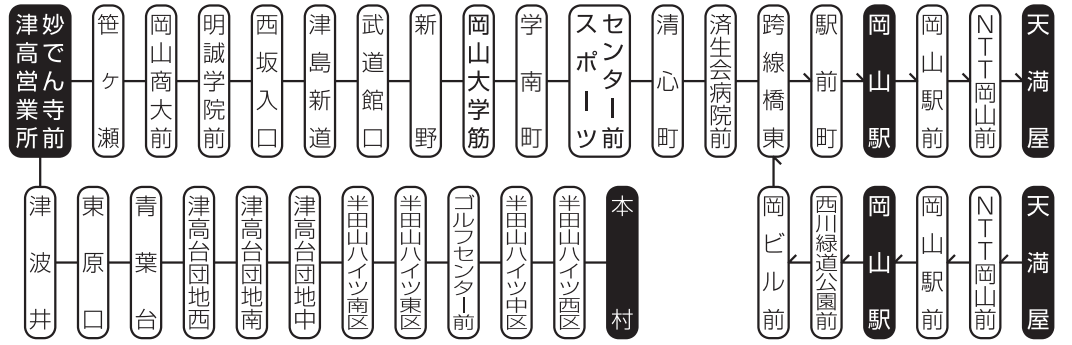

中鉄共同運行 時刻表 平日

2026年4月1日 改正

Hareca 下記のハレカ+交通系ICカードが使えます。IC (岡山ローカルカード) このマークは交通系ICカード全国相互利用のシンボルマークです

半田山ハイツ・津高台団地線

天満屋 ⑤	岡山駅 ⑦	済生会病院前	津高営業所前	妙でん寺前	津波井	津高台団地西	津高台団地中	ゴルフセンター前	本村
—	9:13	9:18	9:31	9:32	9:34	9:36	9:39	9:43	
9:40	9:48	9:53	10:06	10:07	10:09	10:11	10:14	10:18	
10:30	10:38	10:43	10:56	10:57	10:59	11:01	11:04	11:08	
11:06	11:14	11:19	11:32	11:33	11:35	11:37	11:40	11:44	
11:54	12:02	12:07	12:20	12:21	12:23	12:25	12:28	12:32	
12:18	12:26	12:31	12:44	12:45	12:47	12:49	12:52	12:56	
13:30	13:38	13:43	13:56	13:57	13:59	14:01	14:04	14:08	
14:42	14:50	14:55	15:08	15:09	15:11	15:13	15:16	15:20	
15:18	15:26	15:31	15:45	15:46	15:48	15:50	15:53	15:57	
16:06	16:15	16:21	16:35	16:36	16:38	16:40	16:43	16:47	
16:30	16:39	16:45	16:59	17:00	17:02	17:04	17:07	17:11	
—	16:59	17:05	17:19	17:20	17:22	17:24	17:27	17:31	
—	17:19	17:25	17:39	17:40	17:42	17:44	17:47	17:51	
17:27	17:36	17:42	17:57	17:58	18:00	18:02	18:05	18:09	
17:47	17:56	18:02	18:17	18:18	18:20	18:22	18:25	18:29	
18:16	18:25	18:31	18:47	18:48	18:50	18:52	18:55	18:59	
—	18:47	18:53	19:07	19:08	19:10	19:12	19:15	19:19	
19:12	19:20	19:25	19:38	19:39	19:41	19:43	19:46	19:50	
20:00	20:08	20:13	20:26	20:27	20:29	20:31	20:34	20:38	
20:52	21:00	21:05	21:18	21:19	21:21	21:23	21:26	21:28	
—	22:00	22:05	22:18	22:19	22:21	22:23	22:26	22:28	