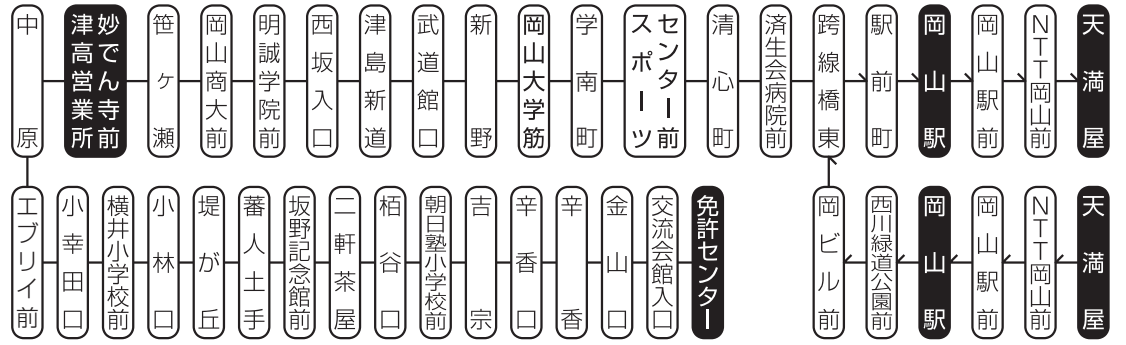

中鉄岡電 共同運行

時刻表

土曜・日祝

2026年4月1日 改正

お問い合わせ

中鉄バス ☎ (086) 222-6601

岡電バス ☎ (086) 253-7678

お忘れ物等は各運行会社へお問い合わせ下さい。

免許センター・辛香口線

天満屋 ⑤	岡山駅 ⑦	済生会病院前	津高営業所	妙でん寺前	エブリー前	小幸田口	小林口	二軒茶屋	辛香口	免許センター
7:19	7:27	7:32	7:45	7:46	7:47	7:49	7:52	7:57	8:02	
8:19	8:27	8:32	8:45	8:46	8:47	8:49	8:52	8:57	9:02	
9:19	9:27	9:32	9:45	9:46	9:47	9:49	9:52	9:57	10:02	
10:19	10:27	10:32	10:45	10:46	10:47	10:49	10:52	10:57	11:02	
11:19	11:27	11:32	11:45	11:46	11:47	11:49	11:52	11:57	12:02	
12:19	12:27	12:32	12:45	12:46	12:47	12:49	12:52	12:57	13:02	
13:19	13:27	13:32	13:46	13:47	13:48	13:50	13:53	13:58	14:03	
14:34	14:42	14:47	15:02	15:04	15:04	15:06	15:09	15:14	15:19	
15:47	15:55	16:00	16:15	16:17	16:17	16:19	16:22	16:27	16:32	
17:19	17:27	17:32	17:47	17:49	17:49	17:51	17:54	17:59	18:04	
18:19	18:27	18:32	18:47	18:49	18:49	18:51	18:54	18:59	止	
19:19	19:26	19:30	19:42	19:44	19:44	19:46	19:49	19:54	止	
20:04	20:11	20:15	20:27	20:29	20:29	20:31	20:34	20:39	止	
21:04	21:11	21:15	21:27	21:29	21:29	21:31	21:34	21:39	止	

免許センター	辛香口	二軒茶屋	小林口	小幸田口	エブリー前	津高営業所	済生会病院前	岡山駅	天満屋
	6:34	6:37	6:39	6:41	6:42	6:45	6:56	7:03	7:09
	7:34	7:37	7:39	7:41	7:42	7:45	7:56	8:03	8:09
8:14	8:19	8:22	8:24	8:26	8:27	8:30	8:41	8:48	8:54
9:14	9:19	9:22	9:24	9:26	9:27	9:30	9:41	9:48	9:54
10:29	10:34	10:37	10:39	10:41	10:42	10:45	10:56	11:03	11:09
11:29	11:34	11:37	11:39	11:41	11:42	11:45	11:56	12:04	12:10
12:29	12:34	12:37	12:39	12:41	12:42	12:45	12:56	13:05	13:11
13:29	13:34	13:37	13:39	13:41	13:42	13:45	13:56	14:05	14:11
14:31	14:36	14:39	14:41	14:43	14:44	14:47	14:58	15:07	15:13
15:44	15:49	15:52	15:54	15:56	15:57	16:00	16:11	16:20	16:26
16:46	16:51	16:54	16:56	16:58	16:59	17:02	17:13	17:22	17:28
18:16	18:21	18:24	18:26	18:28	18:29	18:32	18:43	18:50	18:56

ふるさと岡山再発見

読む旅のススメ

岡電バス

電話 086-224-4100

好評発売中

旅行本

岡電バス待望の

は岡電バスの運行。