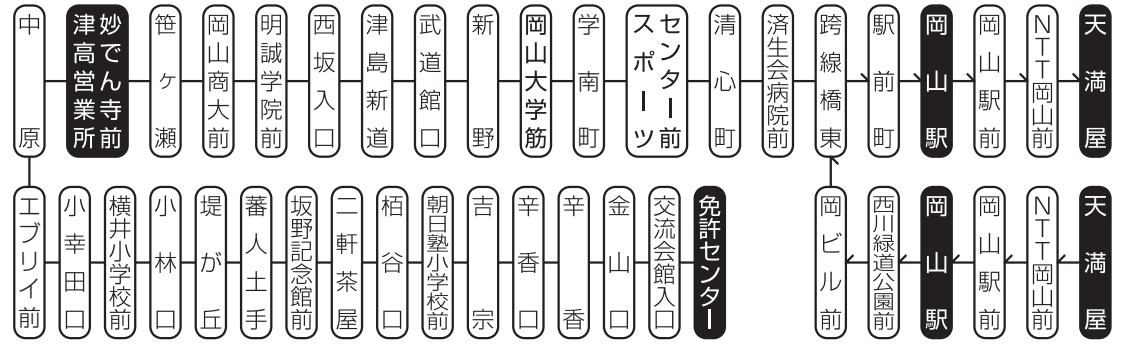

# 中鉄岡電

共同運行

# 時刻表

平日

2026年4月1日 改正

Hareca 下記のハレカ+交通系ICカードが使えます。IC

このマークは交通系ICカード全国相互利用のシンボルマークです

# 免許センター・辛香口線

天満屋⑤	岡山駅⑦	済生会病院前	津高営業所	妙でん寺前	エブリー前	小幸田口	小林口	二軒茶屋	辛香口	免許センター
7:05	7:14	7:18	7:34	7:35	7:35	7:37	7:41	7:44	7:52	
-	7:30	=			ノンストップ				=	8:00
7:45	7:54	8:00	8:16	8:18	8:19	8:21	8:25	8:28	8:36	
8:15	8:24	8:30	8:44	8:46	8:47	8:49	8:53	8:56	9:04	
8:45	8:53	8:58	9:11	9:13	9:13	9:15	9:19	9:22	9:30	
9:53	10:01	10:06	10:19	10:21	10:21	10:23	10:27	10:30	10:38	
10:54	11:02	11:07	11:20	11:22	11:22	11:24	11:28	11:31	11:39	
11:42	11:50	11:55	12:08	12:10	12:10	12:12	12:16	12:19	12:27	
12:30	12:38	12:43	12:56	12:58	12:58	13:00	13:04	13:07	13:15	
13:42	13:50	13:55	14:08	14:10	14:10	14:12	14:16	14:19	14:27	
14:18	14:26	14:31	14:44	14:46	14:46	14:48	14:52	14:55	15:03	
14:54	15:02	15:07	15:20	15:22	15:22	15:24	15:28	15:31	15:39	
15:54	16:03	16:09	16:23	16:25	16:25	16:27	16:31	16:34	16:43	
17:00	17:09	17:15	17:29	17:31	17:32	17:34	17:38	17:41	17:48	
17:54	18:03	18:09	18:24	18:26	18:27	18:29	18:33	18:36	18:43	
18:49	18:58	19:04	19:17	19:19	19:19	19:20	19:24	19:30	止	
19:30	19:38	19:43	19:56	19:58	19:58	19:59	20:03	20:10	止	
20:16	20:24	20:29	20:42	20:44	20:44	20:45	20:49	20:56	止	
21:12	21:20	21:25	21:38	21:40	21:40	21:41	21:45	21:52	止	