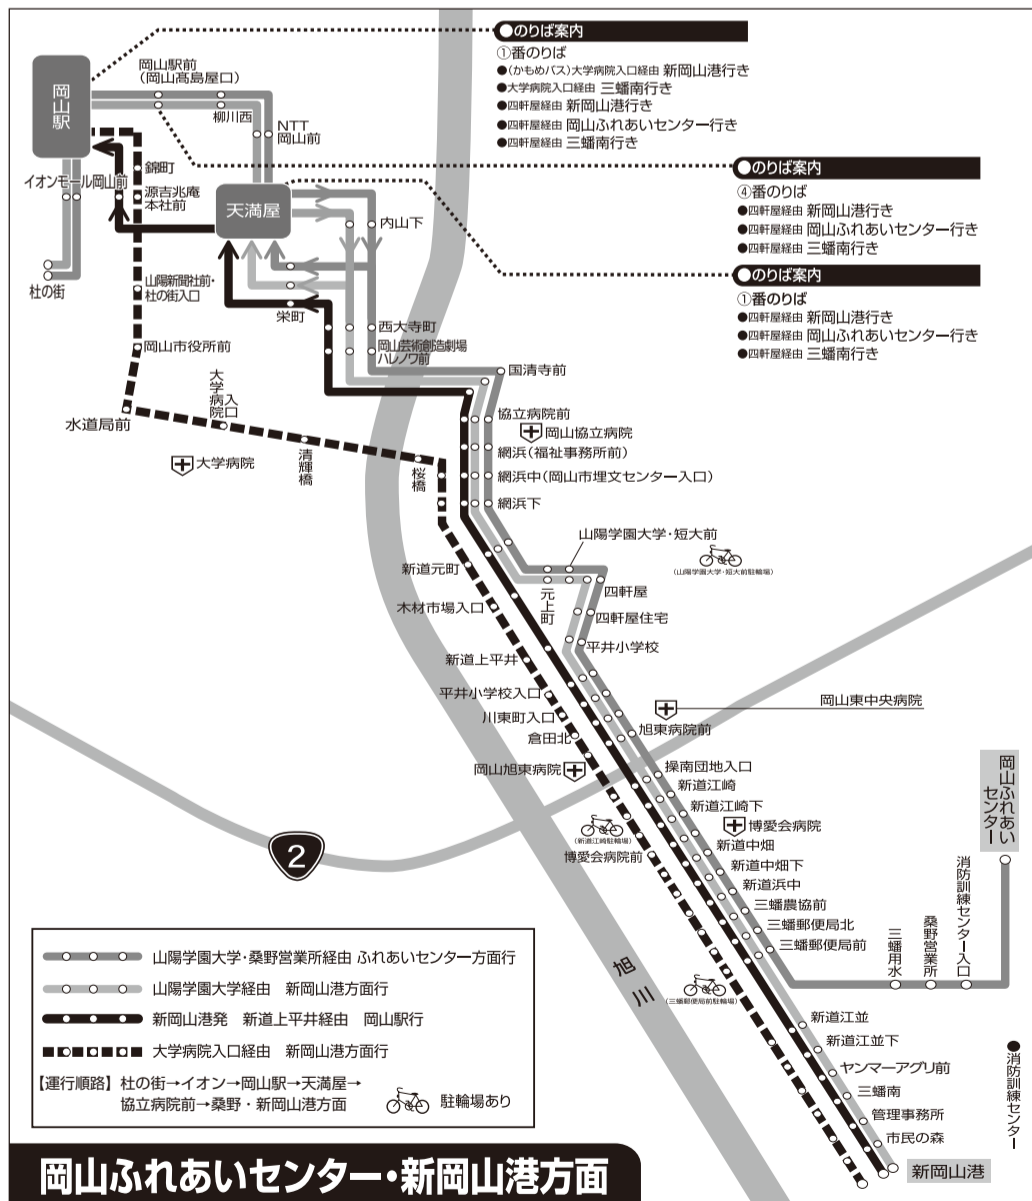

《土日祝の大学病院入口経由の便は全便運休です》

土日祝

岡山駅から小豆島(土庄港)						
路線バス	岡山駅	天満屋	大学病院入口	新岡山港着	新岡山港発	土庄港着
-	-	-	-	-	6:20	7:30
7:33	7:40	-	8:10	8:40	9:50	
9:13	9:20	-	9:51	10:10	11:20	
10:13	10:20	-	10:51	-	-	
10:38	10:45	-	11:16	11:40	12:50	
12:13	12:20	-	12:51	-	-	
12:53	13:00	-	13:31	14:00	15:10	
14:33	14:40	-	15:11	15:40	16:50	
15:53	16:00	-	16:31	17:00	18:10	
16:53	17:00	-	17:31	18:30	19:40	