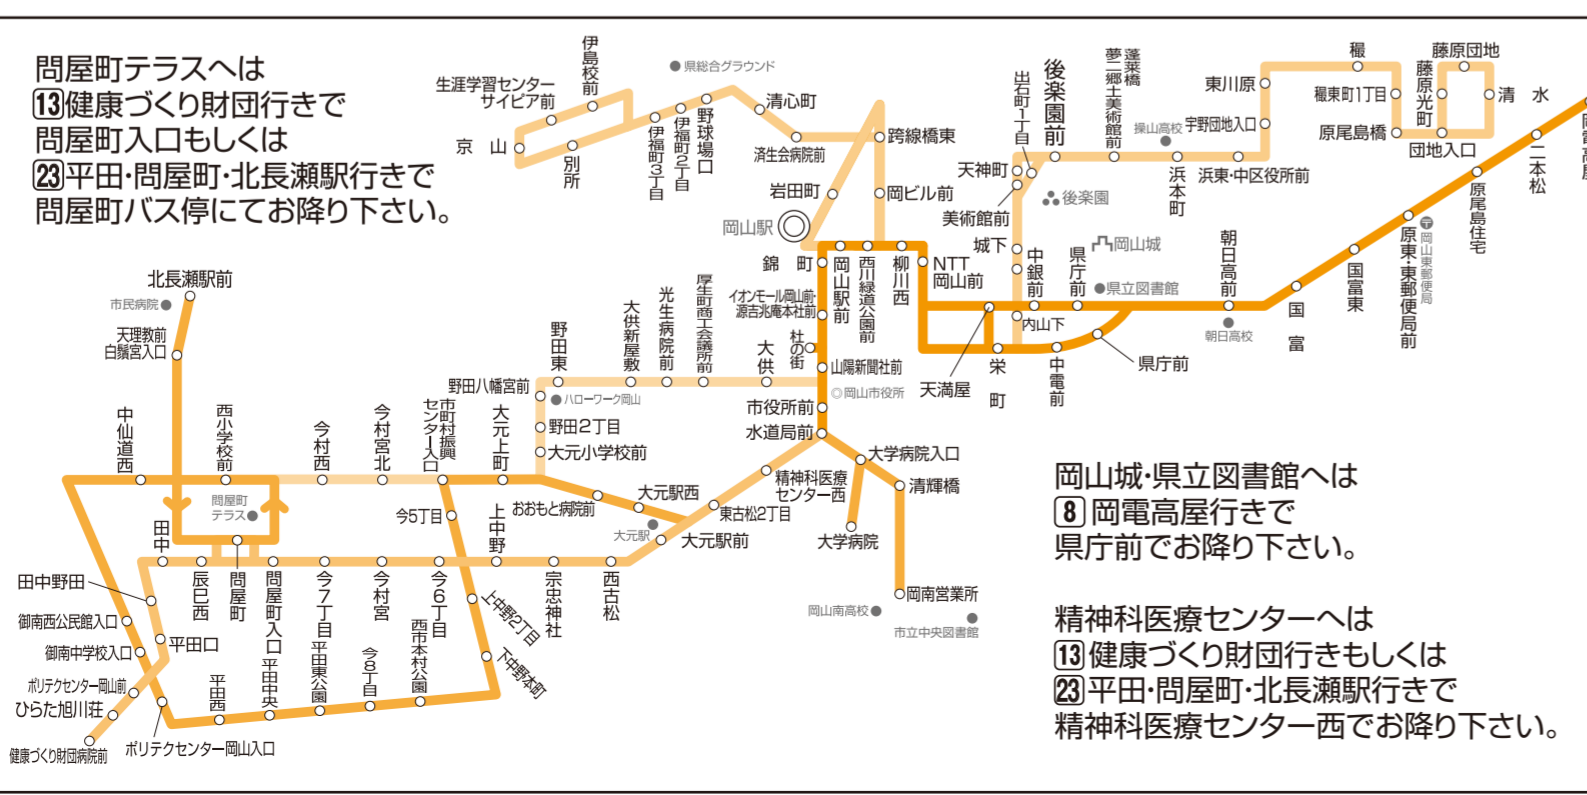

2H 大学病院(12岡南営業所)一岡山駅・天満屋 8 県庁前・岡電高屋 線

平日 ※岡電高屋行きは岡山駅⑨番のりば 藤原団地行きは岡山駅①番のりば 土曜・日祝

Table with multiple columns for station names and departure times for various routes including 岡南営業所, 大学病院, 市役所前, 岡山駅, 天満屋, 県庁前, 岡電高屋, 岡山駅, 市役所前, 岡山駅, 天満屋, 県庁前, 岡電高屋, 岡山駅, 市役所前, 岡山駅, 天満屋, 県庁前, 岡電高屋, 岡山駅, 市役所前, 岡山駅, 天満屋, 県庁前, 岡電高屋.

車内事故が年々増加しています。お客様の協力をお願いいたします。走行中、席を離れると、思わぬ怪我をする場合があります。バスが完全に停止するまで、そのままお待ちください。

おかでんチャギントン 好評運行中! 検索 おかでん チャギントン 詳細はこちらから 086-272-5520

13 健康づくり財団・問屋町入口一岡山駅・天満屋 8 県庁前・岡電高屋 線

平日 土曜・日祝

Table with multiple columns for station names and departure times for various routes including 岡電高屋, 天満屋4番, 岡山駅4番, 市役所前, 大元駅前, 問屋町入口, 健康づくり財団, ひらた旭川荘, 問屋町入口, 上野, 西古松, 市役所前, 岡山駅9番, 天満屋1番, 県庁前, 朝日高前, 岡電高屋, 岡電高屋, 天満屋4番, 岡山駅4番, 市役所前, 大元駅前, 問屋町入口, 健康づくり財団, ひらた旭川荘, 問屋町入口, 上野, 西古松, 市役所前, 岡山駅9番, 天満屋1番, 県庁前, 朝日高前, 岡電高屋.

岡山駅一野田東一 33 西小学校線 TEL (086) 241-0880 FAX (086) 241-9365

※問屋町(停)は 10:00 以降に停車いたします。 ※ダイヤによっては、ひらた旭川荘で時間調整する場合がございます。主な停留所のみ記載いたしております。

23 おおもと病院・平田・北長瀬駅線

平日 土曜・日祝

Table with multiple columns for station names and departure times for various routes including 天満屋4番, 岡山駅4番, 大元駅前, 今5丁目, 平田東公園, 問屋町, 北長瀬駅前, 北長瀬駅前, 問屋町, 平田東公園, 今5丁目, 大元駅前, 岡山駅, 天満屋, 県庁前, 岡電高屋, 天満屋4番, 岡山駅4番, 大元駅前, 今5丁目, 平田東公園, 問屋町, 北長瀬駅前, 北長瀬駅前, 問屋町, 平田東公園, 今5丁目, 大元駅前, 岡山駅, 天満屋, 県庁前, 岡電高屋.