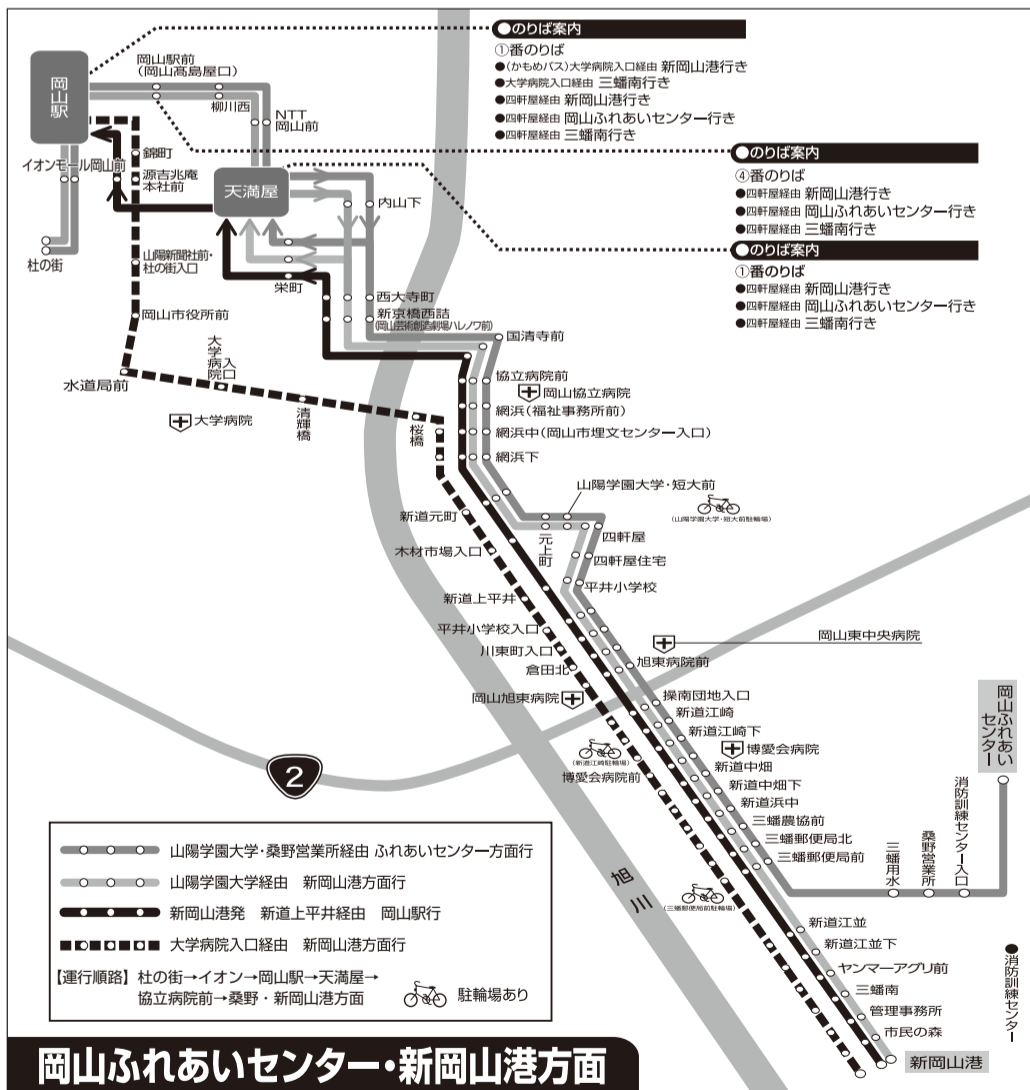

《土日祝の大学病院入口経由の便は全便運休です》

小豆島連絡バス時刻表

小豆島連絡時刻表 (岡山駅 <天満屋 大学病院入口> 新岡山港~小豆島土庄港)

平日

岡山駅から小豆島(土庄港)				
路線バス	フェリー	新岡山港発		
岡山駅	天満屋	大学病院入口	新岡山港着	土庄港着
-	-	-	6:20	7:30
7:23	7:30	-	8:05	9:50
8:53	9:00	-	9:35	10:10
10:13	10:20	-	10:52	11:40
12:23	-	12:30	12:57	-
12:33	12:40	-	13:12	14:00
14:13	14:20	-	14:53	15:40
15:33	15:40	-	16:14	17:00
16:48	-	16:55	17:28	-
16:53	17:00	-	17:34	18:30

小豆島(土庄港)から岡山駅				
フェリー	路線バス			
土庄港発	新岡山港着	新岡山港発	大学病院入口	岡山駅着
7:00	8:10	8:20	-	9:10
-	-	8:40	9:04	9:21
8:40	9:50	10:00	-	10:39
10:10	11:20	11:30	-	12:07
-	-	11:40	-	12:19
11:40	12:50	13:00	-	13:39
-	-	13:20	-	13:59
14:00	15:10	15:20	-	15:59
-	-	15:40	-	16:19
15:40	16:50	17:00	-	17:44
-	-	17:20	-	18:05
17:00	18:10	18:20	-	19:03
18:30	19:40	19:50	-	20:28

土日祝

岡山駅から小豆島(土庄港)				
路線バス	フェリー	新岡山港発		
岡山駅	天満屋	大学病院入口	新岡山港着	土庄港着
-	-	-	6:20	7:30
7:33	7:40	-	8:10	9:50
9:13	9:20	-	9:51	10:10
10:13	10:20	-	10:51	-
10:23	10:30	-	11:01	11:20
12:13	12:20	-	12:51	-
12:33	12:40	-	13:11	14:00
14:13	14:20	-	14:51	15:40
15:33	15:40	-	16:11	17:00
16:53	17:00	-	17:31	18:30

小豆島(土庄港)から岡山駅				
フェリー	路線バス			
土庄港発	新岡山港着	新岡山港発	大学病院入口	岡山駅着
7:00	8:10	8:20	-	9:09
-	-	8:30	-	9:09
8:40	9:50	10:00	-	10:40
-	-	10:20	-	11:00
10:10	11:20	11:30	-	12:00
-	-	11:40	-	12:20
11:40	12:50	13:00	-	13:40
-	-	13:20	-	14:00
14:00	15:10	15:20	-	16:00
-	-	15:40	-	16:20
15:40	16:50	17:00	-	17:40
-	-	17:20	-	18:58
17:00	18:10	18:20	-	19:57
18:30	19:40	19:50	-	20:27

ふるさと岡山再発見
読む旅のススメ
岡電バス
岡電バス待望の旅行本
好評発売中
電話 086-224-4100

バスが来るまであと何分?
バスや路面電車があと何分で到着するかが分かる!
Bus-Vision
岡山 バスビジョン
携帯電話用
スマートフォン用

かもめバスキップ
岡山駅~新岡山港~小豆島(土庄港)
発売窓口
●岡山駅バスターミナル総合案内所
●天満屋チケットセンター
●土庄港
●岡山大学病院(売店)
セット料金
1,500円(子ども750円)
バス+フェリー(片道)
※2022年10月1日より
フェリーのお問い合わせ【国際両備フェリー】086-274-1222