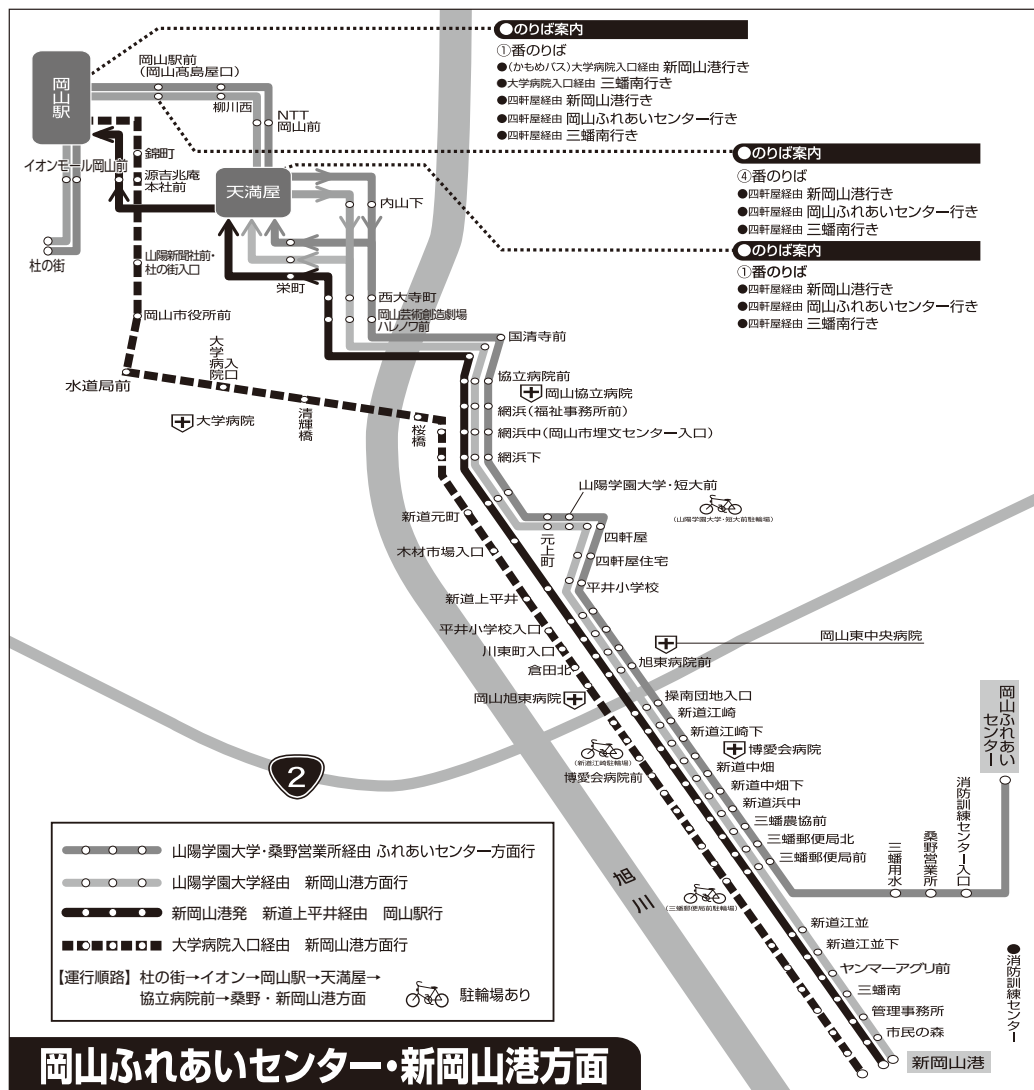

《土日祝の大学病院入口経由の便は全便運休です》

小豆島連絡バス時刻表

小豆島連絡時刻表 (岡山駅 <天満屋> 新岡山港~小豆島土庄港)

平日

岡山駅から小豆島(土庄港)		小豆島(土庄港)から岡山駅	
路線バス	フェリー	フェリー	路線バス
岡山駅	天満屋 大学病院入口 新岡山港着	新岡山港発	土庄港着
-	-	-	6:20 7:30
7:23	7:30	-	8:05 8:40 9:50
8:53	9:00	-	9:33 10:10 11:20
10:33	10:40	-	11:12 11:40 12:50
12:23	-	12:30	12:57 - -
12:53	13:00	-	13:32 14:00 15:10
14:33	14:40	-	15:13 15:40 16:50
15:33	15:40	-	16:14 17:00 18:10
16:48	-	16:55	17:28 - -
16:53	17:00	-	17:34 18:30 19:40

土日祝

岡山駅から小豆島(土庄港)		小豆島(土庄港)から岡山駅	
路線バス	フェリー	フェリー	路線バス
岡山駅	天満屋 大学病院入口 新岡山港着	新岡山港発	土庄港着
-	-	-	6:20 7:30
7:43	7:50	-	8:20 8:40 9:50
9:13	9:20	-	9:51 10:10 11:20
10:13	10:20	-	10:51 - -
10:38	10:45	-	11:16 11:40 12:50
12:13	12:20	-	12:51 - -
12:53	13:00	-	13:31 14:00 15:10
14:33	14:40	-	15:11 15:40 16:50
15:53	16:00	-	16:31 17:00 18:10
16:53	17:00	-	17:31 18:30 19:40

ふるさと岡山再発見
読む旅のススメ
岡電バス
岡電バス待望の旅行本
好評発売中
電話 086-224-4100

バスが来るまであと何分?
バスや路面電車があと何分で到着するかが分かる!
Bus-Vision
岡山 バスビジョン
携帯電話用 QRコード
スマートフォン用 QRコード

かもめバスキップ
岡山駅~新岡山港~小豆島(土庄港)
発売窓口
●岡山駅バスターミナル総合案内所
●天満屋チケットセンター
●土庄港
●岡山大学病院(売店)
セット料金
1,500円(子ども750円)
バス+フェリー(片道)
※2022年10月1日より
フェリーのお問い合わせ【国際両備フェリー】086-274-1222