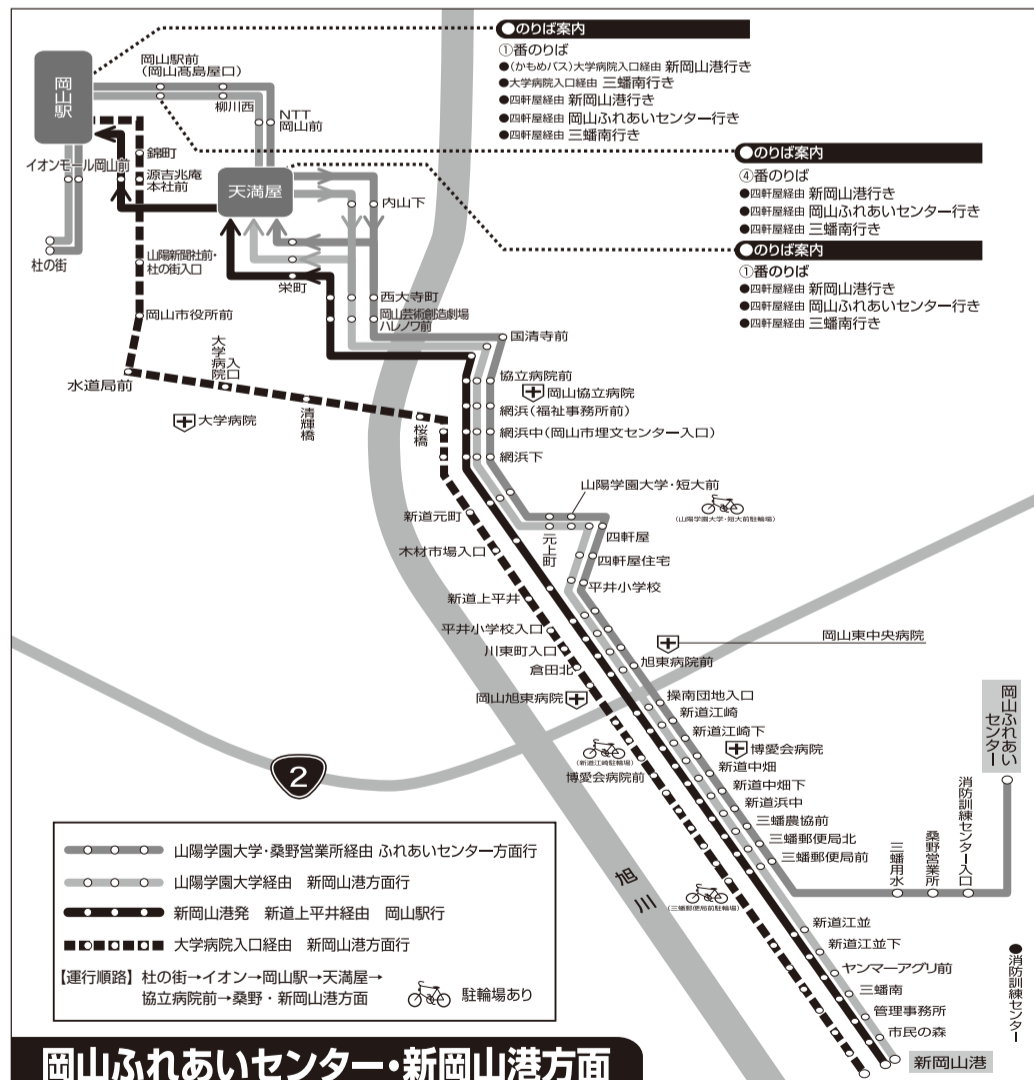

新岡山港発	三幡南	ふれあいセンター	三幡農協前	旭東病院前	新道上平井	四軒屋住宅	協立病院前	天満屋	イオンモール岡山前	岡山駅前
	6:42	-	6:46	6:51	-	6:55	7:00	7:05	-	7:17
		7:02	7:06	7:11	-	7:15	7:20	7:25	-	7:37
	7:17	-	7:21	7:26	-	7:30	7:35	7:40	-	7:52
		7:32	7:36	7:41	-	7:45	7:50	7:55	-	8:07
	7:46	-	7:50	7:55	-	7:59	8:05	8:09	-	8:21
		8:02	8:06	8:11	-	8:15	8:21	8:27	-	8:39
8:20	8:22	-	8:26	8:31	8:34	-	8:39	8:45	8:49	8:59
8:30	8:32	-	8:36	8:41	-	8:45	8:51	8:57	-	9:09
		8:47	8:51	8:56	-	9:00	9:06	9:12	-	9:24
		9:07	9:11	9:16	-	9:20	9:26	9:32	-	9:44
	9:27	-	9:31	9:36	-	9:40	9:46	9:53	-	10:05
		9:42	9:46	9:51	-	9:55	10:01	10:08	-	10:20
10:00	10:02	-	10:06	10:11	10:14	-	10:19	10:26	10:30	10:40
10:20	10:22	-	10:26	10:31	-	10:35	10:41	10:48	-	11:00
		10:42	10:46	10:51	-	10:55	11:01	11:08	-	11:20
	11:02	-	11:06	11:11	-	11:15	11:21	11:28	-	11:40
		11:22	11:26	11:31	-	11:35	11:41	11:48	-	12:00
11:30	11:32	-	11:36	11:41	11:44	-	11:49	11:56	12:00	12:10
11:40	11:42	-	11:46	11:51	-	11:55	12:01	12:08	-	12:20
		12:12	12:16	12:21	-	12:25	12:31	12:38	-	12:50
		12:42	12:46	12:51	-	12:55	13:01	13:08	-	13:20
13:00	13:02	-	13:06	13:11	13:14	-	13:19	13:26	13:30	13:40
13:20	13:22	-	13:26	13:31	-	13:35	13:41	13:48	-	14:00
		13:42	13:46	13:51	-	13:55	14:01	14:08	-	14:20
	14:02	-	14:06	14:11	-	14:15	14:21	14:28	-	14:40
		14:22	14:26	14:31	-	14:35	14:41	14:48	-	15:00
	14:42	-	14:46	14:51	-	14:55	15:01	15:08	-	15:20
		15:02	15:06	15:11	-	15:15	15:21	15:28	-	15:40
15:20	15:22	-	15:26	15:31	-	15:35	15:41	15:48	-	16:00
15:40	15:42	-	15:46	15:51	-	15:55	16:01	16:08	-	16:20
		16:02	16:06	16:11	-	16:15	16:21	16:28	-	16:40
		16:42	16:46	16:51	-	16:55	17:01	17:08	-	17:20
17:00	17:02	-	17:06	17:11	-	17:15	17:21	17:27	-	17:40
17:20	17:22	-	17:26	17:31	-	17:35	17:41	17:47	-	17:59
		17:42	17:46	17:51	-	17:55	18:01	18:07	-	18:19
		18:02	18:06	18:11	-	18:15	18:21	18:26	-	18:39
18:20	18:22	-	18:26	18:31	-	18:35	18:41	18:46	-	18:59
		18:52	18:56	19:01	-	19:05	19:10	19:15	-	19:28
		19:22	19:26	19:31	-	19:35	19:40	19:45	-	19:57
19:50	19:52	-	19:56	20:01	-	20:05	20:10	20:15	-	20:27
	20:12	-	20:15	20:19	-	20:22	20:26	20:30	-	20:47
桑野(営)20:53発										
			20:55	20:59	-	21:02	21:06	21:10	-	21:23

小豆島連絡バス時刻表

小豆島連絡時刻表 (岡山駅 <天満屋> 大学病院入口 <新岡山港~小豆島土庄港)

平日					
岡山駅から小豆島(土庄港)			小豆島(土庄港)から岡山駅		
路線バス	フェリー	フェリー	路線バス	フェリー	フェリー
岡山駅	天満屋	大学病院入口	新岡山港	新岡山港発	土庄港着
-	-	-	-	6:20	7:30
7:23	7:30	-	8:05	8:40	9:50
8:53	9:00	-	9:33	10:10	11:20
10:33	10:40	-	11:12	11:40	12:50
12:23	-	12:30	12:57	-	-
12:53	13:00	-	13:32	14:00	15:10
14:33	14:40	-	15:13	15:40	16:50
15:33	15:40	-	16:14	17:00	18:10
16:48	-	16:55	17:28	-	-
16:53	17:00	-	17:34	18:30	19:40

土日祝					
岡山駅から小豆島(土庄港)			小豆島(土庄港)から岡山駅		
路線バス	フェリー	フェリー	路線バス	フェリー	フェリー
岡山駅	天満屋	大学病院入口	新岡山港	新岡山港発	土庄港着
-	-	-	-	6:20	7:30
7:43	7:50	-	8:20	8:40	9:50
9:13	9:20	-	9:51	10:10	11:20
10:13	10:20	-	10:51	-	-
10:38	-	-	11:16	11:40	12:50
12:13	12:20	-	12:51	-	-
12:53	13:00	-	13:31	14:00	15:10
14:33	14:40	-	15:11	15:40	16:50
15:53	16:00	-	16:31	17:00	18:10
16:53	17:00	-	17:31	18:30	19:40

ふるさと岡山再発見
読む旅のススメ
岡電バス

岡電バス待望の旅行本
好評発売中
電話 086-224-4100

バスが来るまであと何分?
バスや路面電車があと何分で到着するかが分かる!

Bus-Vision

岡山 バスビジョン

携帯電話用 QRコード | スマートフォン用 QRコード

かもめバスキップ
岡山駅~新岡山港~小豆島(土庄港)

発売窓口
●岡山駅バスターミナル総合案内所
●天満屋チケットセンター
●土庄港
●岡山大学病院(売店)

セット料金
1,500円(子ども750円)
バス+フェリー(片道)
※2022年10月1日より

フェリーのお問い合わせ【国際両備フェリー】086-274-1222