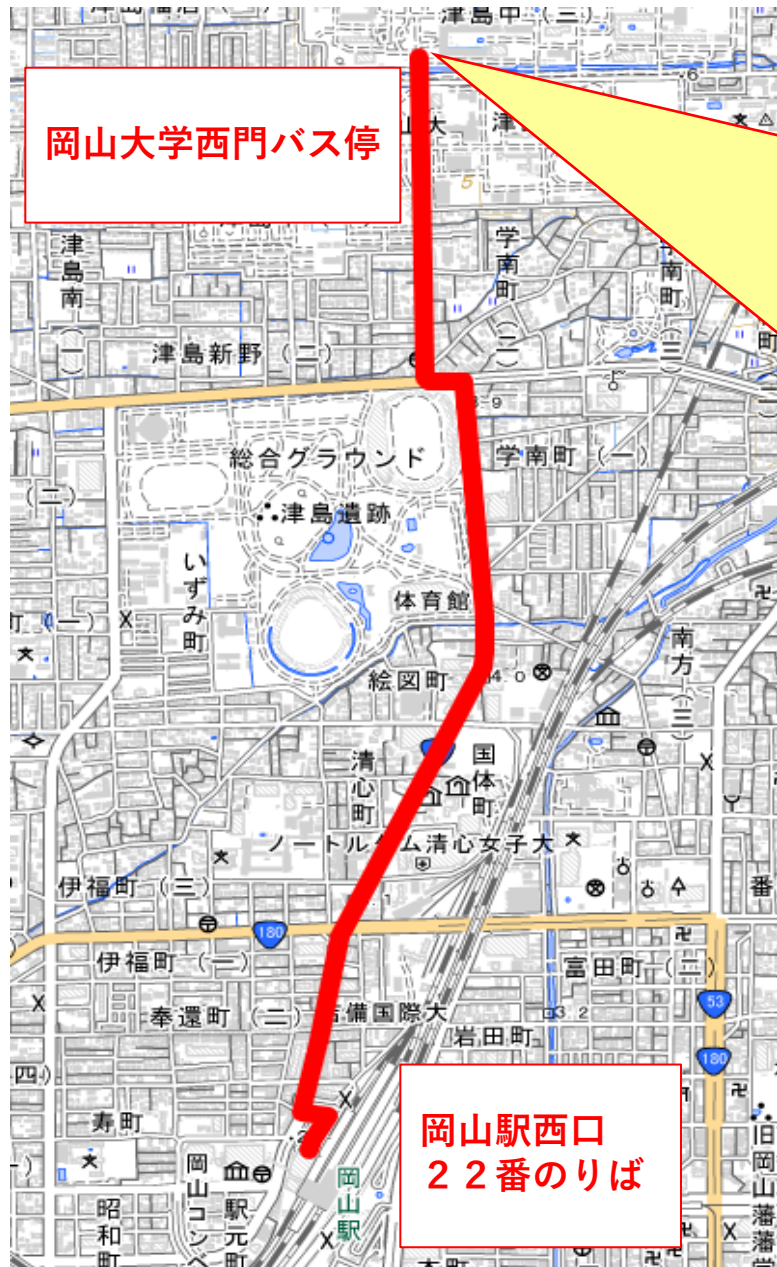

岡山大学前期試験(2月25日)臨時バス運行案内

岡山大学西門バス停

岡山駅西口
22番のりば

岡大西門バス停 (臨時)
岡山駅西口行き臨時バス停
24日・25日とも臨時バスご利用の方は
こちらをご利用ください

スクランブル交差点

中央図書館
(時計台)

理学部本館

岡大西門バス停 (常設)
通常の路線バス
臨時バス運行時間帯以外でご利用の方は
こちらをご利用ください

2月25日	岡山駅西口→岡大西門 6:30~7:50(予定)
	岡大西門→岡山駅西口 13:30~、18:00~(試験終了次第)
※朝7:00~7:50は渋滞が予想される他、多くのお客様のご利用が見込まれるため可能な限り7:00頃までに岡山駅西口バスターミナルへお越しください。	

下見日 2月24日 (予定)	JR岡山駅西口⇄岡山大学西門 11:30~16:00
----------------------	-------------------------------

なお、2月26日(月)の鹿田キャンパスで行われる医学部・保険学科・歯学部の面接は岡山駅東口④番のりば発大学病院行きをご利用ください