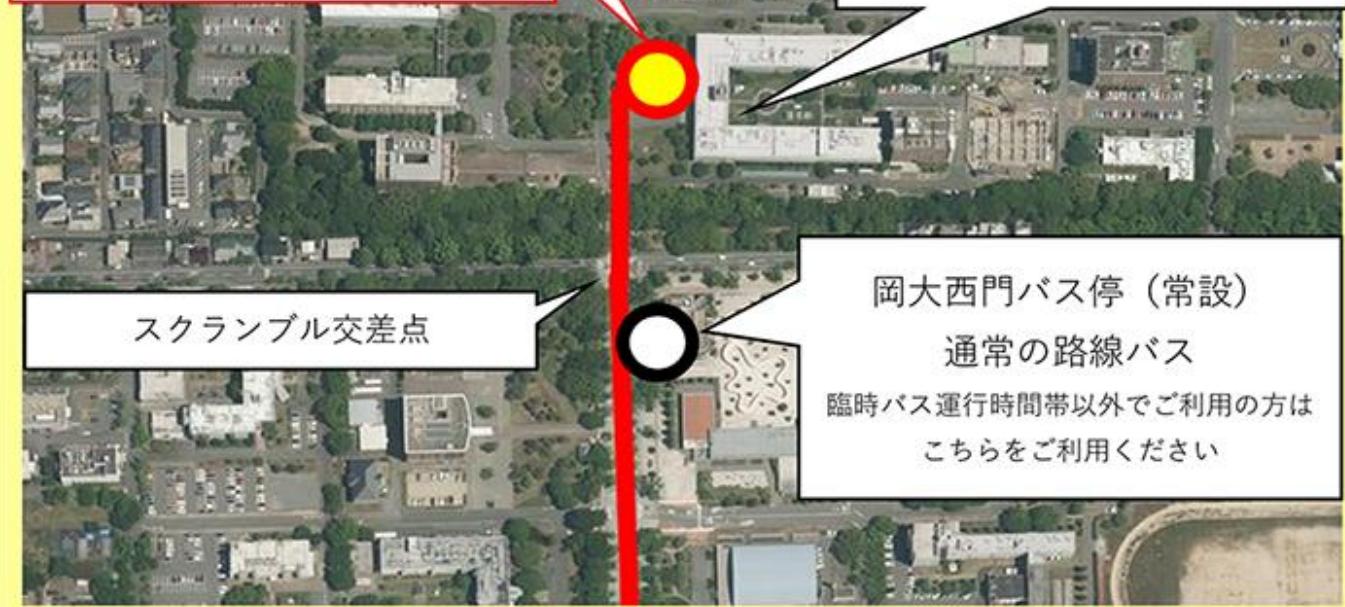

岡山大学前期試験(2月25日)臨時バス運行案内

岡山大学西門バス停

岡山駅西口
22番のりば

岡大西門バス停 (臨時)
岡山駅西口行き臨時バス停
24日・25日とも臨時バスご利用の方は
こちらをご利用ください

スクランブル交差点

中央図書館
(時計台)

理学部本館

岡大西門バス停 (常設)
通常の路線バス
臨時バス運行時間帯以外でご利用の方は
こちらをご利用ください

2月25日	岡山駅西口→岡大西門 6:30~7:50(予定)
	岡大西門→岡山駅西口 13:30~、18:00~(試験終了次第)
※朝7:00~7:50は渋滞が予想される他、多くのお客様のご利用が見込まれるため可能な限り7:00頃までに岡山駅西口バスターミナルへお越しください。	

下見日 2月24日 (予定)	JR岡山駅西口⇄岡山大学西門 11:30~16:00
----------------------	-------------------------------

なお、2月26日(月)の鹿田キャンパスで行われる医学部・保険学科・歯学部の面接は岡山駅東口④番のりば発大学病院行きをご利用ください