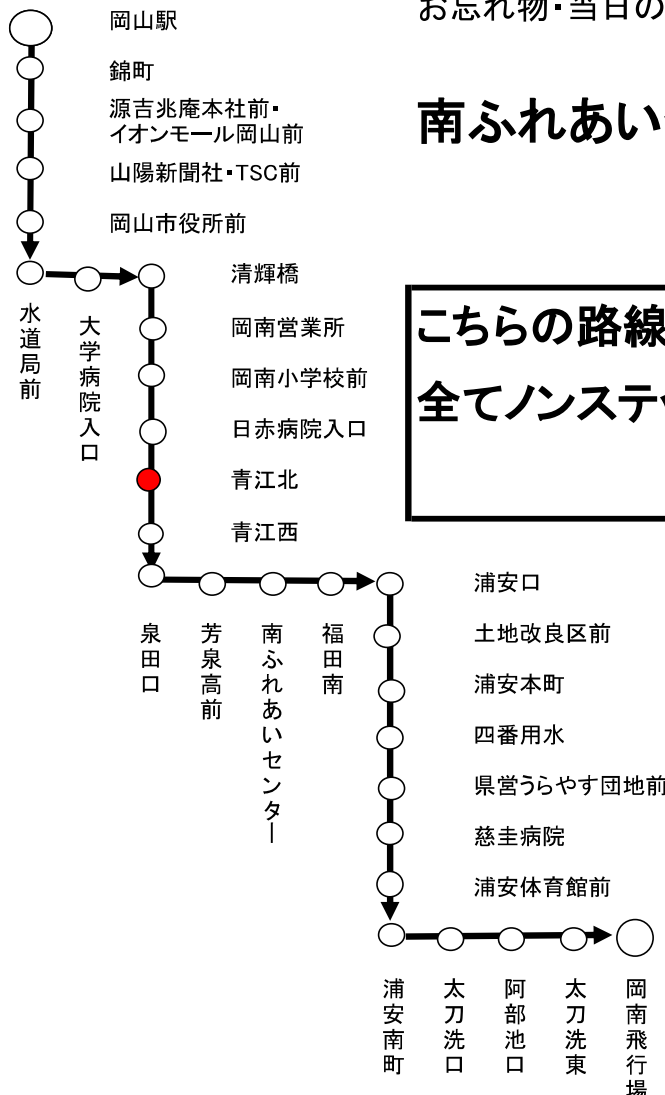

岡山駅 行き

青江北
停留所予定時刻表
2022年9月23日 改正

平日(月～金)

土日祝日

時刻	1 天満屋経由	2 市役所経由	時刻	1 天満屋経由	2 市役所経由
6	両 お 18 58	お 36	6		お 53
7	両 両 お 両 00 21 31 48	お お 13 40	7	お 両 お 両 お 11 19 28 36 59	お 43
8	お 両 両 お 00 09 24 38	お お 10 46	8	両 両 お 両 12 27 42 57	
9	お 両 お 両 04 18 32 46		9	お お 両 お 12 27 42 59	お 51
10	お 両 お 両 01 16 31 44	お 01	10	両 お 両 19 39 59	
11	お 両 お 01 21 41	お 54	11	お 両 19 39	お 49
12	両 お 両 01 21 39		12	お 両 お 00 21 42	
13	お 両 お 両 01 21 41 59	お 39	13	両 お 両 02 23 44	お 39
14	お 両 21 41		14	お 両 お 05 27 47	
15	お 両 お 両 01 19 36 51	お 26	15	両 お 両 07 27 47	お 29
16	お 両 お 両 07 20 37 52		16	お 両 お 07 27 47	
17	お 両 お 両 07 21 38 53		17	両 お 両 07 27 47	
18	お ★ 両 お 11 23 30 49		18	お 両 お 07 27 47	
19	両 お 両 09 32 56	両＝ 両備バス運行 お＝ 岡電バス運行 ★＝ 岡電バス運行 岡南営業所止め	19	両 お 両 06 26 51	両＝ 両備バス運行 お＝ 岡電バス運行 ★＝ 岡電バス運行 岡南営業所止め
20	お お 21 51		20	両 お 16 51	
21	両 ★ 21 51		21	お 36	
22			22		

○お知らせは裏面に掲載することもあります。

岡電バス岡南営業所 086-223-7222

○ご乗車になるバスが近づきましたら、手を上げてお知らせください。

両備バス玉野営業所 0863-31-1616

行先	62	南ふれあいセンター経由	岡南飛行場 行
時刻			
平日運行 (月曜日、金曜日)		9:14	
		11:07	
		12:52	
		14:42	
土曜日・日曜日 休日運行		9:02	
		10:56	
		12:57	
		14:42	
☆お願い つり銭のいらないよう、小銭を、ご用意下さい。		2022年9月23日改正	

お問い合わせ先 時刻・運賃・行先などのご案内 086-230-2130

お忘れ物・当日の運行状況・その他ご用件 086-223-7222

南ふれあいセンター経由岡南飛行場行き

運行経路

こちらの路線は

全てノンステップバス又はワンステップバスでの
運行になります。