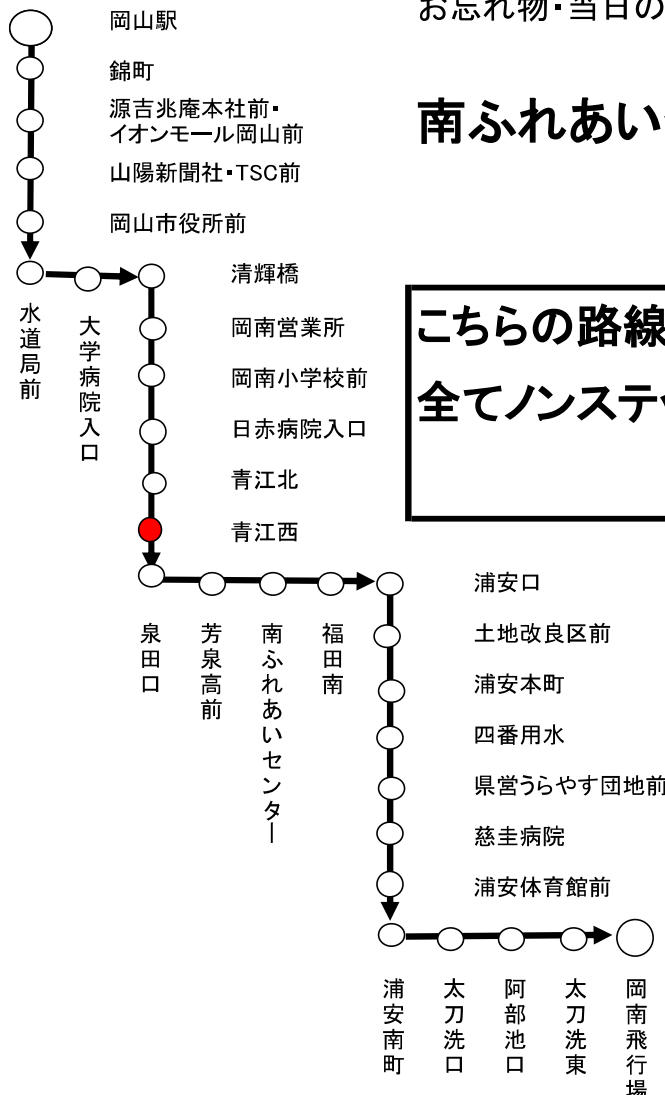

行先	62	南ふれあいセンター経由	岡南飛行場 行
時刻			
平日運行 (月曜日、金曜日)		9:15	
		11:08	
		12:53	
		14:43	
土曜日・日曜日 休日運行		9:03	
		10:57	
		12:58	
		14:43	
☆お願い つり銭のいらないよう、小銭を、ご用意下さい。		2022年9月23日改正	

お問い合わせ先 時刻・運賃・行先などのご案内 086-230-2130

お忘れ物・当日の運行状況・その他ご用件 086-223-7222

南ふれあいセンター経由岡南飛行場行き

運行経路

こちらの路線は
**全てノンステップバス又はワンステップバスでの
運行になります。**