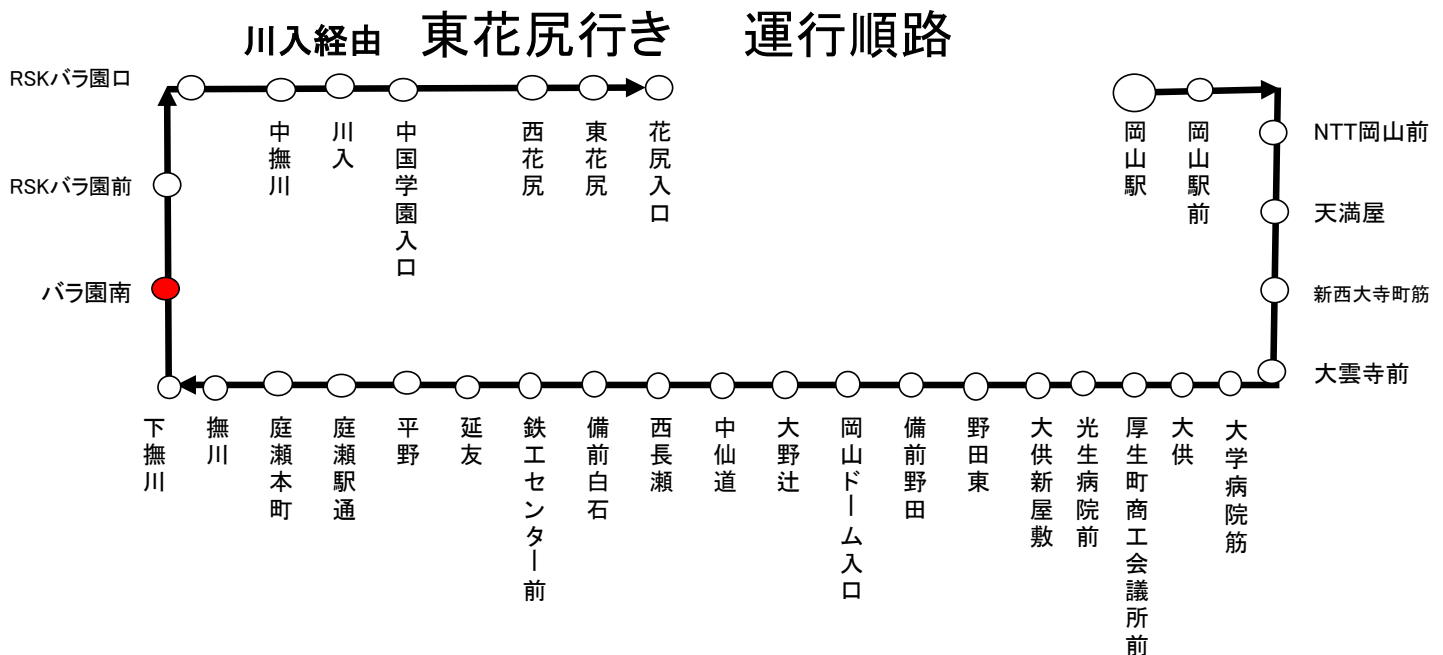

岡電バス バラ園南

停留所通過予定時刻表

行先 時刻	14	川入 経由 東花尻 行
平日運行 (月曜日、金曜日)	21:59	
土曜日・日曜日 ・休日運行	21:22	
<p>☆お願い 2000円以上の高額紙幣は両替いたしかねますので、つり銭のいらぬよう小銭をご用意下さい。</p> <p>時刻・運賃・行先などのご案内 086-230-2130(平日9:00~18:00)</p> <p>お忘れ物・当日の運行状況・その他のご用件 086-253-7678 2023年04月01日改正</p>		

岡電バス バラ園南

停留所通過予定時刻表

行先 時刻	1 RSKバラ園 経由 天満屋・岡山駅 行
(月曜日 ～金曜日) 平日運行	7:16
土曜日・日曜日 ・休日運行	7:12
<p>★お願い 2000円以上の高額紙幣は両替いたしかねますので、つり銭のいらぬよう小銭をご用意下さい。</p> <p>時刻・運賃・行先などのご案内 086-230-2130(平日9:00～18:00)</p> <p>お忘れ物・当日の運行状況・その他のご用件 086-253-7678 2023年04月01日改正</p>	

RSKバラ園経由 岡山駅行き 運行順路