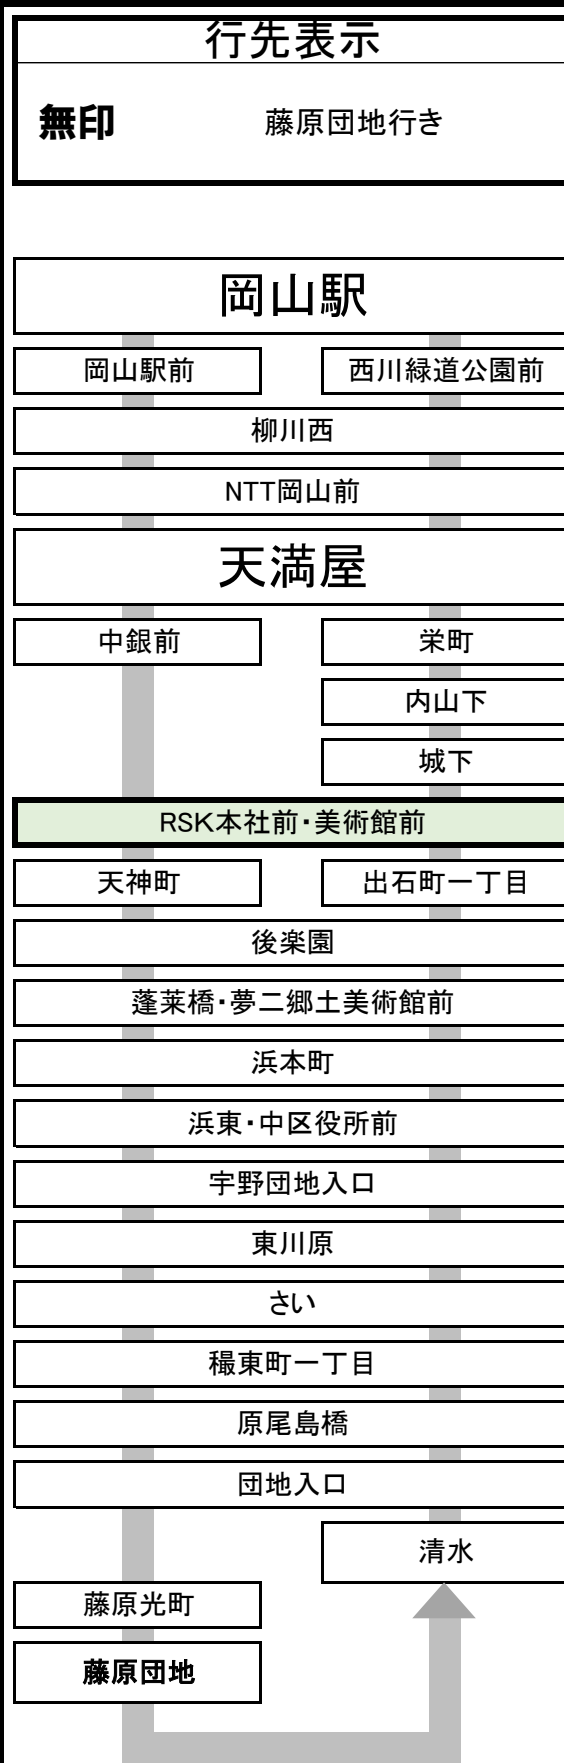

18 藤原団地 行き

美術館前・RSK本社前
停留所予定時刻表
2023年4月1日 改正

時刻	平日 (月~金)	時刻	土日祝日
6		6	
7	18 38 59	7	18 49
8	19 39 59	8	19 44
9	19 44	9	09 31 51
10	09 34	10	11 31 49
11	04 34	11	09 29 49
12	04 34	12	09 29 49
13	04 34	13	09 29 49
14	04 29 49	14	09 29 49
15	09 29 49	15	09 29 49
16	09 29 49	16	09 29 49
17	09 29 54	17	14 44
18	19 44	18	14 49
19	09 29 49	19	24 54
20	58	20	58
21	58	21	
22		22	

お願い 道路状況によっては遅延することもありますので予めご了承ください。
運賃後払いです。バス中央のドアよりご乗車いただき、乗車時に現金の方は整理券をお取りください。
運行中はお立ちになると大変危険ですので、両替はバス停車中または降車時にお願いします。
お問い合わせ先 時刻・運賃・行先などのご案内 086-230-2130 (平日9:00~18:00)
お忘れ物・当日の運行状況・その他ご用件 086-223-7222

当停留所よりの運賃
藤原団地まで 150 円

バスが来るまであと何分？ **Bus-Vision** 美術館前・RSK本社前 の接近情報
は右のQRを読み取るだけ！！
バスの遅れや到着予測時間が分かります