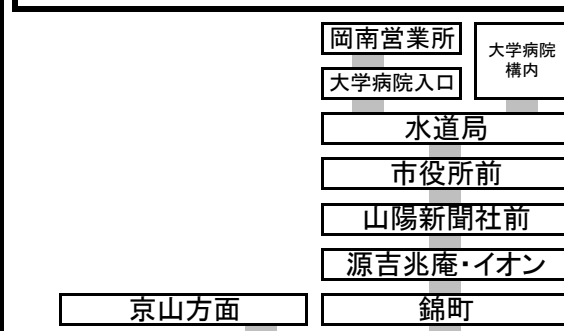

1 15 岡山駅 行き

美術館前・RSK本社前
停留所予定時刻表
2023年4月1日 改正

時刻	平日 (月~金)	時刻	土日祝日
6	46	6	京山 59
7	京山 04 22 41 59	7	大学 岡南 27 54
8	19 37 57	8	岡南 岡南 24 54
9	17 36 56	9	20 45
10	21 46	10	07 27 47
11	11 42	11	07 26 46
12	12 42	12	06 26 46
13	12 42	13	07 27 47
14	12 42	14	07 27 47
15	07 27 47	15	08 28 48
16	07 27 48	16	岡南 大学 08 28 48
17	09 30 50	17	岡南 岡南 大学 08 30 55
18	11 36	18	岡南 岡南 23 53
19	01 24 47	19	27
20	05 22	20	02 26
21	31	21	31
22		22	

行先表示

無印	天満屋経由岡山駅行き
京山	天満屋・岡山駅経由京山行き
大学	天満屋・岡山駅経由大学病院行き
岡南	天満屋・岡山駅経由岡南営業所行き

お願い 道路状況によっては遅延することもございますので予めご了承ください。
運賃後払いです。バス中央のドアよりご乗車いただき、乗車時に現金の方は整理券をお取りください。
運行中はお立ちになると大変危険ですので、両替はバス停車中または降車時にお願いします。
お問い合わせ先 時刻・運賃・行先などのご案内 086-230-2130 (平日9:00~18:00)
お忘れ物・当日の運行状況・その他ご用件 086-223-7222

当停留所よりの運賃
岡山駅・天満屋まで 120 円

バスが来るまであと何分？
Bus-Vision
美術館前・RSK本社前 の接近情報は右のQRを読み取るだけ！！
バスの遅れや到着予測時間が分かります