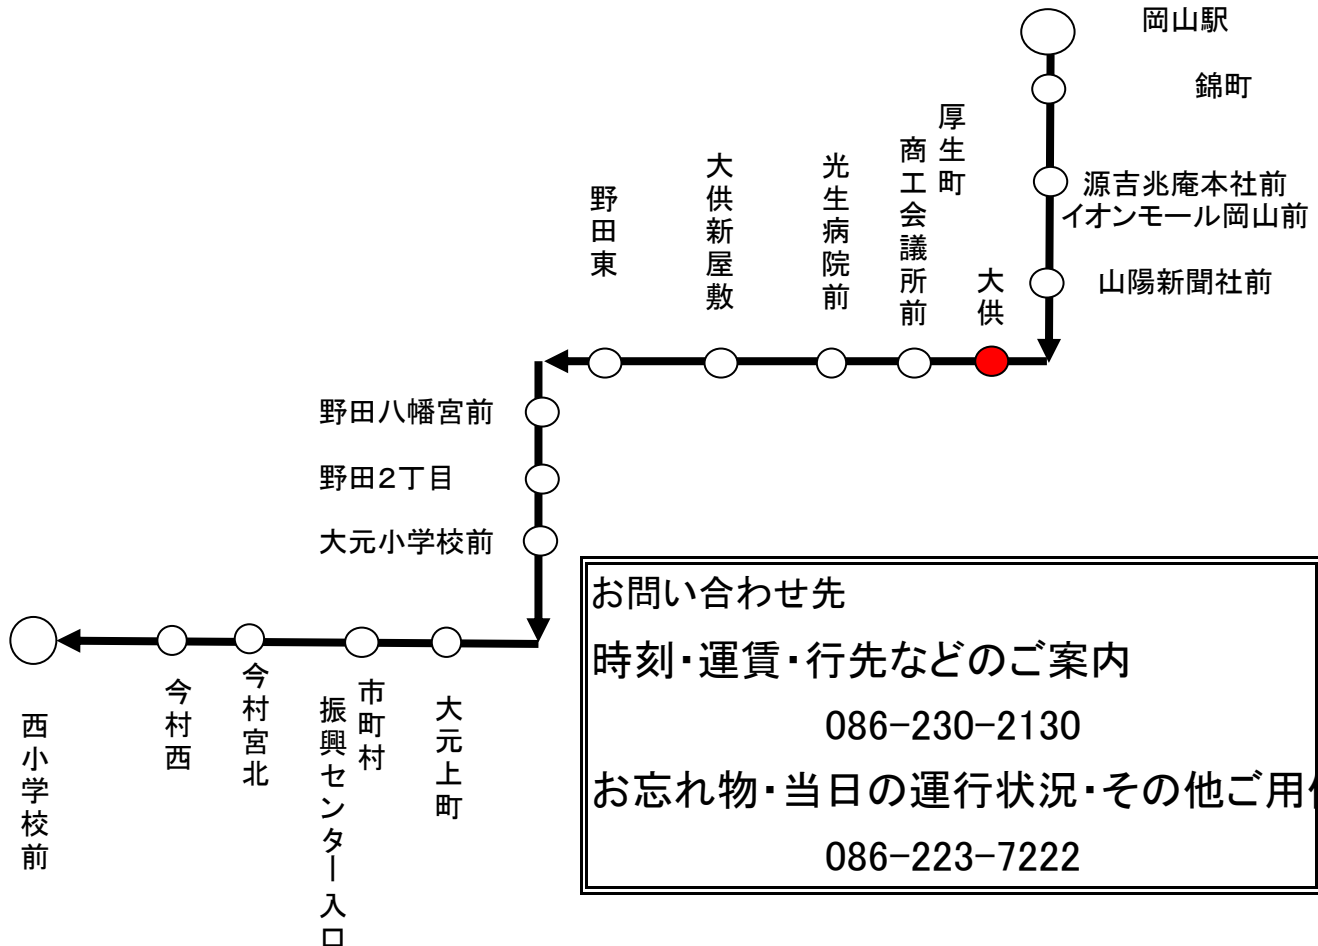

行先 時刻	33 大元小学校 経由 西小学校前 行
平日運行 (月曜日、金曜日)	8:04
土曜日・日曜日 ・休日運行	運行致しません
☆お願い つり銭のいらないよう、小銭を、ご用意下さい。 平成29年2月1日改正	

西小学校行き 運行順路

お問い合わせ先
時刻・運賃・行先などのご案内
086-230-2130
お忘れ物・当日の運行状況・その他ご用
086-223-7222