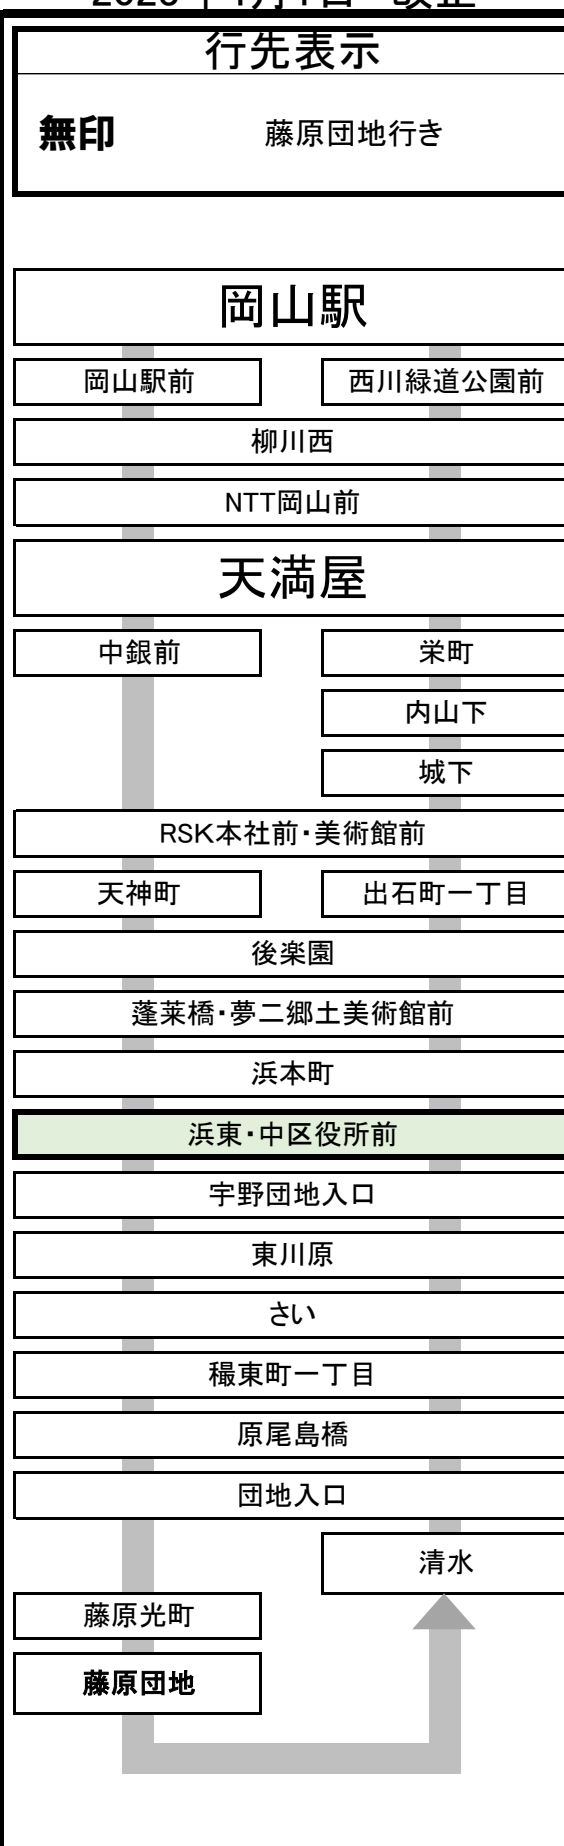

1 15 岡山駅 行き 浜東・中区役所前 停留所予定時刻表 2023年4月1日 改正

時刻	平日 (月~金)	時刻	土日祝日
6	43	6	京山 55
7	京山 00 18 36 53	7	大学 岡南 23 50
8	13 32 52	8	岡南 岡南 20 50
9	12 31 51	9	16 41
10	16 41	10	03 23 43
11	06 37	11	03 22 42
12	07 37	12	02 22 42
13	07 37	13	03 23 43
14	07 37	14	03 23 43
15	02 22 42	15	岡南 大学 04 24 44
16	02 22 43	16	岡南 岡南 大学 04 24 44
17	04 25 45	17	岡南 岡南 大学 04 26 51
18	06 31 56	18	岡南 岡南 19 49
19	20 43	19	23 58
20	01 18	20	23
21	28	21	28
22		22	

行先表示

無印	天満屋経由岡山駅行き
京山	天満屋・岡山駅経由京山行き
大学	天満屋・岡山駅経由大学病院行き
岡南	天満屋・岡山駅経由岡南営業所行き

お願い 道路状況によっては遅延することもございますので予めご了承ください。
 運賃後払いです。バス中央のドアよりご乗車いただき、乗車時に現金の方は整理券をお取りください。
 運行中はお立ちになると大変危険ですので、両替はバス停車中または降車時にお願いします。
 お問い合わせ先 時刻・運賃・行先などのご案内 086-230-2130 (平日9:00~18:00)
 お忘れ物・当日の運行状況・その他ご用件 086-223-7222

当停留所よりの運賃
 岡山駅・天満屋まで 140 円

バスが来るまであと何分? Bus-Vision 浜東・中区役所前 の接近情報は右のQRを読み取るだけ!! バスの遅れや到着予測時間が分かります

18

藤原団地 行き

浜東・中区役所前
停留所予定時刻表
2023年4月1日 改正

時刻	平日 (月~金)	時刻	土日祝日
6		6	
7	25 46	7	24 55
8	07 27 47	8	25 50
9	07 26 51	9	17 39 59
10	16 41	10	19 39 57
11	11 41	11	17 37 57
12	11 41	12	17 37 57
13	11 41	13	17 37 57
14	11 36 56	14	17 37 57
15	16 36 56	15	17 37 57
16	17 37 57	16	17 37 57
17	18 39	17	21 51
18	04 29 53	18	21 56
19	16 36 56	19	31
20		20	00
21	05	21	04
22	04	22	

お願い 道路状況によっては遅延することもございますので予めご了承ください。
運賃後払いです。バス中央のドアよりご乗車いただき、乗車時に現金の方は整理券をお取りください。
運行中はお立ちになると大変危険ですので、両替はバス停車中または降車時にお願いします。
お問い合わせ先 時刻・運賃・行先などのご案内 086-230-2130 (平日9:00~18:00)
お忘れ物・当日の運行状況・その他ご用件 086-223-7222