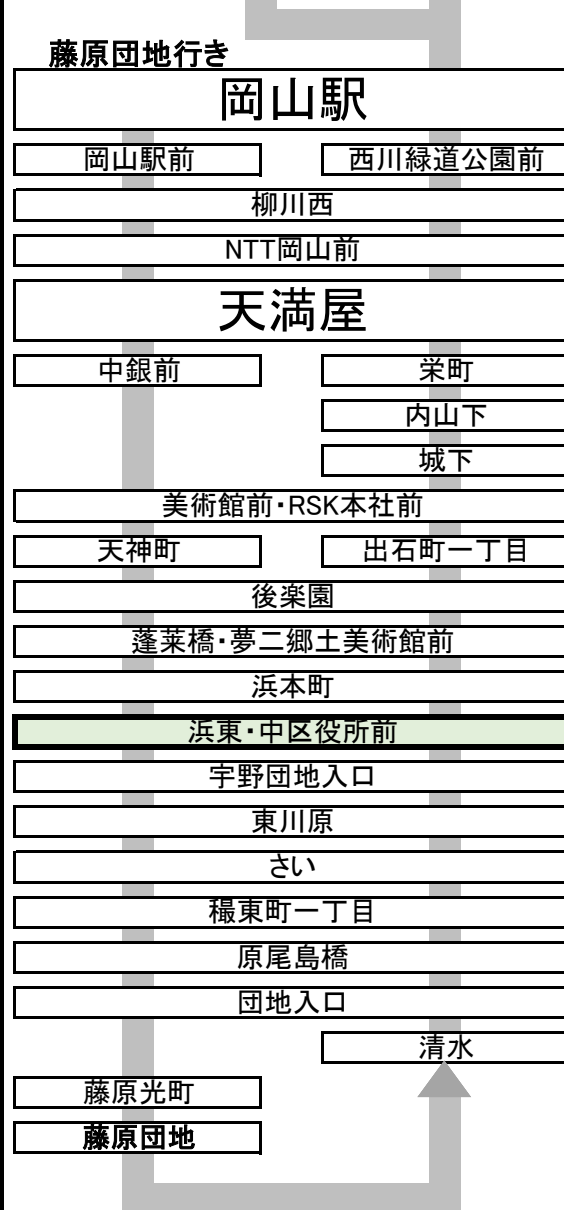

1 15 岡山駅 行き 浜東・中区役所前 停留所予定時刻表 2023年4月1日 改正

時刻	平日 (月~金)	時刻	土日祝日
6	43	6	京山 55
7	京山 00 18 36 53	7	大学 岡南 23 50
8	13 32 52	8	岡南 岡南 20 50
9	12 31 51	9	16 41
10	16 41	10	03 23 43
11	06 37	11	03 22 42
12	07 37	12	02 22 42
13	07 37	13	03 23 43
14	07 37	14	03 23 43
15	02 22 42	15	岡南 大学 04 24 44
16	02 22 43	16	岡南 岡南 大学 04 24 44
17	04 25 45	17	岡南 岡南 大学 04 26 51
18	06 31 56	18	岡南 岡南 19 49
19	20 43	19	23 58
20	01 18	20	23
21	28	21	28
22		22	

行先表示

無印	天満屋経由岡山駅行き
京山	天満屋・岡山駅経由京山行き
大学	天満屋・岡山駅経由大学病院行き
岡南	天満屋・岡山駅経由岡南営業所行き

お願い 道路状況によっては遅延することもございますので予めご了承ください。
 運賃後払いです。バス中央のドアよりご乗車いただき、乗車時に現金の方は整理券をお取りください。
 運行中はお立ちになると大変危険ですので、両替はバス停車中または降車時にお願いします。
 お問い合わせ先 時刻・運賃・行先などのご案内 086-230-2130 (平日9:00~18:00)
 お忘れ物・当日の運行状況・その他ご用件 086-223-7222