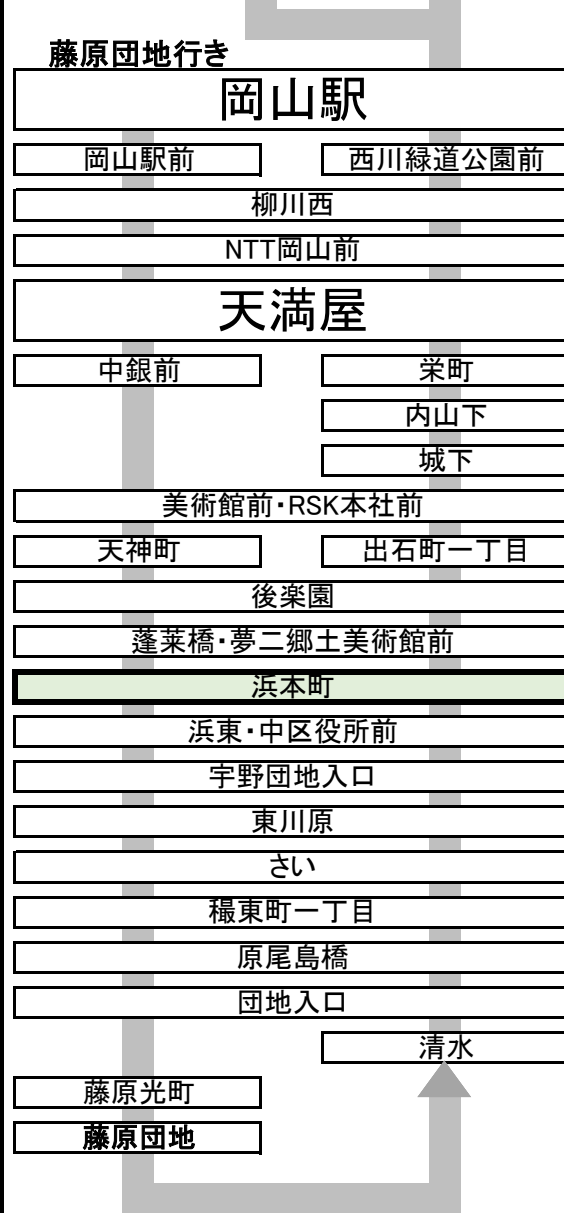

1 15 岡山駅 行き 浜本町 停留所予定時刻表 2023年4月1日 改正

時刻	平日 (月~金)	時刻	土日祝日
6	43	6	京山 55
7	京山 00 18 36 53	7	大学 岡南 23 50
8	13 32 52	8	岡南 岡南 20 50
9	12 31 51	9	16 41
10	16 41	10	03 23 43
11	06 37	11	03 22 42
12	07 37	12	02 22 42
13	07 37	13	03 23 43
14	07 37	14	03 23 43
15	02 22 42	15	岡南 大学 04 24 44
16	02 22 43	16	岡南 岡南 大学 04 26 51
17	04 25 45	17	岡南 岡南 19 49
18	06 31 56	18	23 58
19	20 43	19	23
20	01 18	20	28
21	28	21	
22		22	

行先表示

無印	天満屋経由岡山駅行き
京山	天満屋・岡山駅経由京山行き
大学	天満屋・岡山駅経由大学病院行き
岡南	天満屋・岡山駅経由岡南営業所行き

お願い 道路状況によっては遅延することもございますので予めご了承ください。  
 運賃後払いです。バス中央のドアよりご乗車いただき、乗車時に現金の方は整理券をお取りください。  
 運行中はお立ちになると大変危険ですので、両替はバス停車中または降車時にお願いします。  
 お問い合わせ先 時刻・運賃・行先などのご案内 086-230-2130 (平日9:00~18:00)  
 お忘れ物・当日の運行状況・その他ご用件 086-223-7222