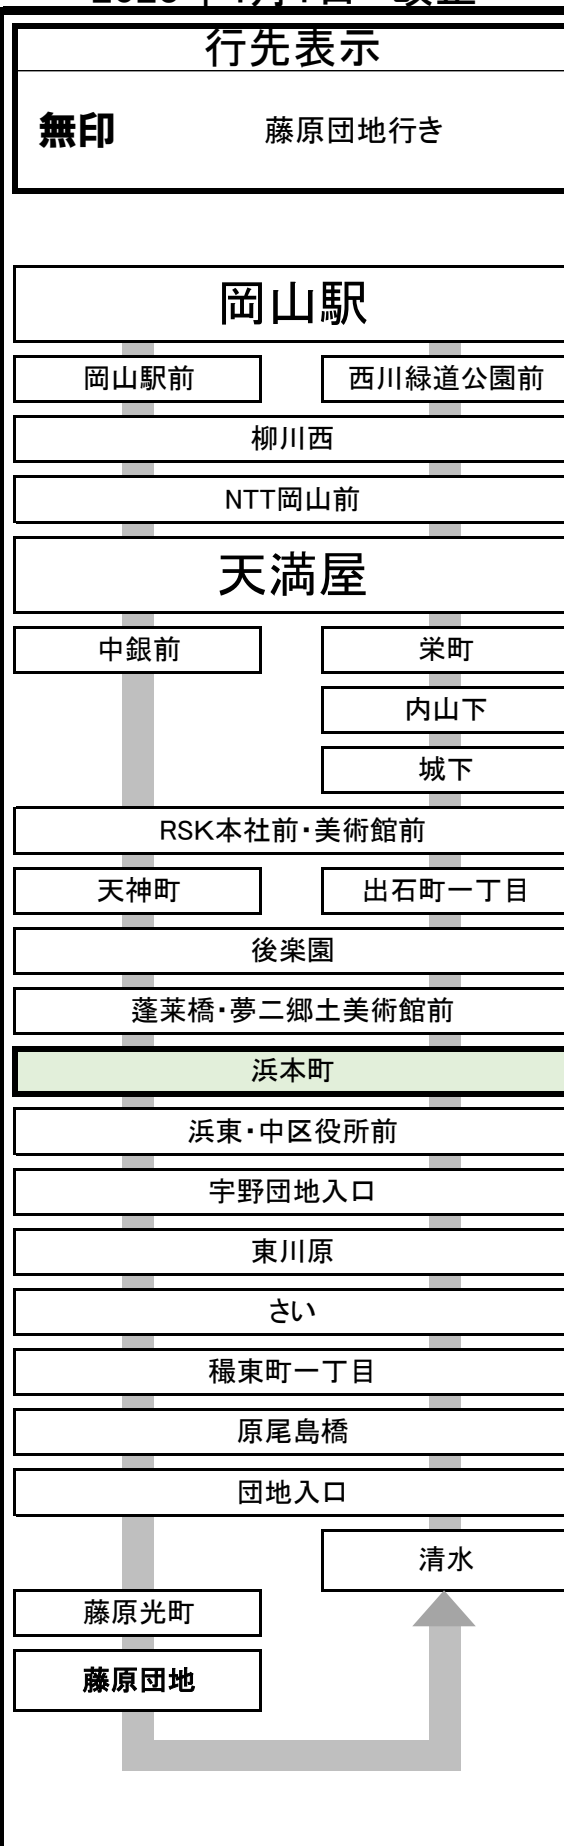

18 藤原団地 行き 浜本町
停留所予定時刻表
2023年4月1日 改正

時刻	平日 (月~金)	時刻	土日祝日
6		6	
7	22 42	7	22 53
8	03 23 44	8	23 48
9	04 24 49	9	14 36 56
10	14 39	10	16 36 54
11	09 39	11	14 34 54
12	09 39	12	14 34 54
13	09 39	13	14 34 54
14	09 34 54	14	14 34 54
15	14 34 54	15	14 34 54
16	14 34 54	16	14 34 54
17	14 34 59	17	18 48
18	24 49	18	18 53
19	14 34 54	19	28 58
20		20	
21	03	21	02
22	02	22	

お願い 道路状況によっては遅延することもありますので予めご了承ください。
運賃後払いです。バス中央のドアよりご乗車いただき、乗車時に現金の方は整理券をお取りください。
運行中はお立ちになると大変危険ですので、両替はバス停車中または降車時にお願いします。
お問い合わせ先 時刻・運賃・行先などのご案内 086-230-2130 (平日9:00~18:00)
お忘れ物・当日の運行状況・その他ご用件 086-223-7222

当停留所よりの運賃
藤原団地まで 150 円

バスが来るまであと何分？ **Bus-Vision** 浜本町 の接近情報
は右のQRを読み取るだけ！！
バスの遅れや到着予測時間が分かります