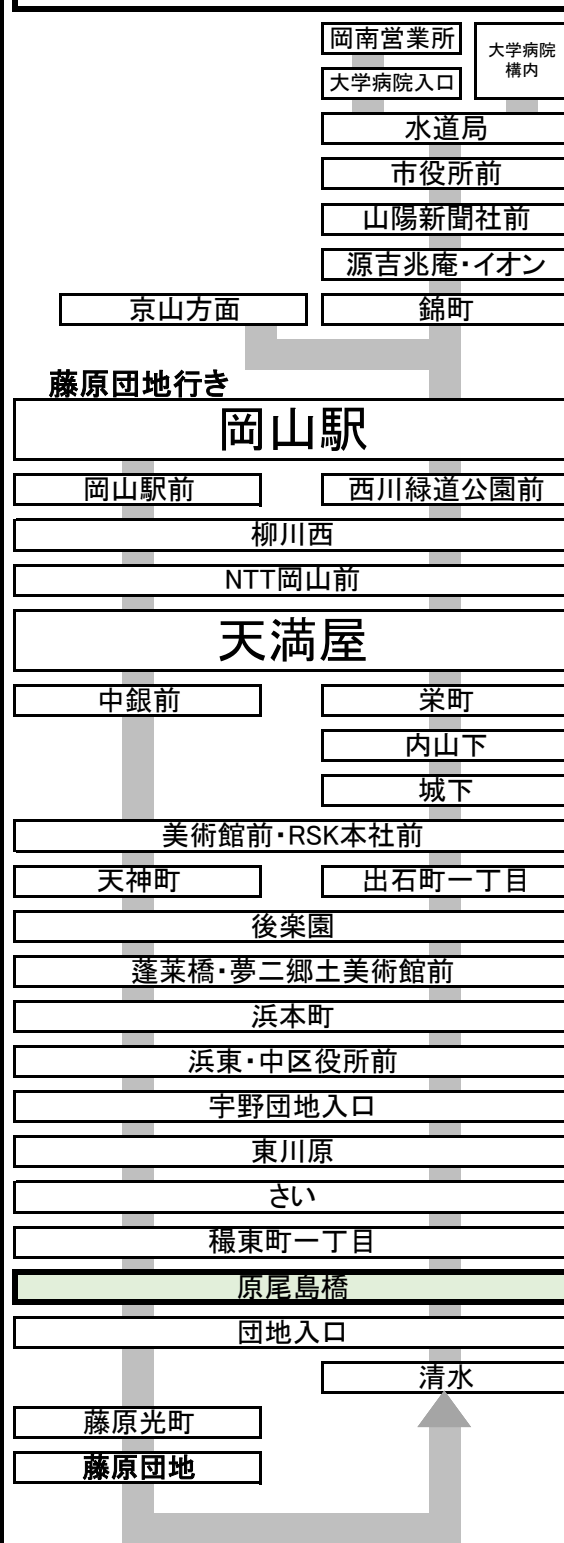

1 15 岡山駅 行き 原尾島橋 停留所予定時刻表 2023年4月1日 改正

時刻	平日 (月~金)	時刻	土日祝日
6	京山 36 53	6	京山 48
7	10 27 44	7	大学 岡南 16 42
8	03 23 43	8	岡南 岡南 12 42
9	03 22 42	9	07 32 54
10	07 32 57	10	14 34 54
11	28 58	11	13 33 53
12	28 58	12	13 33 54
13	28 58	13	14 34 54
14	28 53	14	14 34 55
15	13 33 53	15	15 35 55
16	13 34 55	16	岡南 大学 岡南 15 35 55
17	16 36 57	17	岡南 大学 17 42
18	22 47	18	岡南 岡南 10 40
19	11 36 54	19	15 50
20	11	20	15
21	21	21	20
22		22	

行先表示

無印	天満屋経由岡山駅行き
京山	天満屋・岡山駅経由京山行き
大学	天満屋・岡山駅経由大学病院行き
岡南	天満屋・岡山駅経由岡南営業所行き

お願い 道路状況によっては遅延することもありますので予めご了承ください。
 運賃後払いです。バス中央のドアよりご乗車いただき、乗車時に現金の方は整理券をお取りください。
 運行中はお立ちになると大変危険ですので、両替はバス停車中または降車時にお願いします。
 お問い合わせ先 時刻・運賃・行先などのご案内 086-230-2130 (平日9:00~18:00)
 お忘れ物・当日の運行状況・その他ご用件 086-223-7222

当停留所よりの運賃

岡山駅まで	180	円
天満屋まで	150	円

バスが来るまであと何分？ **Bus-Vision** 原尾島橋 の接近情報 は右のQRを読み取るだけ！！ バスの遅れや到着予測時間が分かります