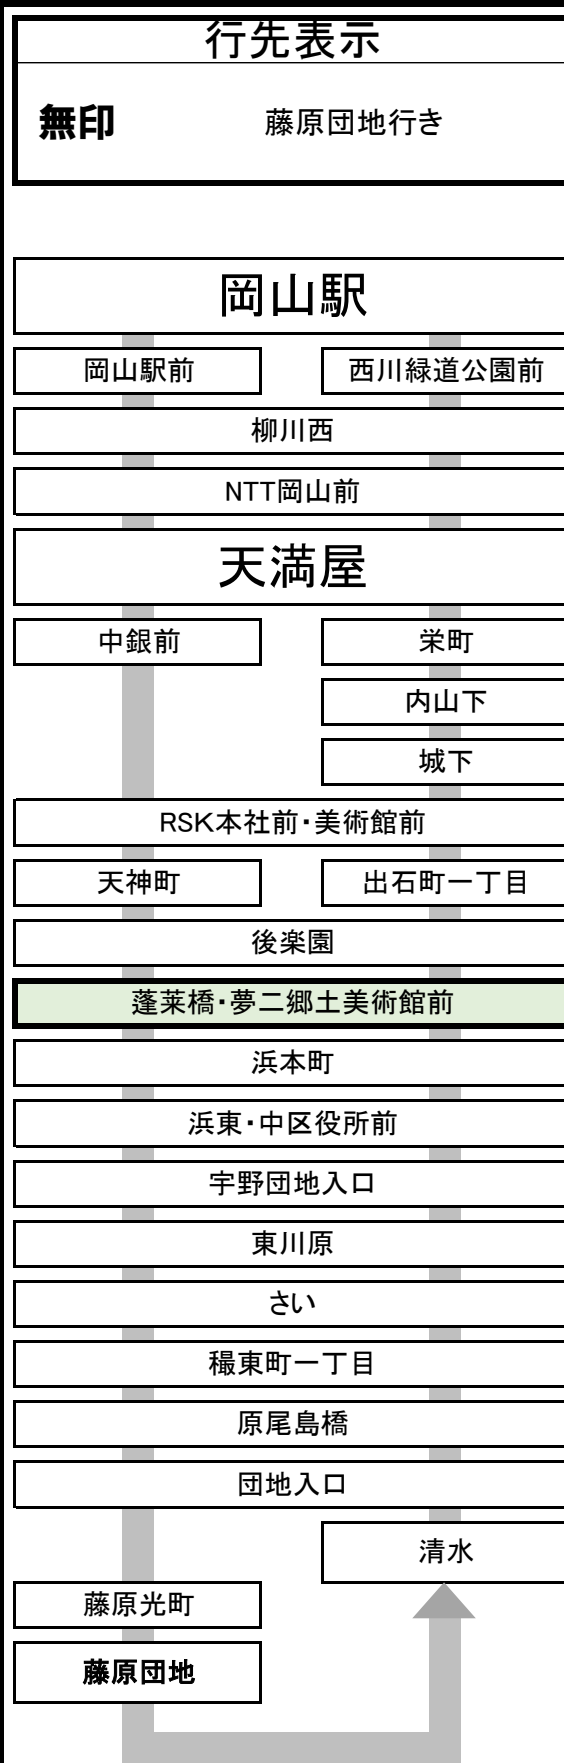

行先表示

無印	天満屋経由岡山駅行き
京山	天満屋・岡山駅経由京山行き
大学	天満屋・岡山駅経由大学病院行き
岡南	天満屋・岡山駅経由岡南営業所行き

お願い 道路状況によっては遅延することもございますので予めご了承ください。
 運賃後払いです。バス中央のドアよりご乗車いただき、乗車時に現金の方は整理券をお取りください。
 運行中はお立ちになると大変危険ですので、両替はバス停車中または降車時にお願いします。
 お問い合わせ先 時刻・運賃・行先などのご案内 086-230-2130 (平日9:00~18:00)
 お忘れ物・当日の運行状況・その他ご用件 086-223-7222

当停留所よりの運賃
 岡山駅・天満屋まで 140 円

バスが来るまであと何分？ Bus-Vision 蓬萊橋夢二郷土美術館前 の接近情報は右のQRを読み取るだけ！！ バスの遅れや到着予測時間が分かります

蓬萊橋夢二郷土美術館前
停留所予定時刻表
2023年4月1日 改正

18 藤原団地 行き

時刻	平日 (月~金)	時刻	土日祝日
6		6	
7	21 41	7	21 52
8	02 22 43	8	22 47
9	03 23 48	9	13 35 55
10	13 38	10	15 35 53
11	08 38	11	13 33 53
12	08 38	12	13 33 53
13	08 38	13	13 33 53
14	08 33 53	14	13 33 53
15	13 33 53	15	13 33 53
16	13 33 53	16	13 33 53
17	13 33 58	17	17 47
18	23 48	18	17 52
19	13 33 53	19	27 57
20		20	
21	02	21	01
22	01	22	