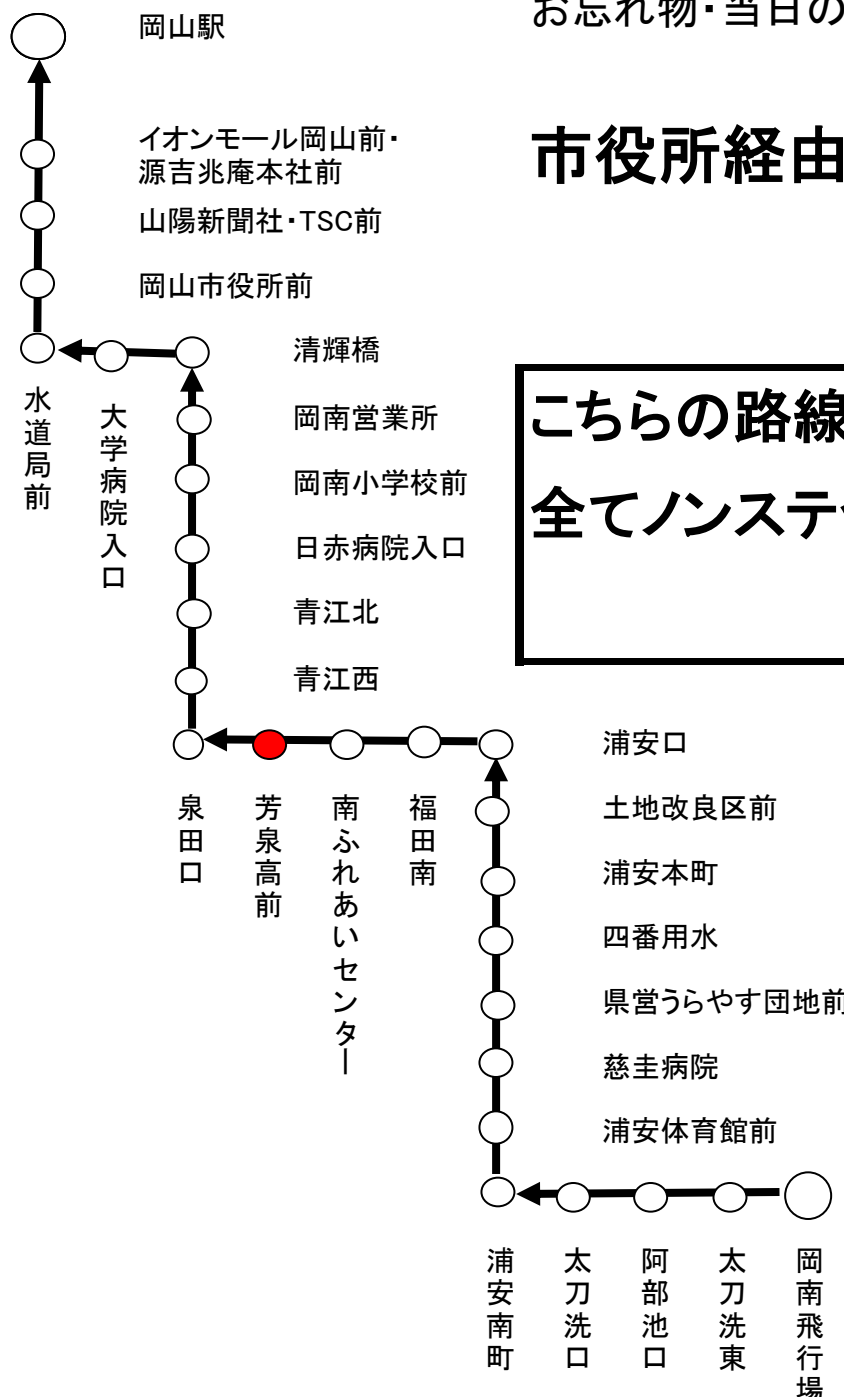

行先 時刻	62	市役所経由 岡山駅行
平日運行 (月曜日、金曜日)		9:55
		11:48
		13:33
		15:20
土曜日・日曜日 休日運行		9:45
		11:43
		13:33
		15:23
☆お願い つり銭のいらないよう、小銭を、ご用意下さい。		令和4年9月23日改正

お問い合わせ先 時刻・運賃・行先などのご案内 086-230-2130

お忘れ物・当日の運行状況・その他ご用件 086-223-7222

市役所経由 岡山駅行き運行経路

こちらの路線は
**全てノンステップバス又はワンステップバスでの
 運行になります。**

行先 時刻	62	南ふれあいセンター経由 岡南飛行場 行
平日運行 (月曜日、金曜日)		9:18
		11:11
		12:56
		14:46
土曜日・日曜日 休日運行		9:06
		11:00
		13:01
		14:46
☆お願い つり銭のいらないよう、小銭を、ご用意下さい。		2022年9月23日改正

お問い合わせ先 時刻・運賃・行先などのご案内 086-230-2130

お忘れ物・当日の運行状況・その他ご用件 086-223-7222

南ふれあいセンター経由岡南飛行場行き

運行経路

こちらの路線は
全てノンステップバス又はワンステップバスでの
運行になります。