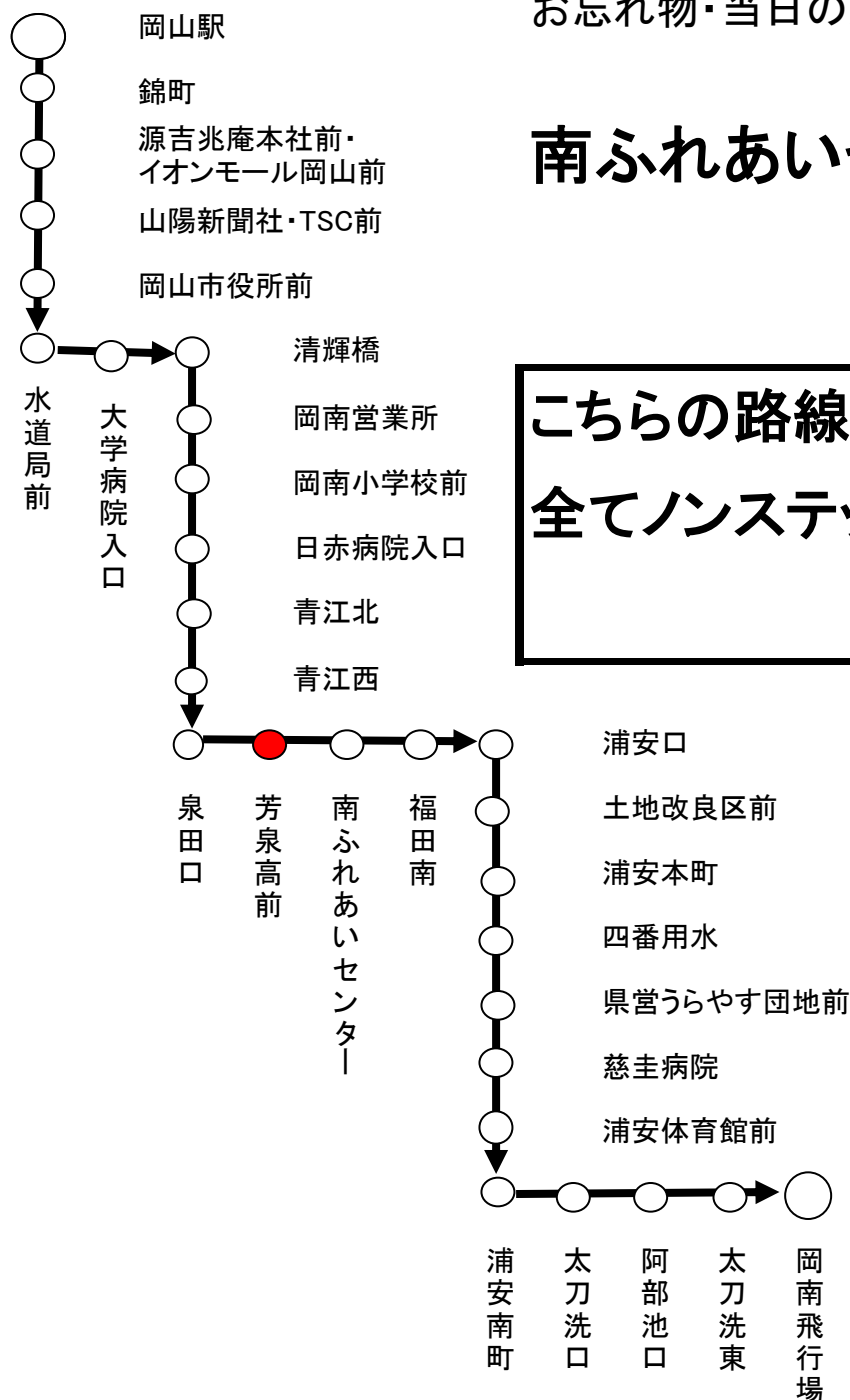

行先 時刻	62	市役所経由 岡山駅行
平日運行 (月曜日、金曜日)		9:55
		11:48
		13:33
		15:20
土曜日・日曜日 休日運行		9:45
		11:43
		13:33
		15:23
☆お願い つり銭のいらないよう、小銭を、ご用意下さい。		令和4年9月23日改正

お問い合わせ先 時刻・運賃・行先などのご案内 086-230-2130

お忘れ物・当日の運行状況・その他ご用件 086-223-7222

市役所経由 岡山駅行き運行経路

こちらの路線は
**全てノンステップバス又はワンステップバスでの
 運行になります。**

行先 時刻	62	南ふれあいセンター経由 岡南飛行場 行
平日運行 (月曜日、金曜日)		9:18
		11:11
		12:56
		14:46
土曜日・日曜日 休日運行		9:06
		11:00
		13:01
		14:46
☆お願い つり銭のいらないよう、小銭を、ご用意下さい。		2022年9月23日改正

お問い合わせ先 時刻・運賃・行先などのご案内 086-230-2130

お忘れ物・当日の運行状況・その他ご用件 086-223-7222

南ふれあいセンター経由岡南飛行場行き

運行経路

こちらの路線は
全てノンステップバス又はワンステップバスでの
運行になります。