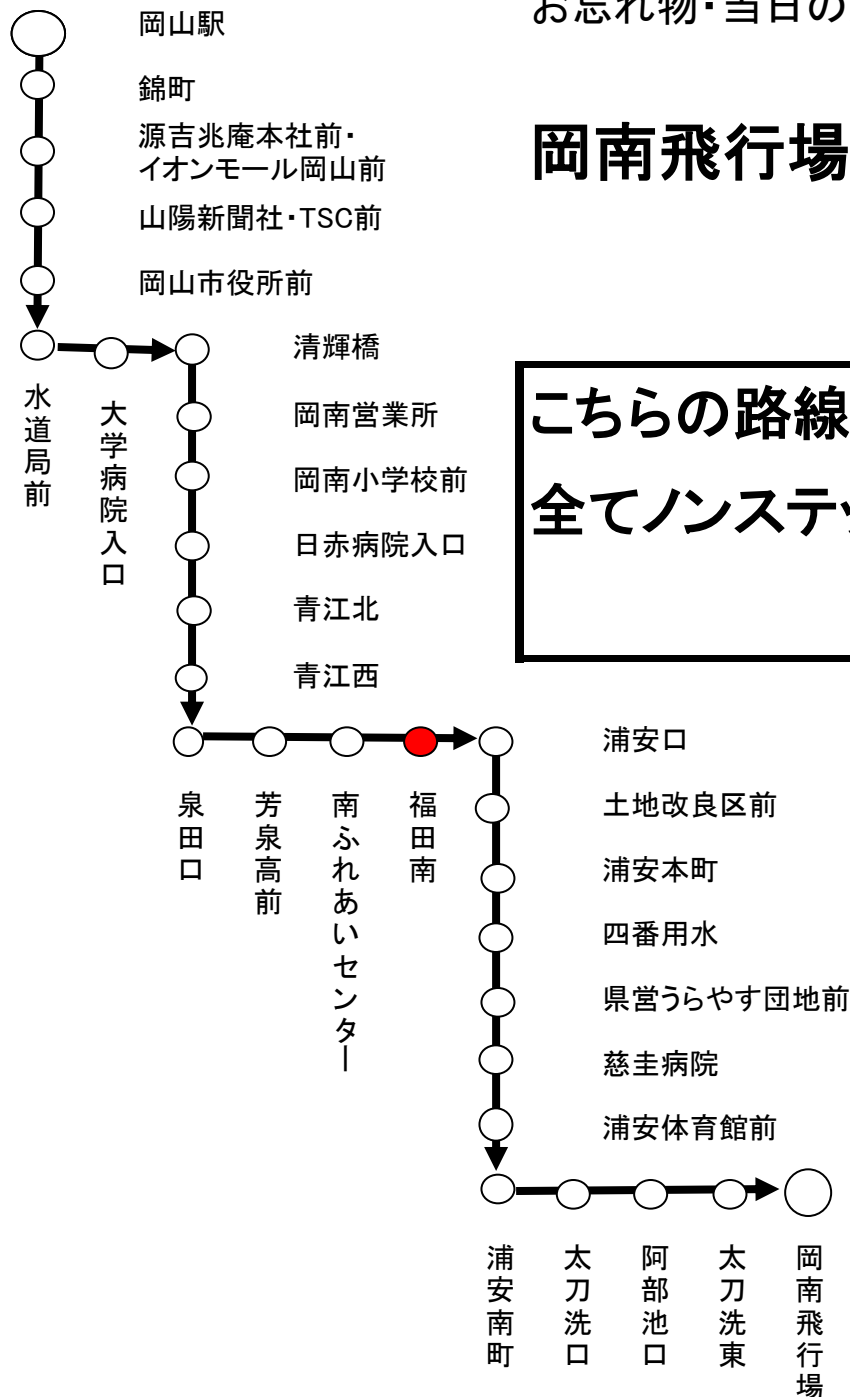

行先 時刻	62	岡南飛行場 行
平日運行 (月曜日、金曜日)		9:20
		11:13
		12:58
		14:48
土曜日・日曜日 休日運行		9:08
		11:02
		13:03
		14:48
☆お願い つり銭のいらないよう、小銭を、ご用意下さい。		2022年9月23日改正

お問い合わせ先 時刻・運賃・行先などのご案内 086-230-2130

お忘れ物・当日の運行状況・その他ご用件 086-223-7222

岡南飛行場行き運行経路

こちらの路線は
**全てノンステップバス又はワンステップバスでの
運行になります。**