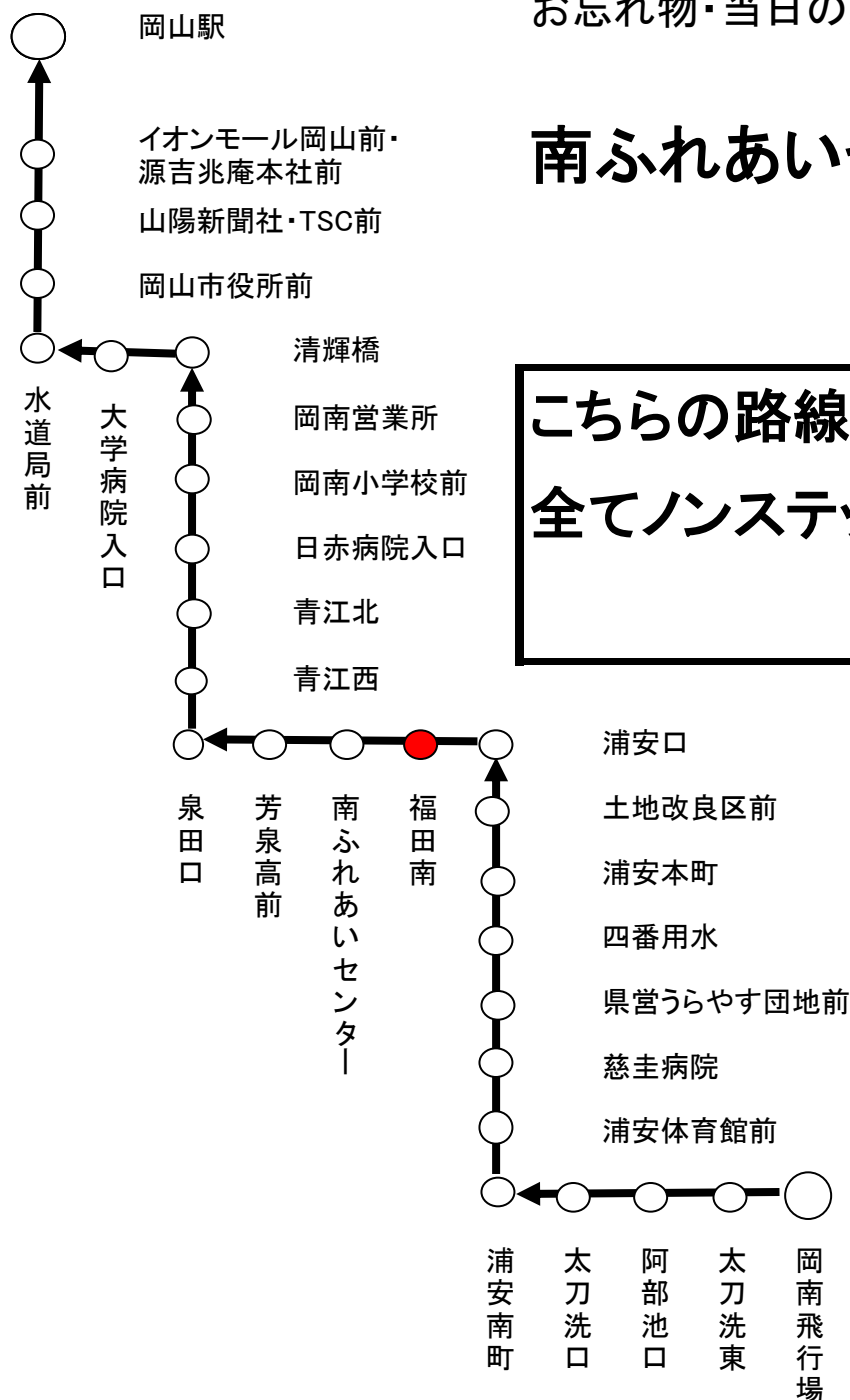

行先 時刻	62	南ふれあいセンター・市役所経由 岡山駅行
平日運行 (月曜日～金曜日)		9:52 11:45 13:30 15:17
土曜日・日曜日 休日運行		9:42 11:40 13:30 15:20
☆お願い つり銭のいらないよう、小銭を、ご用意下さい。		令和4年9月23日改正

お問い合わせ先 時刻・運賃・行先などのご案内 086-230-2130

お忘れ物・当日の運行状況・その他ご用件 086-223-7222

南ふれあいセンター・市役所経由 岡山駅行  
運行経路

こちらの路線は  
全てノンステップバス又はワンステップバスでの  
運行になります。

行先 時刻	62	岡南飛行場 行
平日運行 (月曜日、金曜日)		9:20
		11:13
		12:58
		14:48
土曜日・日曜日 休日運行		9:08
		11:02
		13:03
		14:48
☆お願い つり銭のいらないよう、小銭を、ご用意下さい。		2022年9月23日改正

お問い合わせ先 時刻・運賃・行先などのご案内 086-230-2130

お忘れ物・当日の運行状況・その他ご用件 086-223-7222