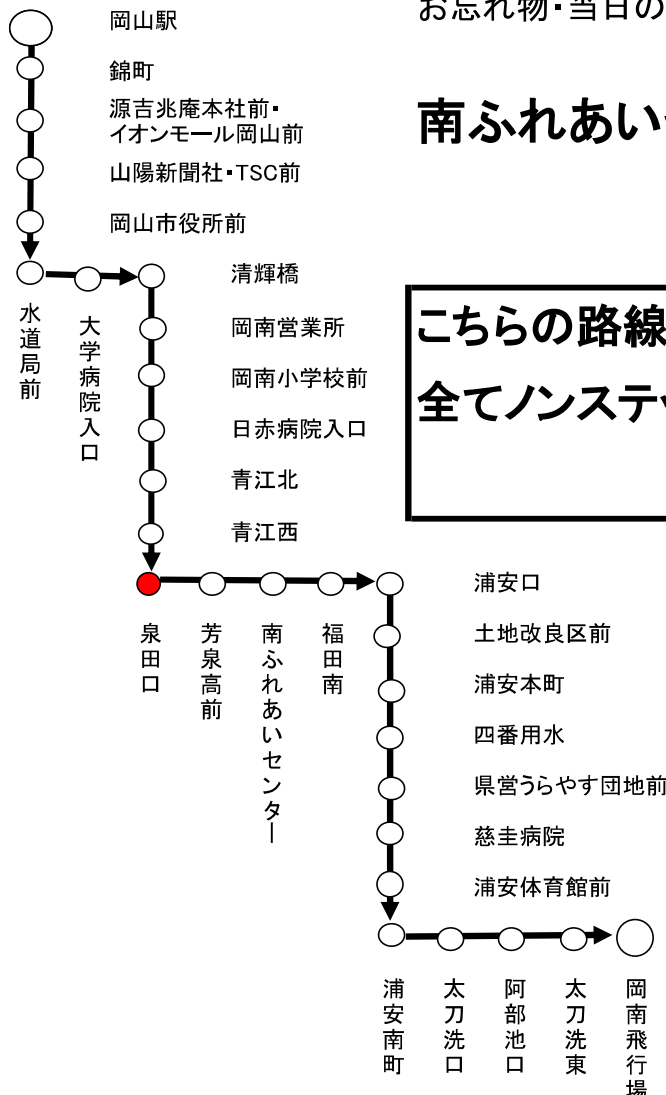

岡山駅 行き

泉田口
停留所予定時刻表
2022年9月23日 改正

平日(月～金)

土日祝日

時刻	1 天満屋経由				2 市役所経由		時刻	1 天満屋経由				2 市役所経由		
	6	両	お	両		お			6					お
	13	53	55		32							50		
7	両	お	両	お	お	お	7	お	両	お	両	お	お	
	14	24	40	52	08	33		08	16	25	33	55	40	
8	両	両	お	お	お	お	8	両	両	お	両			
	01	16	30	58	03	42		08	23	38	53			
9	両	お	両	お			9	お	お	両	お			
	12	27	42	57				08	23	38	55			
10	両	お	両	お			10	両	お	両				
	12	27	40	57				15	35	55				
11	両	お	両			11	お	両	お					
	17	37	57				15	35	56					
12	お	両	お			12	両	お	両					
	17	35	57				17	38	58					
13	両	お	両			13	お	両						
	17	37	55				19	40						
14	お	両	お			14	お	両	お					
	17	37	57				01	23	43					
15	両	お	両			15	両	お	両					
	15	32	47				03	23	43					
16	お	両	お	両			16	お	両	お				
	02	15	32	47				03	23	43				
17	お	両	お	両			17	両	お	両				
	02	16	33	48				03	23	43				
18	お	★	両	お			18	お	両	お				
	06	18	25	44				03	23	43				
19	両	お	両			19	両	お	両					
	04	28	53				03	23	48					
20	お	お			両＝ 両備バス運行		20	両	お					
	18	48			お＝ 岡電バス運行			13	48					
21	両	★			★＝ 岡電バス運行 岡南営業所止め		21	お						
	18	48						33						
22							22							

お問い合わせ先 時刻・運賃・行先などのご案内 086-230-2130

お忘れ物・当日の運行状況・その他ご用件 086-223-7222

市役所経由 岡山駅行き

運行経路

こちらの路線は
全てノンステップバス又はワンステップバスでの
運行になります。

行先	62	南ふれあいセンター経由	岡南飛行場 行
時刻			
平日運行 (月曜日、金曜日)		9:17	
		11:10	
		12:55	
		14:45	
土曜日・日曜日 休日運行		9:05	
		10:59	
		13:00	
		14:45	
☆お願い つり銭のいらないよう、小銭を、ご用意下さい。		2022年9月23日改正	

お問い合わせ先 時刻・運賃・行先などのご案内 086-230-2130

お忘れ物・当日の運行状況・その他ご用件 086-223-7222

南ふれあいセンター経由岡南飛行場行き

運行経路

こちらの路線は
**全てノンステップバス又はワンステップバスでの
 運行になります。**