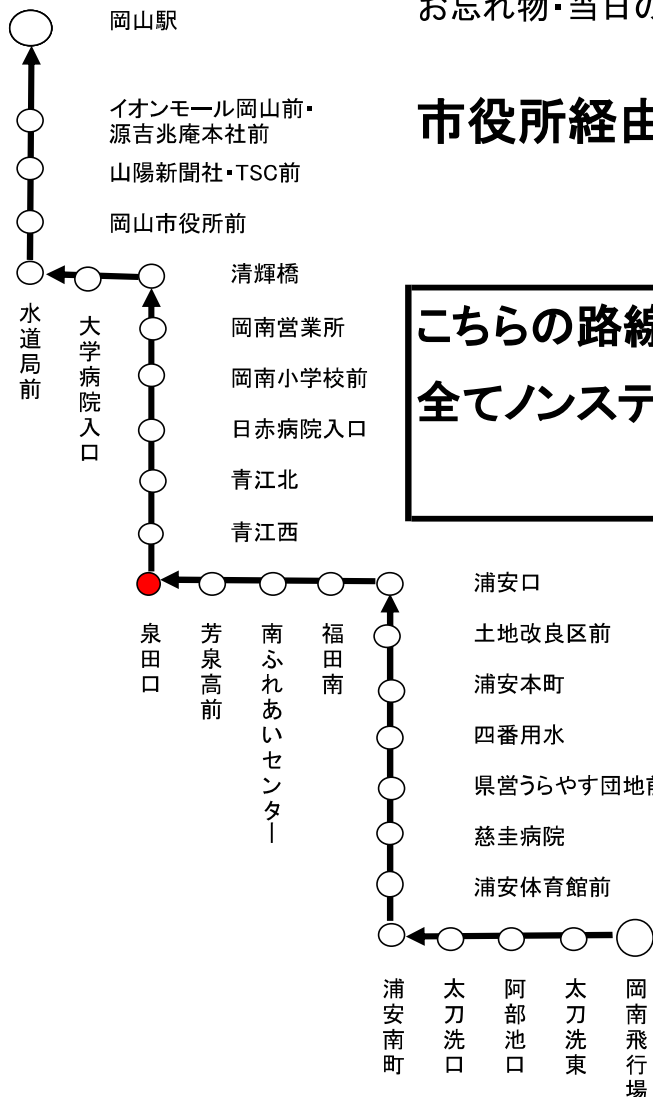

行先	62	市役所経由 岡山駅行
時刻		
平日運行 (月曜日、金曜日)		9:56
		11:49
		13:34
		15:21
土曜日・日曜日 休日運行		9:46
		11:44
		13:34
		15:24
☆お願い つり銭のいらないよう、小銭を、ご用意下さい。		令和4年9月23日改正

お問い合わせ先 時刻・運賃・行先などのご案内 086-230-2130

お忘れ物・当日の運行状況・その他ご用件 086-223-7222

市役所経由 岡山駅行き

運行経路

こちらの路線は
全てノンステップバス又はワンステップバスでの
運行になります。