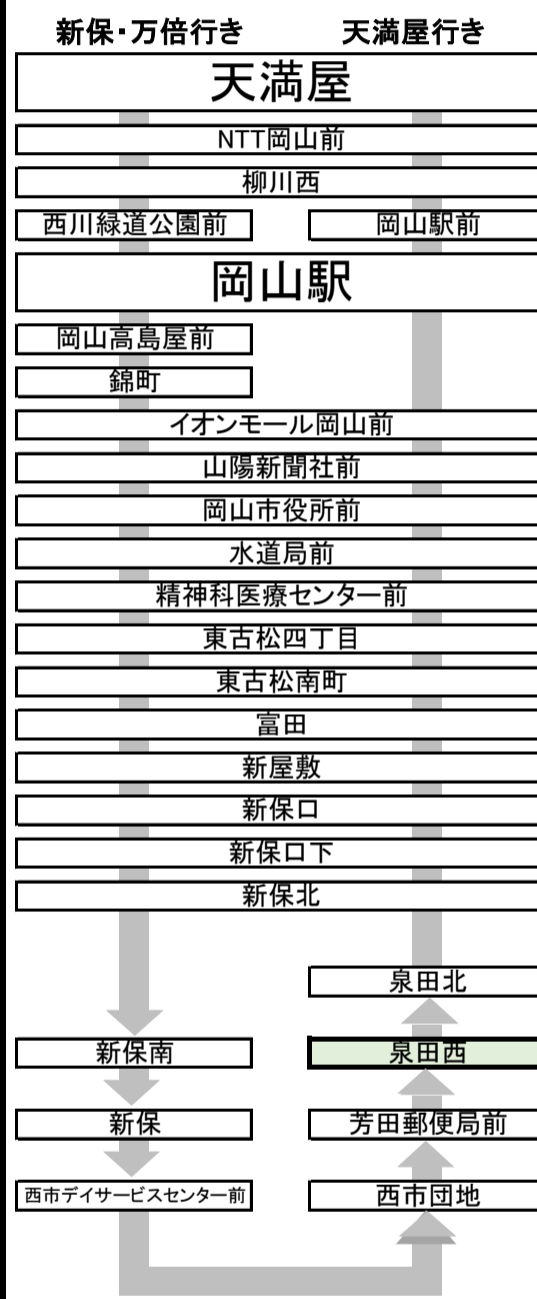

3 市役所・岡山駅経由天満屋 行き 泉田西
停留所予定時刻表
2023年4月1日 改正

時刻	平日 (月~金)	時刻	土日祝日
6	53	6	
7	24 59	7	03 58
8	34	8	26
9	48	9	40
10	26	10	34
11	40	11	46
12		12	
13	27	13	06
14	39	14	21
15	39	15	27
16	55	16	41
17	23	17	25
18	11 35 <small>泉田北止</small>	18	04 43
19	27	19	27
20	33	20	33
21	35 <small>泉田北止</small>	21	33 <small>泉田北止</small>
22		22	

行先表示
無印 市役所・岡山駅経由
天満屋行き

お願い 道路状況によっては遅延することもございますので予めご了承ください。
運賃後払いです。バス中央のドアよりご乗車いただき、乗車時に現金の方は整理券をお取りください。
運行中はお立ちになると大変危険ですので、両替はバス停車中または降車時にお願いします。
お問い合わせ先 時刻・運賃・行先などのご案内 086-230-2130 (平日9:00~18:00)
お忘れ物・当日の運行状況・その他ご用件 086-223-7222

当停留所よりの運賃
岡山駅まで 240 円
天満屋まで 300 円

バスが来るまであと何分？ **Bus-Vision** **泉田西** の接近情報 

は右のQRを読み取るだけ！！
バスの遅れや到着予測時間が分かります