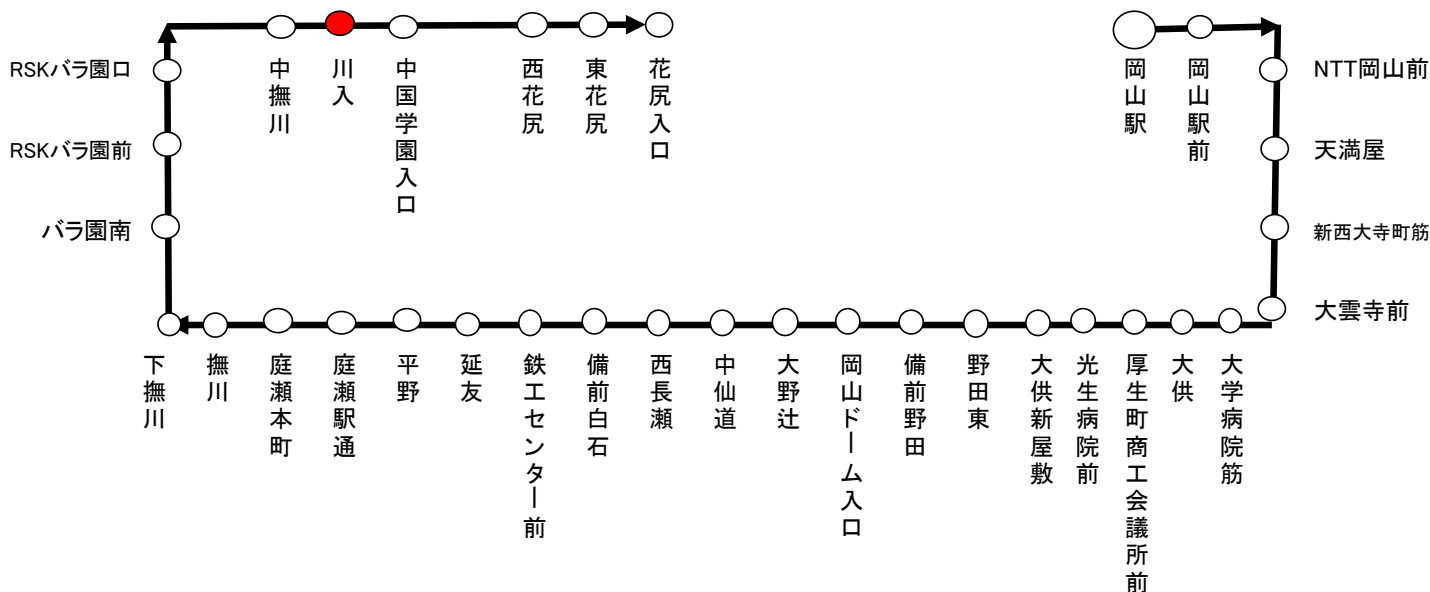

岡電バス 川入 停留所通過予定時刻表

| | | |
|--|----|-------|
| 行先 時刻 | 14 | 東花尻行 |
| 平日運行 (月曜日、金曜日) | | 22:02 |
| 土曜日・日曜日 ・休日運行 | | 21:23 |
| <p>☆お願い 2000円以上の高額紙幣は両替いたしかねますので、つり銭のいらぬよう小銭をご用意下さい。</p> <p>時刻・運賃・行先などのご案内 086-230-2130(平日9:00~18:00)</p> <p>お忘れ物・当日の運行状況・その他のご用件 086-253-7678 2023年04月01日改正</p> | | |

東花尻行き 運行順路

岡電バス 川入

停留所通過予定時刻表

| | |
|--|-----------------------|
| 行先 時刻 | 1 RSKバラ園 経由 天満屋・岡山駅 行 |
| (月曜日 ～金曜日) 平日運行 | 7:09 |
| 土曜日・日曜日 ・休日運行 | 7:08 |
| <p>★お願い 2000円以上の高額紙幣は両替いたしかねますので、つり銭のいらぬよう小銭をご用意下さい。</p> <p>時刻・運賃・行先などのご案内 086-230-2130(平日9:00～18:00)</p> <p>お忘れ物・当日の運行状況・その他のご用件 086-253-7678 2023年04月01日改正</p> | |

RSKバラ園経由 岡山駅行き 運行順路