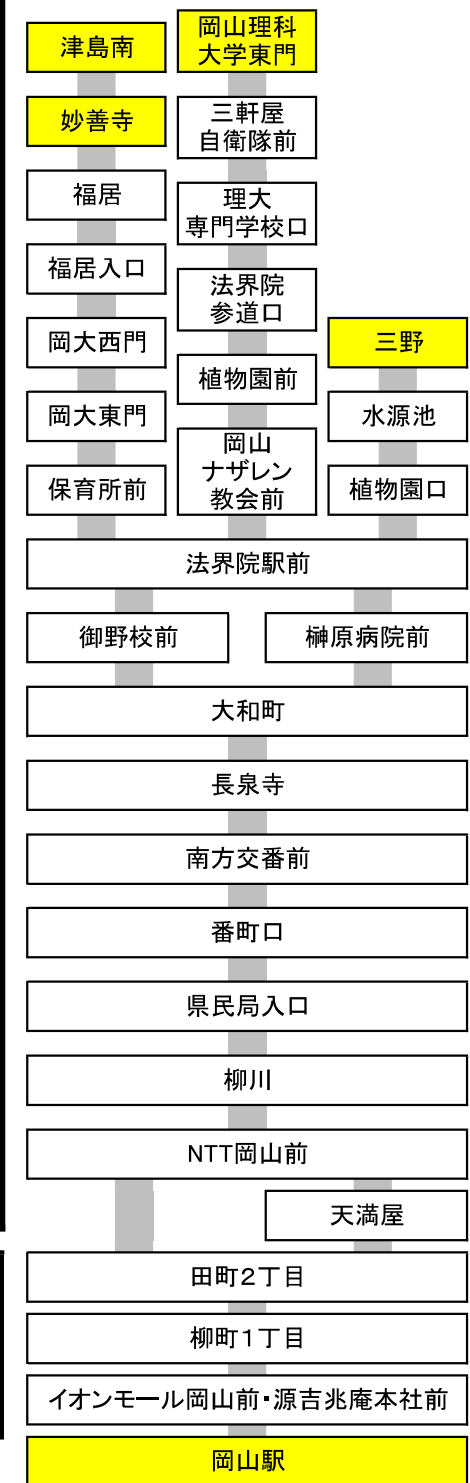

天満屋(NTT)・イオンモール岡山 経由

1 岡山駅 行

県民局入口
停留所予定時刻表
2022年3月1日

時刻	平日 (月~金)	時刻	土日祝日
6	★ 48	6	★ 56
7	★ ★ ★ 16 28 49	7	★ ★ 12 46
8	★ ★ 16 51	8	★ ★ 10 43
9	★ 07 31 59	9	★ 14 44
10	30	10	19 50
11	09 46	11	22
12	12 53	12	02 38
13	25	13	24
14	08 40	14	03 42
15	18 53	15	18 55
16	22 48	16	31
17	20 40	17	13
18	05 23 43	18	03 29 54
19	18 40	19	38
20	★ 17 53	20	★ ★ 29 57
21	★ ★ 20 43	21	★ 24
22		22	

行先表示	
無印	天満屋経由
★	NTT経由(天満屋には入りません)

お願い 道路状況によっては遅延することもありますので予めご了承ください。
運賃後払いです。バス中央のドアよりご乗車いただき、乗車時に現金の方は整理券をお取りください。
運行中はお立ちになると大変危険ですので、両替はバス停車中または降車時にお願いします。
時刻・運賃・行先などのご案内 086-230-2130(平日9:00~18:00)
お忘れ物・当日の運行状況・その他のご用件 086-253-7678

当停留所よりの運賃	
天満屋まで	120 円
岡山駅まで	120 円

バスが来るまであと何分？ **県民局入口 → 岡山駅**
Bus-Vision は右のQRを読み取るだけ！！
バスの遅れや到着予測時間が分かります