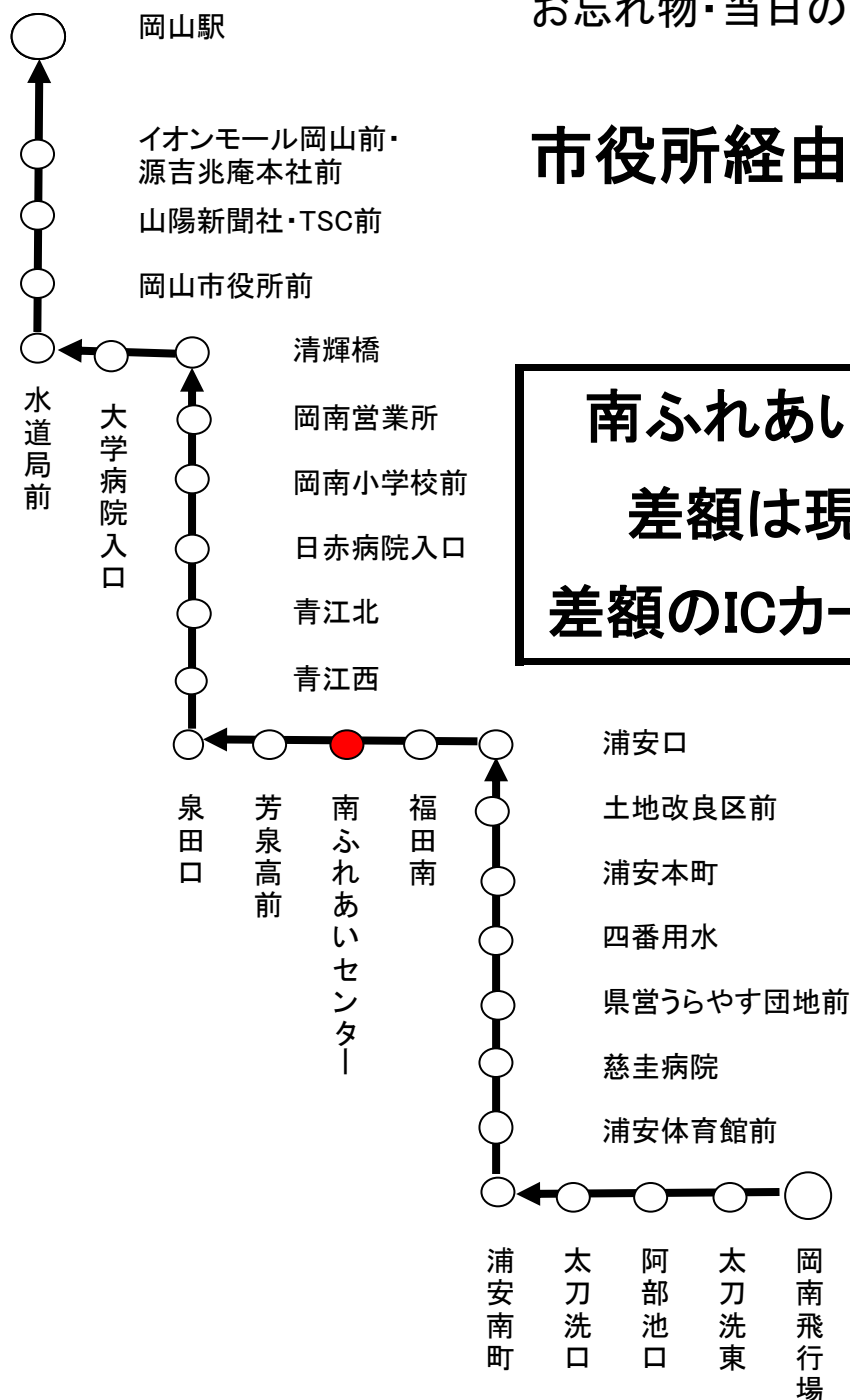

行先 時刻	62	市役所経由 岡山駅行
平日運行 (月曜日～金曜日)		9:54
		11:47
		13:32
		15:19
土曜日・日曜日 休日運行		9:44
		11:42
		13:32
		15:22

全て、ノンステップバス
または
ワンステップ(車いす対応)での運行となります。

☆お願い つり銭のいらないよう、小銭を、ご用意下さい。

令和4年9月23日改正

お問い合わせ先 時刻・運賃・行先などのご案内 086-230-2130

お忘れ物・当日の運行状況・その他ご用件 086-223-7222

市役所経由 岡山駅行き運行経路

南ふれあいセンター線バス利用券について
差額は現金のみの取り扱いとなります。
差額のICカードでのお支払いはご容赦ください

行先 時刻	62	岡南飛行場 行
平日運行 (月曜日、金曜日)		9:19 11:12 12:57 14:47
土曜日・日曜日 休日運行		9:07 11:01 13:02 14:47

全て、ノンステップバス
または
ワンステップ(車いす対応)での運行となります。

☆お願い つり銭のいらないよう、小銭を、ご用意下さい。 2022年9月23日改正

お問い合わせ先 時刻・運賃・行先などのご案内 086-230-2130

お忘れ物・当日の運行状況・その他ご用件 086-223-7222

岡南飛行場行き運行経路

南ふれあいセンター線バス利用券について
差額は現金のみの取り扱いとなります。
差額のICカードでのお支払いはご容赦ください