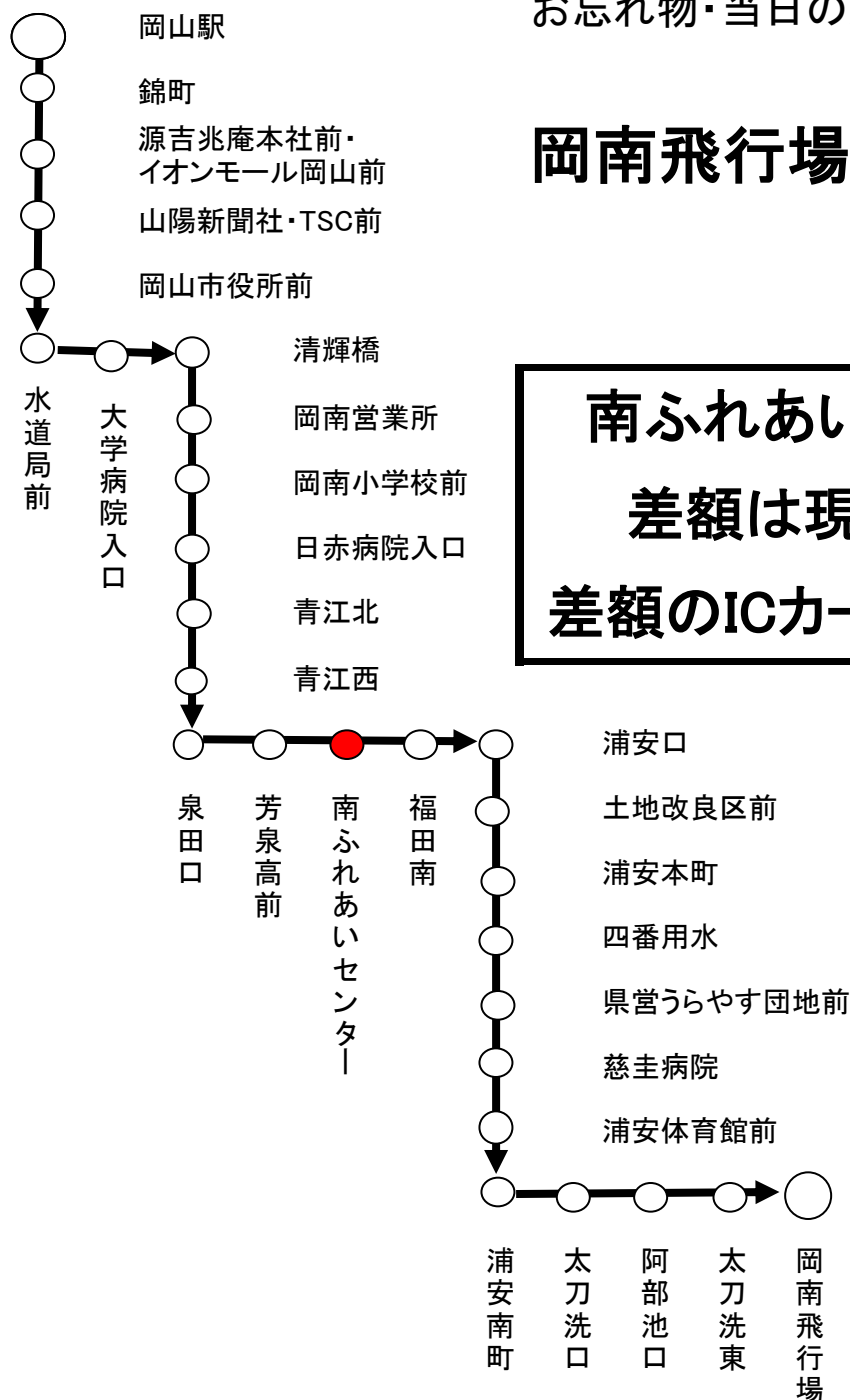

行先 時刻	62	市役所経由 岡山駅行
平日運行 (月曜日～金曜日)		9:54
		11:47
		13:32
		15:19
土曜日・日曜日 休日運行		9:44
		11:42
		13:32
		15:22

全て、ノンステップバス
または
ワンステップ(車いす対応)での運行となります。

☆お願い つり銭のいらないよう、小銭を、ご用意下さい。

令和4年9月23日改正

お問い合わせ先 時刻・運賃・行先などのご案内 086-230-2130

お忘れ物・当日の運行状況・その他ご用件 086-223-7222

市役所経由 岡山駅行き運行経路

南ふれあいセンター線バス利用券について
差額は現金のみの取り扱いとなります。
差額のICカードでのお支払いはご容赦ください

行先 時刻	62	岡南飛行場 行
平日運行 (月曜日、金曜日)		9:19 11:12 12:57 14:47
土曜日・日曜日 休日運行		9:07 11:01 13:02 14:47

全て、ノンステップバス
または
ワンステップ(車いす対応)での運行となります。

☆お願い つり銭のいらないよう、小銭を、ご用意下さい。 2022年9月23日改正

お問い合わせ先 時刻・運賃・行先などのご案内 086-230-2130

お忘れ物・当日の運行状況・その他ご用件 086-223-7222

岡南飛行場行き運行経路

南ふれあいセンター線バス利用券について
差額は現金のみの取り扱いとなります。
差額のICカードでのお支払いはご容赦ください