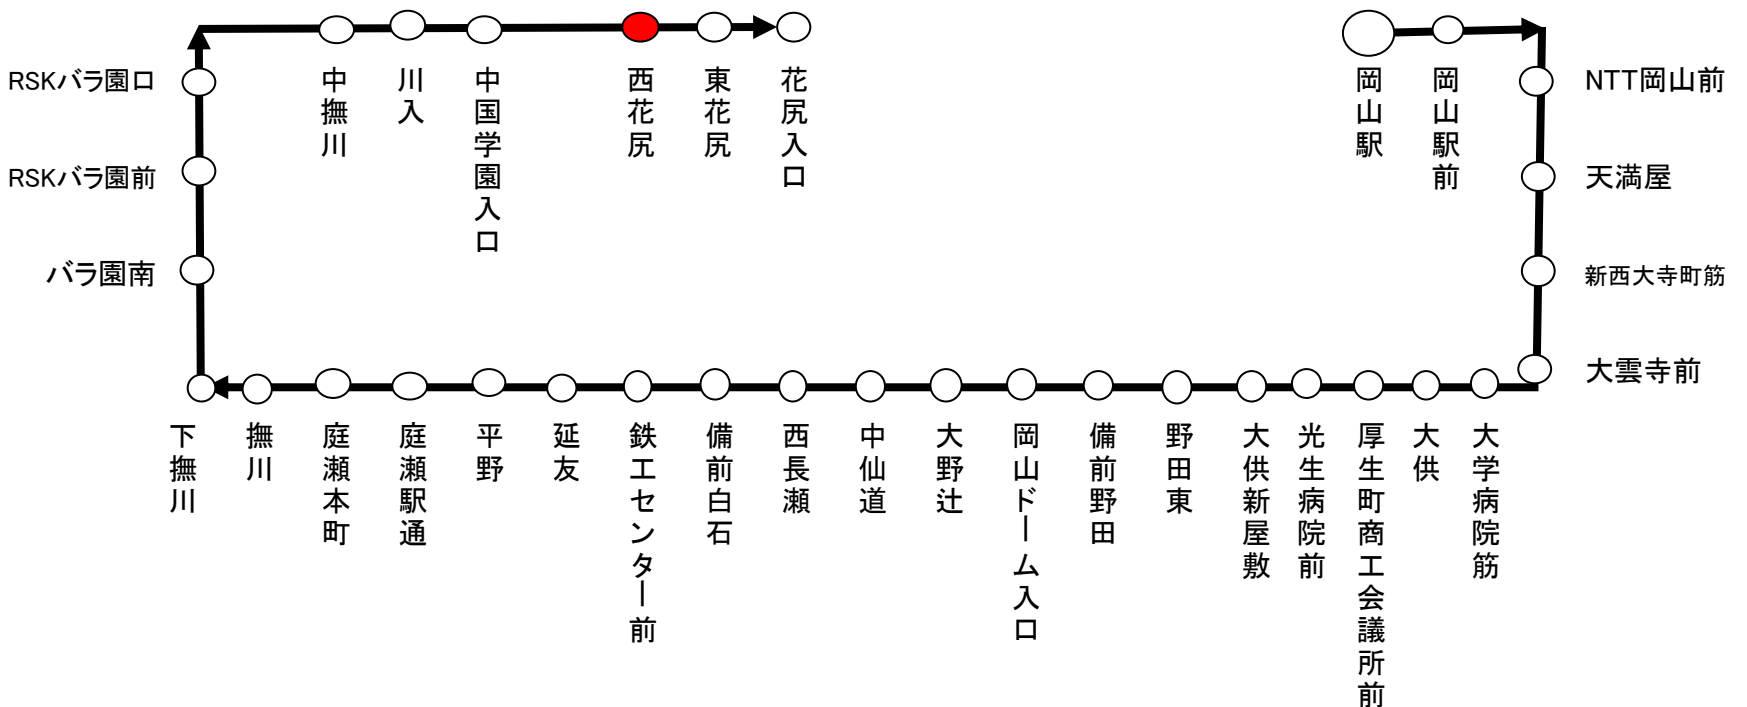

# 岡電バス 西花尻 停留所通過予定時刻表

行先	14	東花尻行
時刻		
(月曜日、金曜日) 平日運行		22:04
土曜日・日曜日 ・休日運行		21:35
☆お願い 2000円以上の高額紙幣は両替いたしかねますので、つり銭のいらぬよう小銭をご用意下さい。 津高営業所 086-253-7678 <span style="float: right;">2021年04月01日改正</span>		

## 東花尻行き 運行順路

# 岡電バス 西花尻

# 停留所通過予定時刻表

行先 時刻	1 RSKバラ園 経由 天満屋・岡山駅 行
平日運行 (月曜日、金曜日)	7:07
土曜日・日曜日 ・休日運行	7:07
☆お願い 2000円以上の高額紙幣は両替いたしかねますので、つり銭のいらぬよう小銭をご用意下さい。 津高営業所 086-253-7678 <span style="float: right;">2021年04月01日改正</span>	