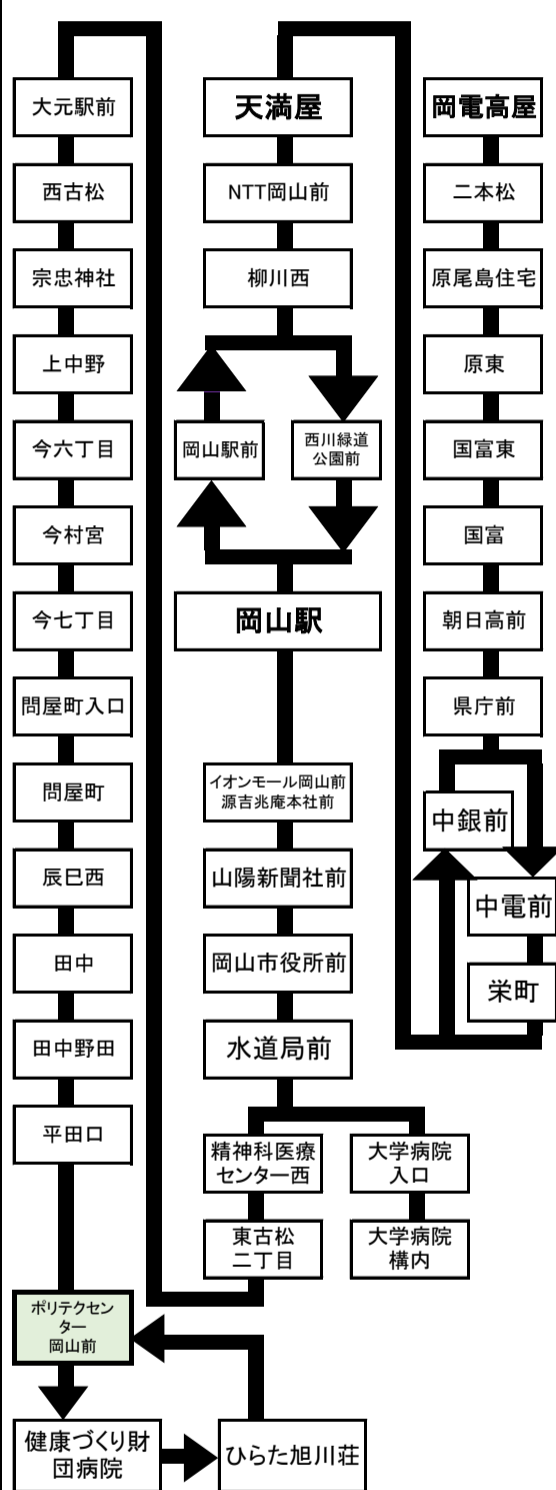

ポリテクセンター岡山前
停留所予定時刻表
2023年4月1日 改正

13 8 岡山駅・天満屋・岡電高屋 行き

時刻	平日 (月~金)	時刻	土日祝日
6	高 高 35 53	6	高 50
7	高 高 高 高 高 高 04 13 22 32 44 57	7	高 高 高 13 31 56
8	高 天 天 17 37 57	8	高 高 高 15 35 54
9	天 天 天 17 37 57	9	高 高 高 13 33 53
10	天 高 22 47	10	高 高 13 36
11	高 高 17 47	11	高 高 06 36
12	高 高 17 47	12	高 高 06 36
13	高 高 17 47	13	高 高 06 36
14	高 高 高 17 37 57	14	高 高 高 06 36 56
15	高 高 高 17 37 57	15	高 高 高 16 36 56
16	駅 駅 天 17 37 57	16	高 駅 18 40
17	天 駅 駅 17 37 57	17	駅 駅 天 03 30 53
18	駅 天 23 49	18	駅 天 23 53
19	天 天 15 37	19	天 天 23 55
20	天 高 高 00 26 58	20	高 35
21	高 29	21	高 26
22		22	

行先表示

高印	天満屋経由岡電高屋行き
天印	市役所・岡山駅経由天満屋行き
駅印	市役所経由岡山駅行き

高印＝岡電高屋行き
天印＝天満屋行き
駅印＝岡山駅行き

お願い 道路状況によっては遅延することもありますので予めご了承ください。
運賃後払いです。バス中央のドアよりご乗車いただき、乗車時に現金の方は整理券をお取りください。
運行中はお立ちになると大変危険ですので、両替はバス停車中または降車時にお願いします。
お問い合わせ先 時刻・運賃・行先などのご案内 086-230-2130 (平日9:00~18:00)
お忘れ物・当日の運行状況・その他ご用件 086-223-7222

当停留所よりの運賃

岡山駅まで	310	円
天満屋まで	360	円
岡電高屋まで	420	円

バスが来るまであと何分？ **ポリテクセンター岡山前 の接近情報**
Bus-Vision は右のQRを読み取るだけ！！
 バスの遅れや到着予測時間が分かります