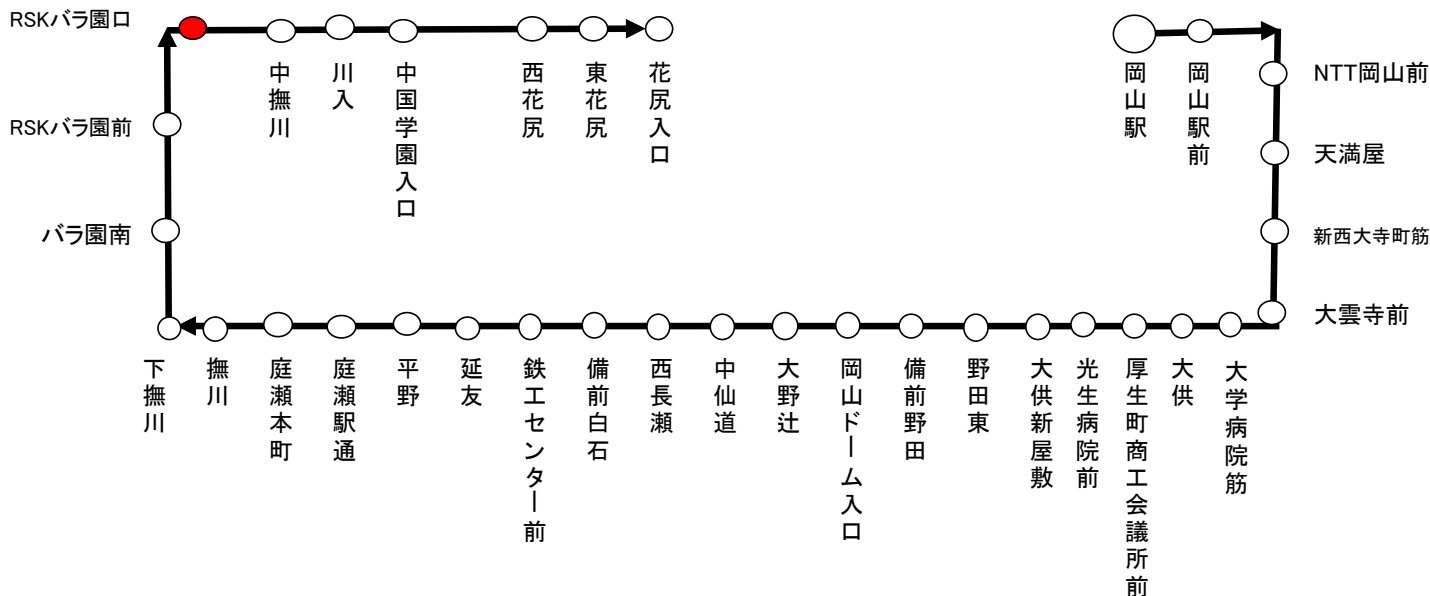

行先 時刻	14 川入 経由 東花尻 行
平日運行 (月曜日、金曜日)	22:01
土曜日・日曜日 ・休日運行	21:22
<p>☆お願い 2000円以上の高額紙幣は両替いたしかねますので、つり銭のいらぬよう小銭をご用意下さい。</p> <p>時刻・運賃・行先などのご案内 086-230-2130(平日9:00~18:00)</p> <p>お忘れ物・当日の運行状況・その他のご用件 086-253-7678 2023年04月01日改正</p>	

川入経由 東花尻行き 運行順路

# 岡電バス RSKバラ園口

# 停留所通過予定時刻表

行先 時刻	1 RSKバラ園 経由 天満屋・岡山駅 行
(月曜日 ～金曜日) 平日運行	7:11
土曜日・日曜日 ・休日運行	7:09
<p>★お願い 2000円以上の高額紙幣は両替いたしかねますので、つり銭のいらぬよう小銭をご用意下さい。</p> <p>時刻・運賃・行先などのご案内 086-230-2130(平日9:00～18:00)</p> <p>お忘れ物・当日の運行状況・その他のご用件 086-253-7678 <span style="float: right;">2023年04月01日改正</span></p>	