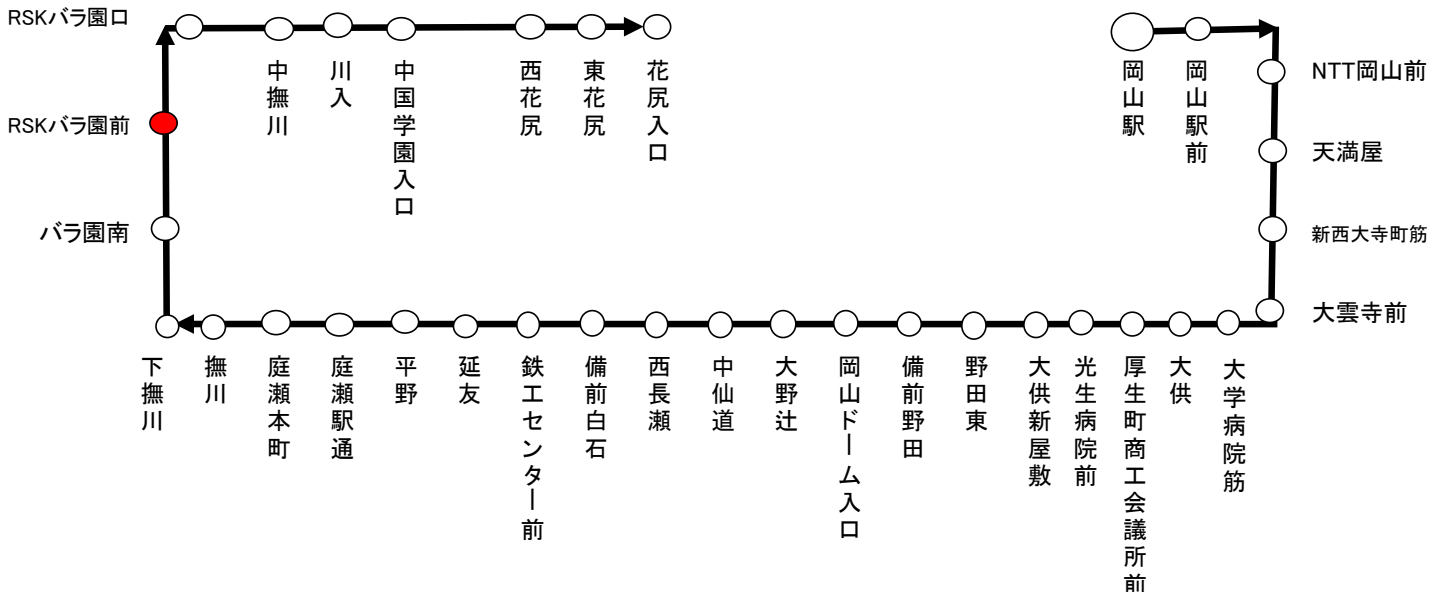

岡電バス RSKバラ園前

停留所通過予定時刻表

行先 時刻	14	川入 経由 東花尻 行
平日運行 (月曜日、金曜日)	21:59	
土曜日・日曜日 ・休日運行	21:22	
<p>☆お願い 2000円以上の高額紙幣は両替いたしかねますので、つり銭のいらぬよう小銭をご用意下さい。</p> <p>時刻・運賃・行先などのご案内 086-230-2130(平日9:00~18:00)</p> <p>お忘れ物・当日の運行状況・その他のご用件 086-253-7678 2023年04月01日改正</p>		

川入経由 東花尻行き 運行順路

岡電バス RSKバラ園前

停留所通過予定時刻表

行先 時刻	1 RSKバラ園 経由 天満屋・岡山駅 行
(月曜日 ～金曜日) 平日運行	7:15
土曜日・日曜日 ・休日運行	7:11
<p>★お願い 2000円以上の高額紙幣は両替いたしかねますので、つり銭のいらぬよう小銭をご用意下さい。</p> <p>時刻・運賃・行先などのご案内 086-230-2130(平日9:00～18:00)</p> <p>お忘れ物・当日の運行状況・その他のご用件 086-253-7678 2023年04月01日改正</p>	

RSKバラ園経由 岡山駅行き 運行順路