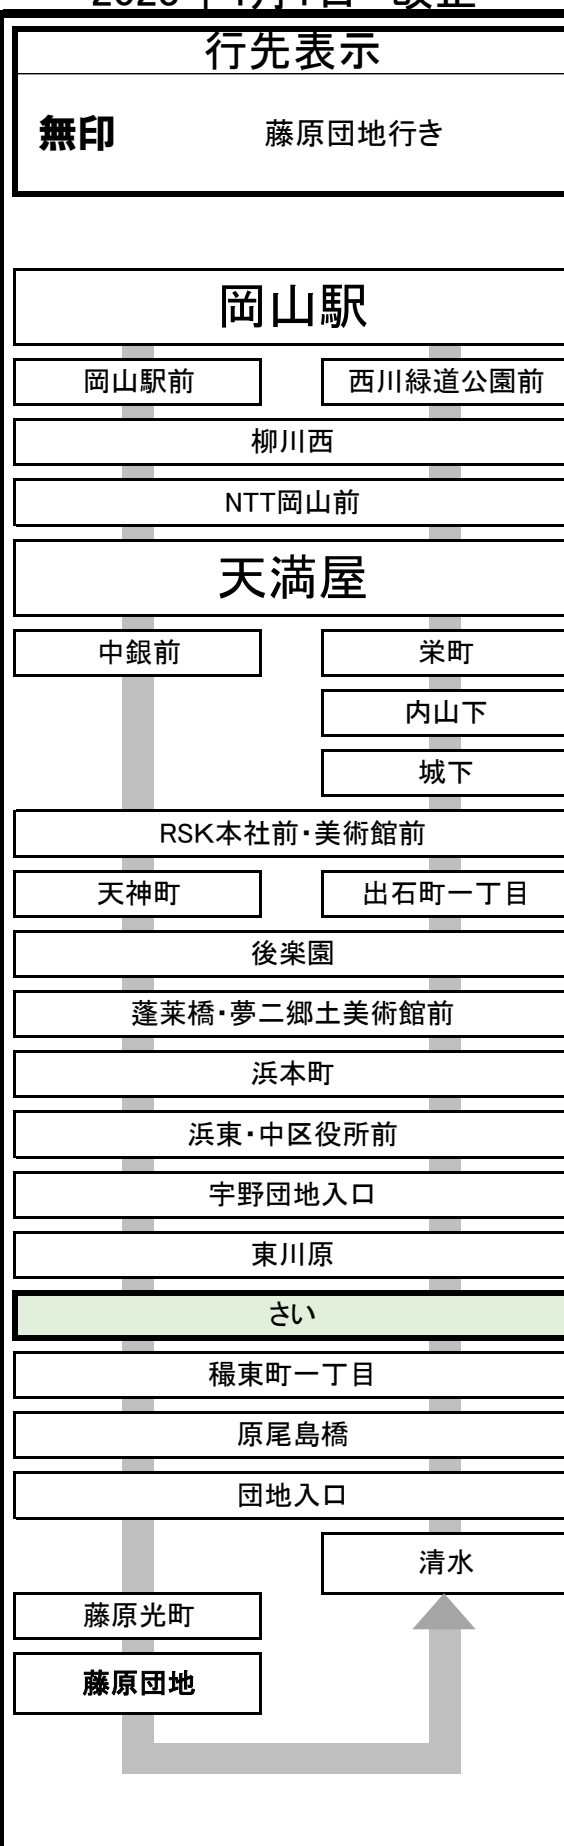

18

藤原団地 行き

さい
停留所予定時刻表
2023年4月1日 改正

時刻	平日 (月~金)	時刻	土日祝日
6		6	
7	29 50	7	28 59
8	11 31 51	8	29 54
9	11 30 55	9	21 43
10	20 45	10	03 23 43
11	15 45	11	01 21 41
12	15 45	12	01 21 41
13	15 45	13	01 21 41
14	15 40	14	01 21 41
15	00 20 40	15	01 21 41
16	00 21 41	16	01 21 41
17	01 22 43	17	01 25 55
18	08 33 57	18	25
19	20 40	19	00 35
20	00	20	04
21	09	21	08
22	08	22	

お願い 道路状況によっては遅延することもありますので予めご了承ください。
運賃後払いです。バス中央のドアよりご乗車いただき、乗車時に現金の方は整理券をお取りください。
運行中はお立ちになると大変危険ですので、両替はバス停車中または降車時にお願いします。
お問い合わせ先 時刻・運賃・行先などのご案内 086-230-2130 (平日9:00~18:00)
お忘れ物・当日の運行状況・その他ご用件 086-223-7222

当停留所よりの運賃

藤原団地まで 150 円

バスが来るまであと何分？

Bus-Vision

さい の接近情報
は右のQRを読み取るだけ！！
バスの遅れや到着予測時間が分かります