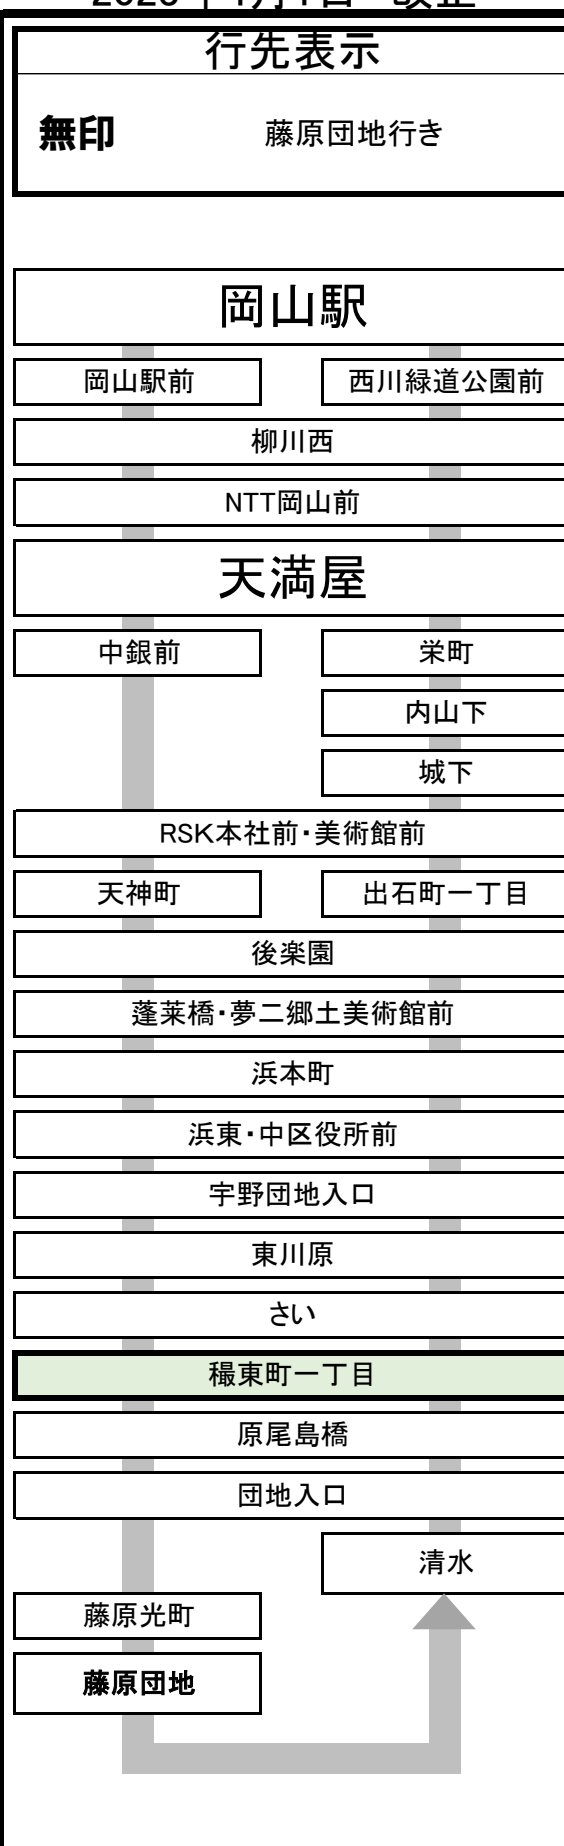

1 15 岡山駅 行き

楯東町一丁目
停留所予定時刻表
2023年4月1日 改正

時刻	平日 (月~金)	時刻	土日祝日
6	京山 37 54	6	京山 49
7	11 28 45	7	大学 岡南 17 43
8	04 24 44	8	岡南 岡南 13 43
9	04 23 43	9	08 33 55
10	08 33 58	10	15 35 55
11	29 59	11	14 34 54
12	29 59	12	14 34 55
13	29 59	13	15 35 55
14	29 54	14	15 35 56
15	14 34 54	15	16 36 56
16	14 35 56	16	岡南 大学 岡南 16 36 56
17	17 37 58	17	岡南 大学 18 43
18	23 48	18	岡南 岡南 11 41
19	12 37 55	19	16 51
20	12	20	16
21	22	21	21
22		22	

行先表示

無印	天満屋経由岡山駅行き
京山	天満屋・岡山駅経由京山行き
大学	天満屋・岡山駅経由大学病院行き
岡南	天満屋・岡山駅経由岡南営業所行き

お願い 道路状況によっては遅延することもございますので予めご了承ください。
運賃後払いです。バス中央のドアよりご乗車いただき、乗車時に現金の方は整理券をお取りください。
運行中はお立ちになると大変危険ですので、両替はバス停車中または降車時にお願いします。
お問い合わせ先 時刻・運賃・行先などのご案内 086-230-2130 (平日9:00~18:00)
お忘れ物・当日の運行状況・その他ご用件 086-223-7222

当停留所よりの運賃

岡山駅まで	180	円
天満屋まで	150	円

バスが来るまであと何分？ 楯東町一丁目の接近情報
Bus-Vision は右のQRを読み取るだけ！！
バスの遅れや到着予測時間が分かります

18

藤原団地 行き

楯東町一丁目
停留所予定時刻表
2023年4月1日 改正

時刻	平日 (月~金)	時刻	土日祝日
6		6	
7	30 51	7	29
8	12 32 52	8	00 30 55
9	12 31 56	9	22 44
10	21 46	10	04 24 44
11	16 46	11	02 22 42
12	16 46	12	02 22 42
13	16 46	13	02 22 42
14	16 41	14	02 22 42
15	01 21 41	15	02 22 42
16	01 22 42	16	02 22 42
17	02 23 44	17	02 26 56
18	09 34 58	18	26
19	21 41	19	01 36
20	01	20	05
21	10	21	09
22	09	22	

お願い 道路状況によっては遅延することもありますので予めご了承ください。
運賃後払いです。バス中央のドアよりご乗車いただき、乗車時に現金の方は整理券をお取りください。
運行中はお立ちになると大変危険ですので、両替はバス停車中または降車時にお願いします。
お問い合わせ先 時刻・運賃・行先などのご案内 086-230-2130 (平日9:00~18:00)
お忘れ物・当日の運行状況・その他ご用件 086-223-7222