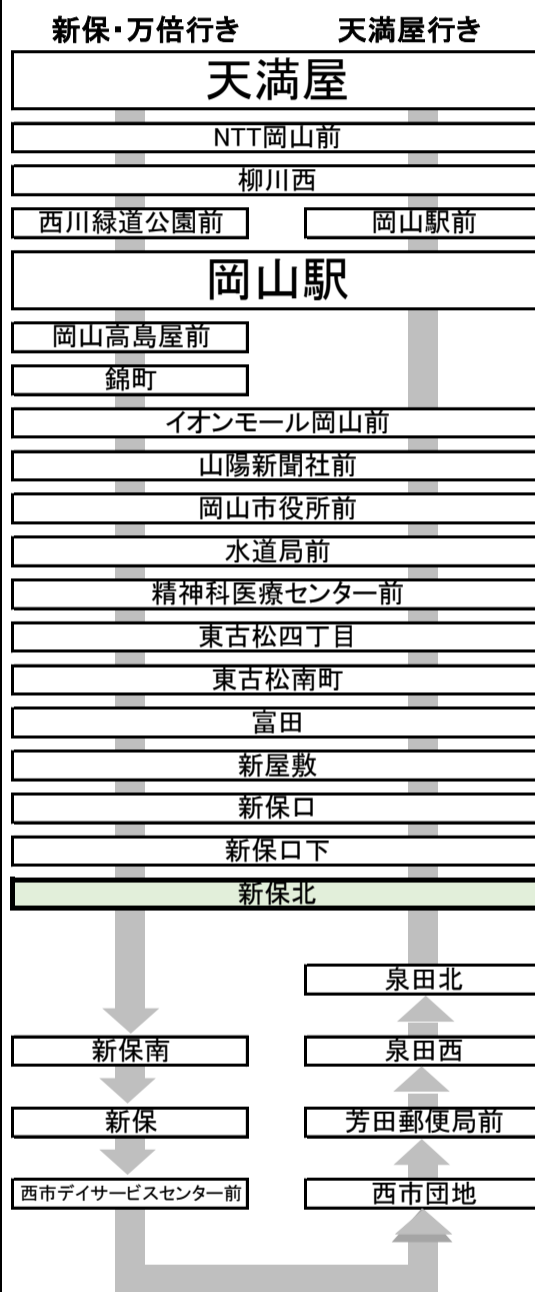

83 新保・万倍 行き

新保北(下り)
停留所予定時刻表
2023年4月1日 改正

時刻	平日 (月~金)	時刻	土日祝日
6		6	
7	48	7	49
8	22	8	17
9	35	9	26
10	14	10	21
11	28	11	33
12		12	53
13	15	13	
14	27	14	08
15	27	15	14
16	40	16	28
17	08 57	17	12 50
18	25	18	28
19	12	19	12
20	21	20	19
21	27	21	26
22		22	

行先表示
無印 富田経由新保・万倍行き

お願い 道路状況によっては遅延することもありますので予めご了承ください。
運賃後払いです。バス中央のドアよりご乗車いただき、乗車時に現金の方は整理券をお取りください。
運行中はお立ちになると大変危険ですので、両替はバス停車中または降車時にお願いします。
お問い合わせ先 時刻・運賃・行先などのご案内 086-230-2130 (平日9:00~18:00)
お忘れ物・当日の運行状況・その他ご用件 086-223-7222

当停留所よりの運賃
新保まで 170 円

バスが来るまであと何分? **Bus-Vision** 新保北(下り) の接近情報
は右のQRを読み取るだけ!!
バスの遅れや到着予測時間が分かります