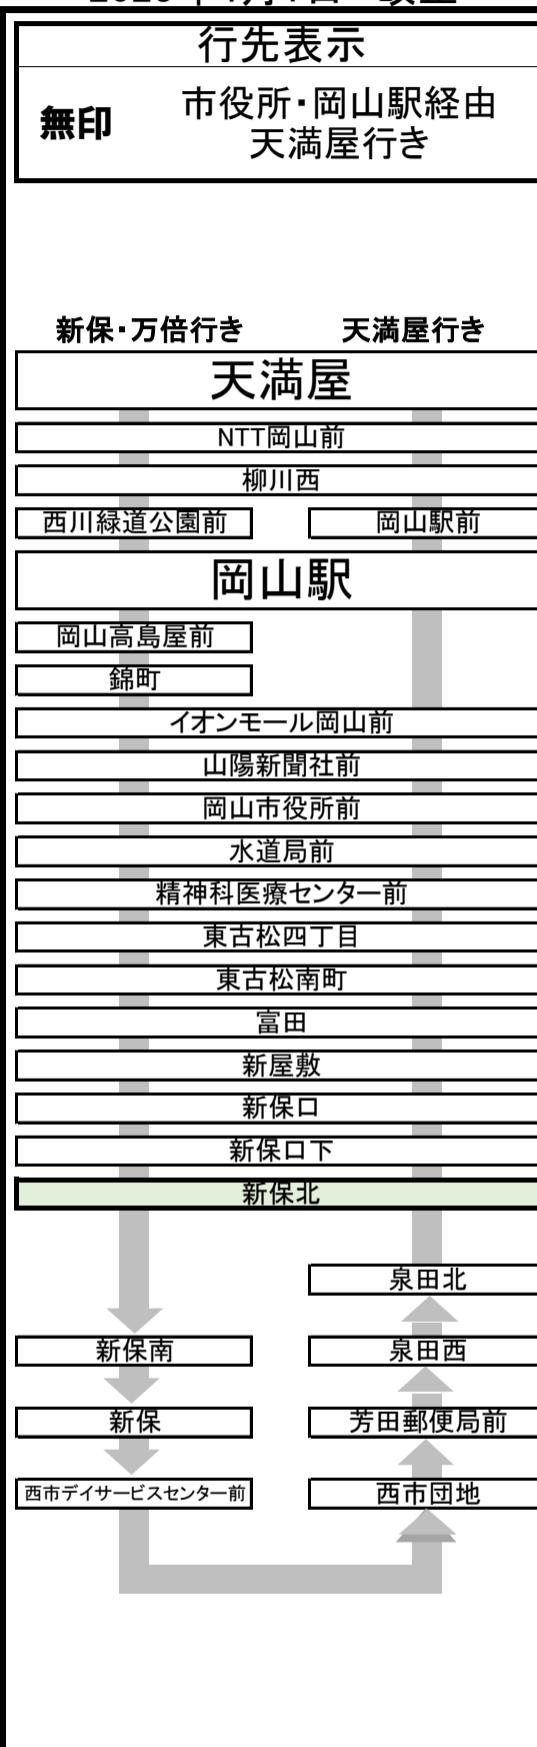

3 市役所・岡山駅経由天満屋 行き 新保北(上り)  
停留所予定時刻表  
2023年4月1日 改正

| 時刻 | 平日 (月~金) | 時刻 | 土日祝日  |
|----|----------|----|-------|
| 6  | 55       | 6  |       |
| 7  | 28       | 7  | 05    |
| 8  | 04 39    | 8  | 00 28 |
| 9  | 53       | 9  | 42    |
| 10 | 28       | 10 | 36    |
| 11 | 42       | 11 | 48    |
| 12 |          | 12 |       |
| 13 | 29       | 13 | 08    |
| 14 | 41       | 14 | 23    |
| 15 | 41       | 15 | 29    |
| 16 | 57       | 16 | 43    |
| 17 | 25       | 17 | 27    |
| 18 | 13       | 18 | 06 45 |
| 19 | 29       | 19 | 29    |
| 20 | 35       | 20 | 35    |
| 21 |          | 21 |       |
| 22 |          | 22 |       |

お願い 道路状況によっては遅延することもありますので予めご了承ください。  
 運賃後払いです。バス中央のドアよりご乗車いただき、乗車時に現金の方は整理券をお取りください。  
 運行中はお立ちになると大変危険ですので、両替はバス停車中または降車時にお願いします。  
 お問い合わせ先 時刻・運賃・行先などのご案内 086-230-2130 (平日9:00~18:00)  
 お忘れ物・当日の運行状況・その他ご用件 086-223-7222

当停留所よりの運賃

|       |     |   |
|-------|-----|---|
| 岡山駅まで | 210 | 円 |
| 天満屋まで | 260 | 円 |

**バスが来るまであと何分？** **新保北(上り) の接近情報**

**Bus-Vision** は右のQRを読み取るだけ！！  
 バスの遅れや到着予測時間が分かります

83 新保・万倍 行き

新保北(下り)  
停留所予定時刻表  
2023年4月1日 改正