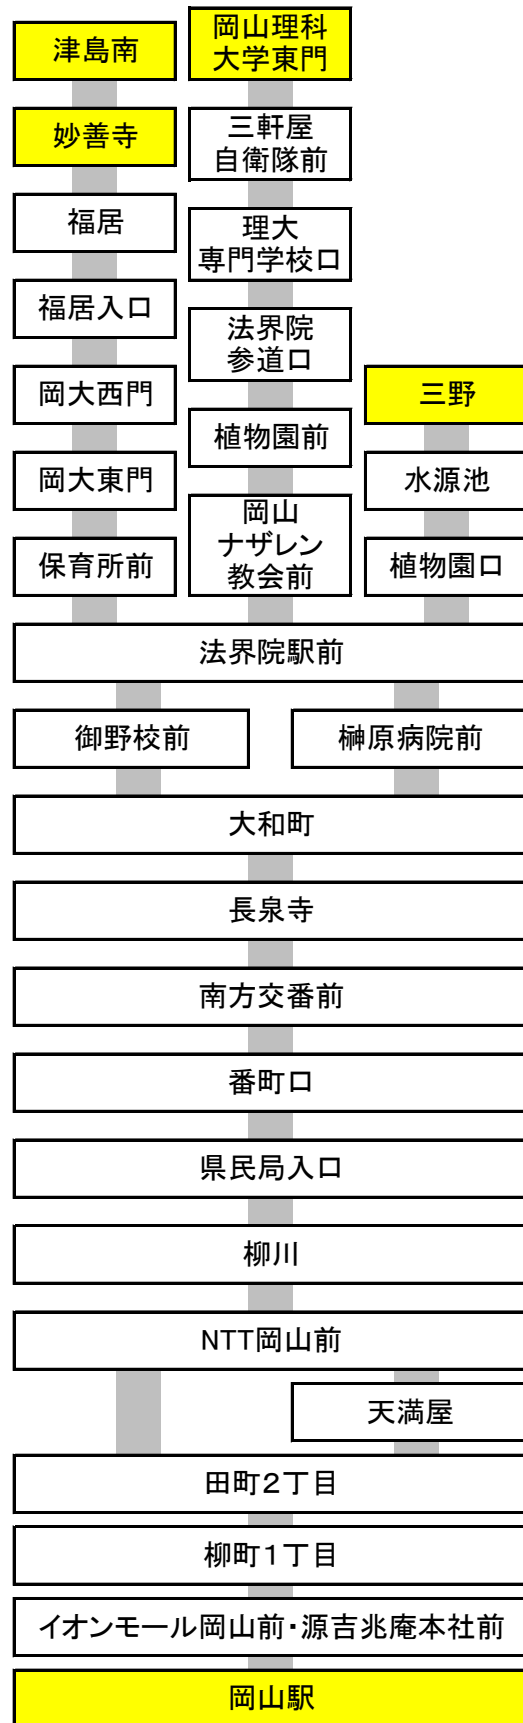

イオンモール岡山 経由

① 岡山駅 行

田町2丁目
停留所予定時刻表
2022年3月1日

時刻	平日 (月~金)	時刻	土日祝日
6	51	6	
7	20 32 54	7	00 16 50
8	21 56	8	14 47
9	12 39	9	18 52
10	07 38	10	28 57
11	17 54	11	31
12	20	12	11 47
13	01 34	13	33
14	17 49	14	12 51
15	27	15	28
16	02 31 57	16	04 40
17	31 51	17	22
18	16 34 54	18	12 38
19	28 49	19	04 47
20	23 57	20	33
21	24 47	21	01 28
22		22	

行先表示	
無印	岡山駅行き

お願い 道路状況によっては遅延することもありますので予めご了承ください。
運賃後払いです。バス中央のドアよりご乗車いただき、乗車時に現金の方は整理券をお取りください。
運行中はお立ちになると大変危険ですので、両替はバス停車中または降車時にお願いします。
時刻・運賃・行先などのご案内 086-230-2130(平日9:00~18:00)
お忘れ物・当日の運行状況・その他のご用件 086-253-7678

当停留所よりの運賃
岡山駅まで 120 円

バスが来るまであと何分？
Bus-Vision

右のQRを読み取ると
バスがあと何分で到着するかが
分かります

岡電バス 田町二丁目 停留所通過予定時刻表

時刻	行先	イオンモール経由	
	3H	岡山駅行	
時刻表 (平日のみ運行)	6		
	7		
	8	35	
	9	06	37
	10	38	
	11	33	
	12	04	35
	13	04	
	14	12	
	15	10	
	16	10	40
	17	10	41
	18	41	
	19		
	20		
21			
22			