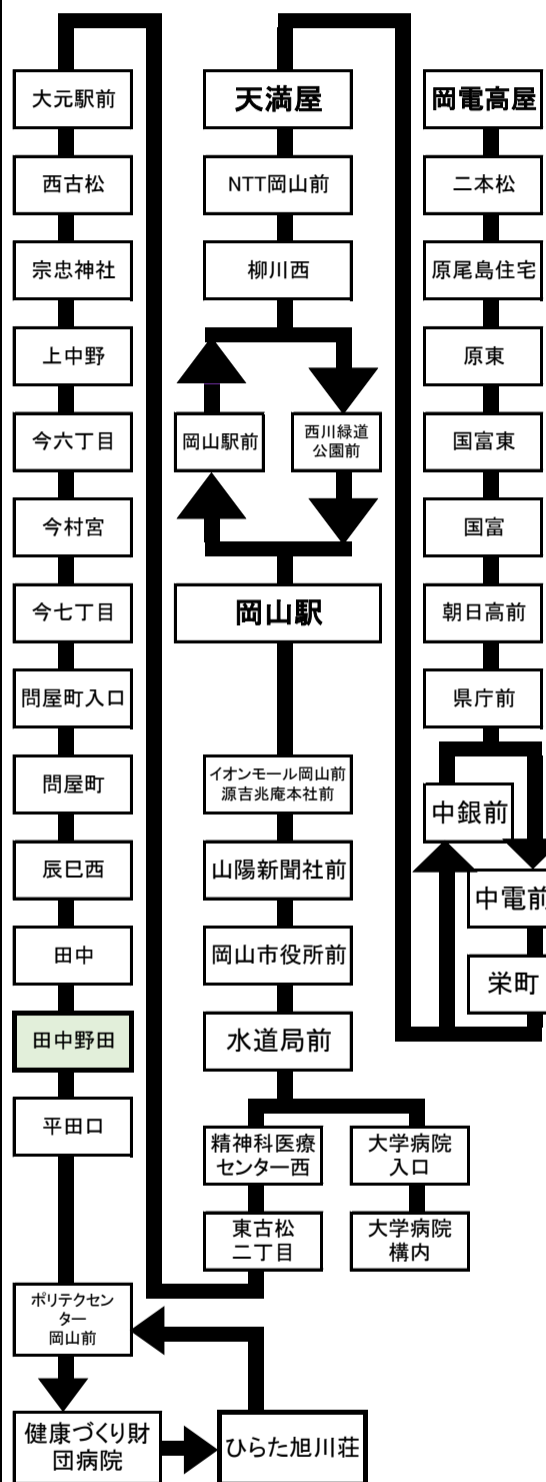

13 8 岡山駅・天満屋・岡電高屋 行き

田中野田
停留所予定時刻表
2023年4月1日 改正

時刻	平日 (月~金)	時刻	土日祝日
6	高 高 37 55	6	高 52
7	高 高 高 高 高 高 06 15 24 34 46 59	7	高 高 高 15 33 58
8	高 天 天 19 39 59	8	高 高 高 17 37 56
9	天 天 天 19 39 59	9	高 高 高 15 35 55
10	天 高 24 49	10	高 高 15 38
11	高 高 19 49	11	高 高 08 38
12	高 高 19 49	12	高 高 08 38
13	高 高 19 49	13	高 高 08 38
14	高 高 高 19 39 59	14	高 高 高 08 38 58
15	高 高 高 19 39 59	15	高 高 高 18 38 58
16	駅 駅 天 19 39 59	16	高 駅 20 42
17	天 駅 駅 19 39 59	17	駅 駅 天 05 32 55
18	駅 天 25 51	18	駅 天 25 55
19	天 天 16 38	19	天 天 24 56
20	天 高 高 01 27 59	20	高 36
21	高 30	21	高 27
22		22	

行先表示

高印	天満屋経由岡電高屋行き
天印	市役所・岡山駅経由天満屋行き
駅印	市役所経由岡山駅行き

お願い 道路状況によっては遅延することもございますので予めご了承ください。
 運賃後払いです。バス中央のドアよりご乗車いただき、乗車時に現金の方は整理券をお取りください。
 運行中はお立ちになると大変危険ですので、両替はバス停車中または降車時にお願いします。
 お問い合わせ先 時刻・運賃・行先などのご案内 086-230-2130 (平日9:00~18:00)
 お忘れ物・当日の運行状況・その他ご用件 086-223-7222

当停留所よりの運賃

岡山駅まで	310	円
天満屋まで	360	円
岡電高屋まで	420	円

バスが来るまであと何分？ **田中野田** の接近情報

Bus-Vision は右のQRを読み取るだけ！！
 バスの遅れや到着予測時間が分かります