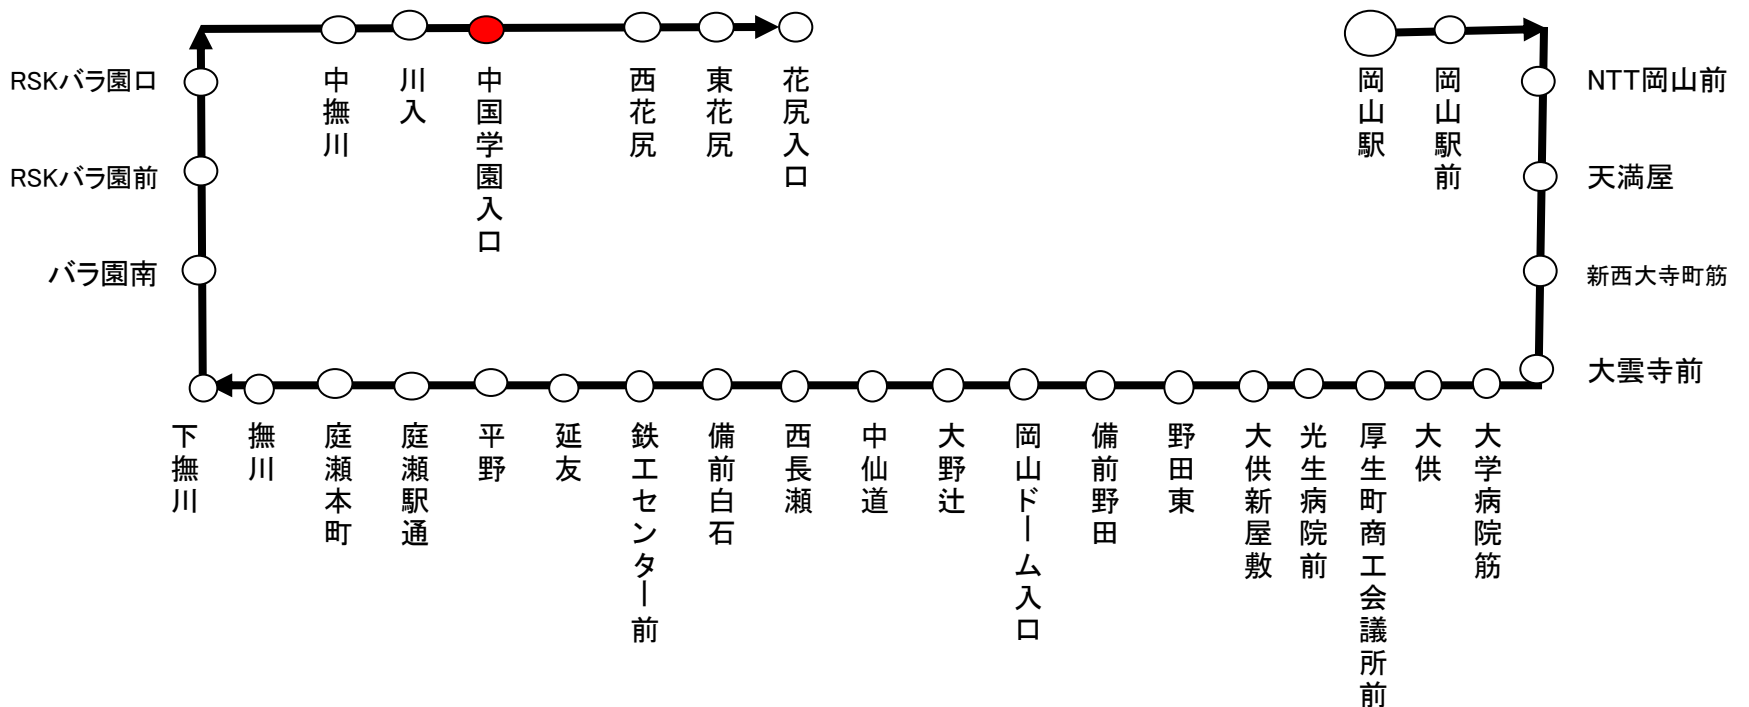

# 岡電バス 中国学園入口 停留所通過予定時刻表

行先 時刻	14	東花尻行
(月曜日、金曜日) 平日運行		22:03
土曜日・日曜日 ・休日運行		21:34
☆お願い 2000円以上の高額紙幣は両替いたしかねますので、つり銭のいらぬよう小銭をご用意下さい。 津高営業所 086-253-7678 <span style="float: right;">2021年04月01日改正</span>		

## 東花尻行き 運行順路

# 岡電バス 中国学園入口 停留所通過予定時刻表

行先 時刻	1 RSKバラ園 経由 天満屋・岡山駅 行
平日運行 (月曜日、金曜日)	7:08
土曜日・日曜日 ・休日運行	7:08
☆お願い 2000円以上の高額紙幣は両替いたしかねますので、つり銭のいらぬよう小銭をご用意下さい。 津高営業所 086-253-7678 <span style="float: right;">2021年04月01日改正</span>	

## RSKバラ園経由 岡山駅行き 運行順路