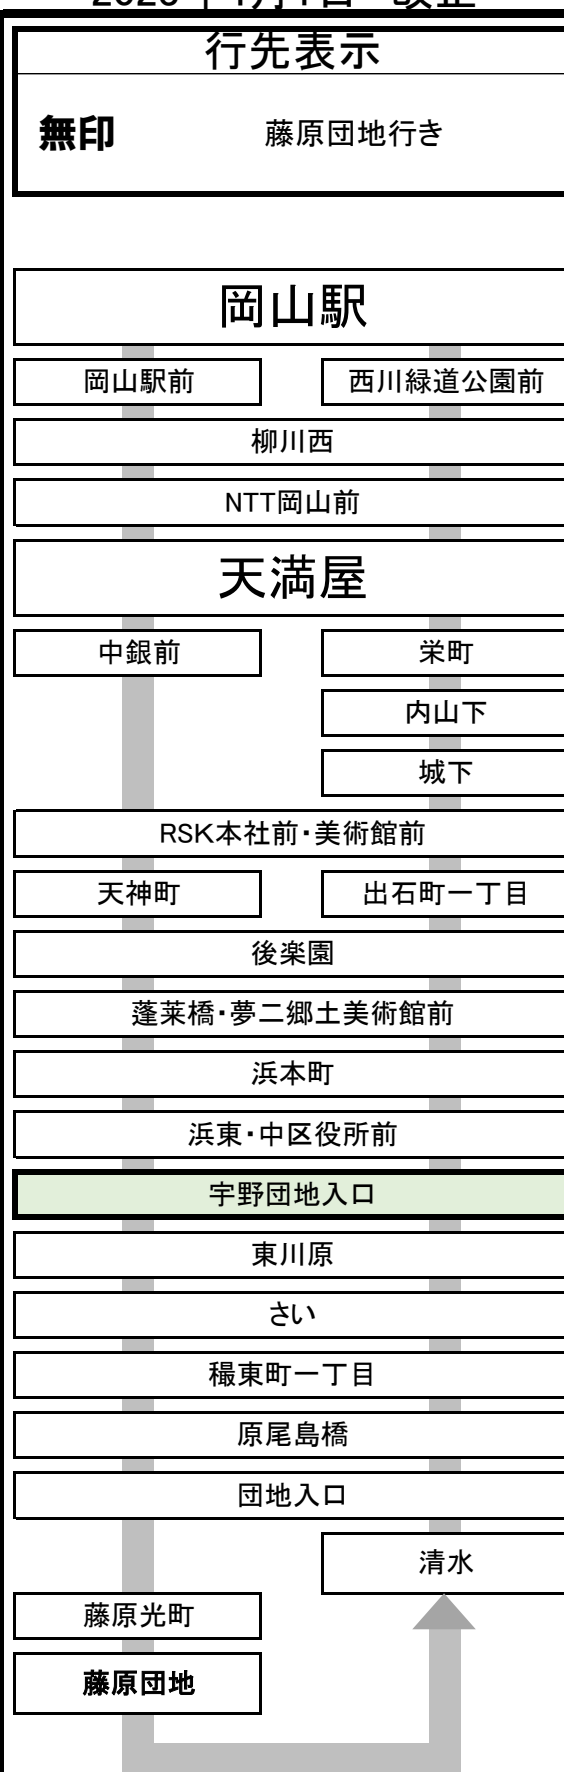

1 15 岡山駅 行き

宇野団地入口
停留所予定時刻表
2023年4月1日 改正

時刻	平日 (月~金)	時刻	土日祝日
6	京山 41 58	6	京山 52
7	16 33 50	7	大学 岡南 20 47
8	09 28 48	8	岡南 岡南 17 47
9	08 27 47	9	12 37 59
10	12 37	10	19 39 59
11	02 33	11	18 38 58
12	03 33	12	18 38 59
13	03 33	13	19 39 59
14	03 33 58	14	19 39
15	18 38 58	15	00 20 40
16	18 39	16	岡南 大学 00 20 40
17	00 21 41	17	岡南 岡南 大学 00 22 47
18	02 27 52	18	岡南 岡南 15 45
19	16 41 59	19	20 55
20	16	20	20
21	26	21	25
22		22	

行先表示

無印	天満屋経由岡山駅行き
京山	天満屋・岡山駅経由京山行き
大学	天満屋・岡山駅経由大学病院行き
岡南	天満屋・岡山駅経由岡南営業所行き

お願い 道路状況によっては遅延することもありますので予めご了承ください。
運賃後払いです。バス中央のドアよりご乗車いただき、乗車時に現金の方は整理券をお取りください。
運行中はお立ちになると大変危険ですので、両替はバス停車中または降車時にお願いします。
お問い合わせ先 時刻・運賃・行先などのご案内 086-230-2130 (平日9:00~18:00)
お忘れ物・当日の運行状況・その他ご用件 086-223-7222

当停留所よりの運賃
岡山駅・天満屋まで 140 円

バスが来るまであと何分? Bus-Vision 宇野団地入口の接近情報は右のQRを読み取るだけ!! バスの遅れや到着予測時間が分かります

18

藤原団地 行き

宇野団地入口
停留所予定時刻表
2023年4月1日 改正

時刻	平日 (月~金)	時刻	土日祝日
6		6	
7	26 47	7	25 56
8	08 28 48	8	26 51
9	08 27 52	9	18 40
10	17 42	10	00 20 40 58
11	12 42	11	18 38 58
12	12 42	12	18 38 58
13	12 42	13	18 38 58
14	12 37 57	14	18 38 58
15	17 37 57	15	18 38 58
16	18 38 58	16	18 38 58
17	19 40	17	22 52
18	05 30 54	18	22 57
19	17 37 57	19	32
20		20	01
21	06	21	05
22	05	22	