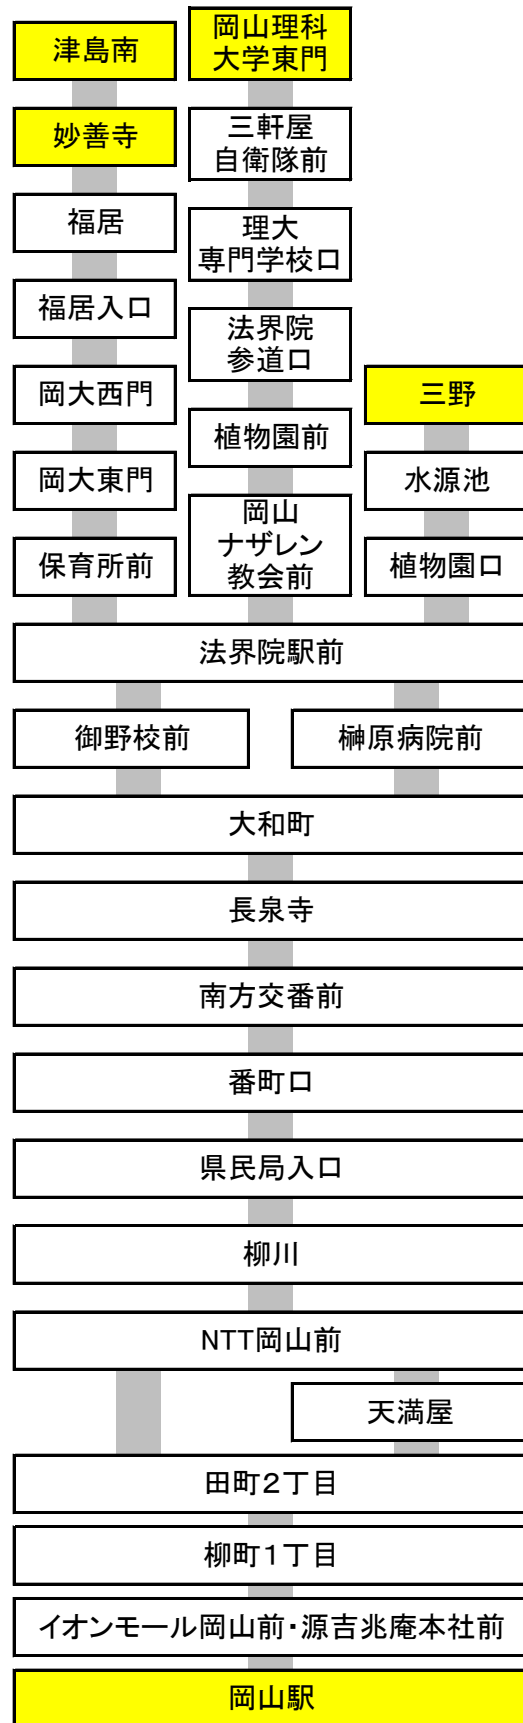

イオンモール岡山 経由

① 岡山駅 行

柳町1丁目  
停留所予定時刻表  
2022年3月1日

時刻	平日 (月~金)	時刻	土日祝日
6	52	6	
7	21 33 55	7	01 17 51
8	22 57	8	15 48
9	13 40	9	19 53
10	08 39	10	29 58
11	18 55	11	32
12	21	12	12 48
13	02 35	13	34
14	18 50	14	13 52
15	28	15	29
16	03 32 58	16	05 41
17	32 52	17	23
18	17 35 55	18	13 39
19	29 50	19	05 48
20	24 58	20	34
21	25 48	21	02 29
22		22	

行先表示	
無印	岡山駅行き

お願い 道路状況によっては遅延することもありますので予めご了承ください。  
運賃後払いです。バス中央のドアよりご乗車いただき、乗車時に現金の方は整理券をお取りください。  
運行中はお立ちになると大変危険ですので、両替はバス停車中または降車時にお願いします。  
時刻・運賃・行先などのご案内 086-230-2130(平日9:00~18:00)  
お忘れ物・当日の運行状況・その他のご用件 086-253-7678

当停留所よりの運賃  
岡山駅まで 120 円

バスが来るまであと何分？  
**Bus-Vision**

右のQRを読み取ると  
バスがあと何分で到着するかが  
分かります