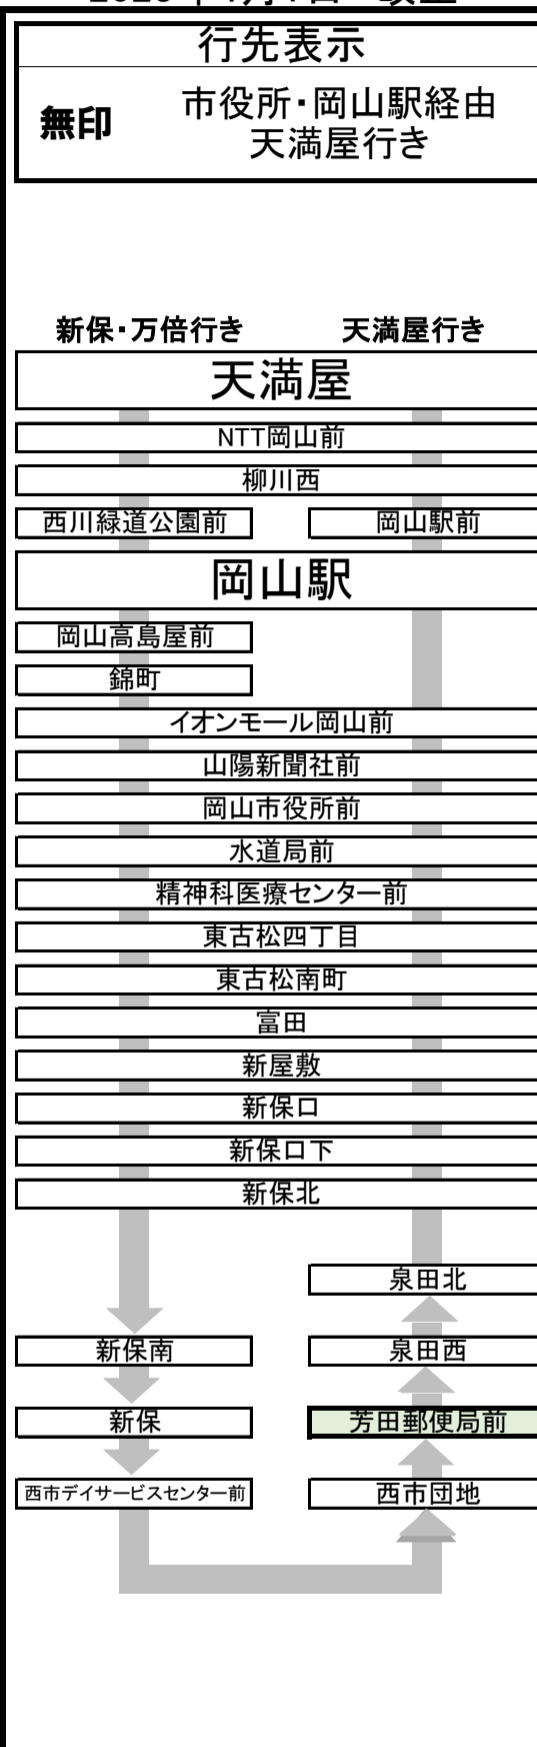

3 市役所・岡山駅経由天満屋 行き 芳田郵便局前  
停留所予定時刻表  
2023年4月1日 改正

| 時刻 | 平日 (月~金)                  | 時刻 | 土日祝日                   |
|----|---------------------------|----|------------------------|
| 6  | 52                        | 6  |                        |
| 7  | 23 58                     | 7  | 02 57                  |
| 8  | 33                        | 8  | 25                     |
| 9  | 47                        | 9  | 39                     |
| 10 | 25                        | 10 | 33                     |
| 11 | 39                        | 11 | 45                     |
| 12 |                           | 12 |                        |
| 13 | 26                        | 13 | 05                     |
| 14 | 38                        | 14 | 20                     |
| 15 | 38                        | 15 | 26                     |
| 16 | 54                        | 16 | 40                     |
| 17 | 22                        | 17 | 24                     |
| 18 | 10 34 <small>泉田北止</small> | 18 | 03 42                  |
| 19 | 26                        | 19 | 26                     |
| 20 | 32                        | 20 | 32                     |
| 21 | 34 <small>泉田北止</small>    | 21 | 32 <small>泉田北止</small> |
| 22 |                           | 22 |                        |

お願い 道路状況によっては遅延することもございますので予めご了承ください。  
 運賃後払いです。バス中央のドアよりご乗車いただき、乗車時に現金の方は整理券をお取りください。  
 運行中はお立ちになると大変危険ですので、両替はバス停車中または降車時にお願いします。  
 お問い合わせ先 時刻・運賃・行先などのご案内 086-230-2130 (平日9:00~18:00)  
 お忘れ物・当日の運行状況・その他ご用件 086-223-7222

当停留所よりの運賃

|       |     |   |
|-------|-----|---|
| 岡山駅まで | 240 | 円 |
| 天満屋まで | 300 | 円 |

バスが来るまであと何分? **Bus-Vision** 芳田郵便局前 の接近情報  
 は右のQRを読み取るだけ!!  
 バスの遅れや到着予測時間が分かります