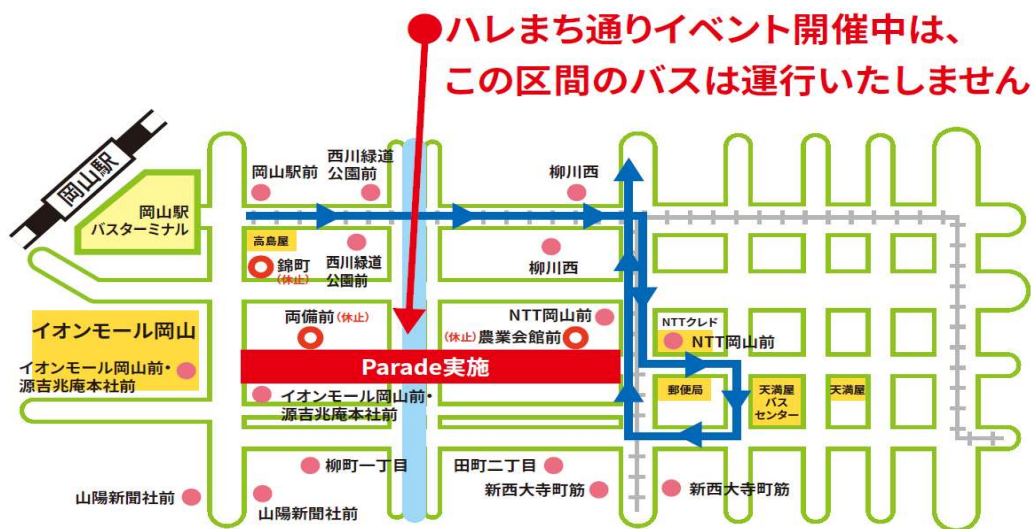

2022年11月吉日

お客様各位

岡電バス

11/27(日)迂回運行について

いつも岡電バスをご利用頂きましてありがとうございます。
2022年11月27日(日)10:00~17:00に県庁通りにおいて
イベント開催のため『三野・妙善寺・理大東門線』において
迂回運行(岡山駅→天満屋間ノンストップ運行)になります。
下記の停留所には停車いたしませんのでご注意ください。

停車しない停留所 : 『錦町』『両備前』『農業会館前』

記

※岡山駅～天満屋間はノンストップでの運行となります

| | | | | | | | |
|------|------|---|-------|-------|-------|-------|-------|
| 岡山駅発 | 三野 | 行 | 11:15 | 13:55 | | | |
| | 妙善寺 | 行 | 15:46 | | | | |
| | 津島南 | 行 | 10:04 | 10:45 | 12:30 | 13:10 | 15:10 |
| | 理大東門 | 行 | 11:50 | 14:32 | 16:25 | | |

※ 岡山駅16:58発津島南行から通常経路へ戻ります

【遅延が発生する可能性がありますのでご注意ください】