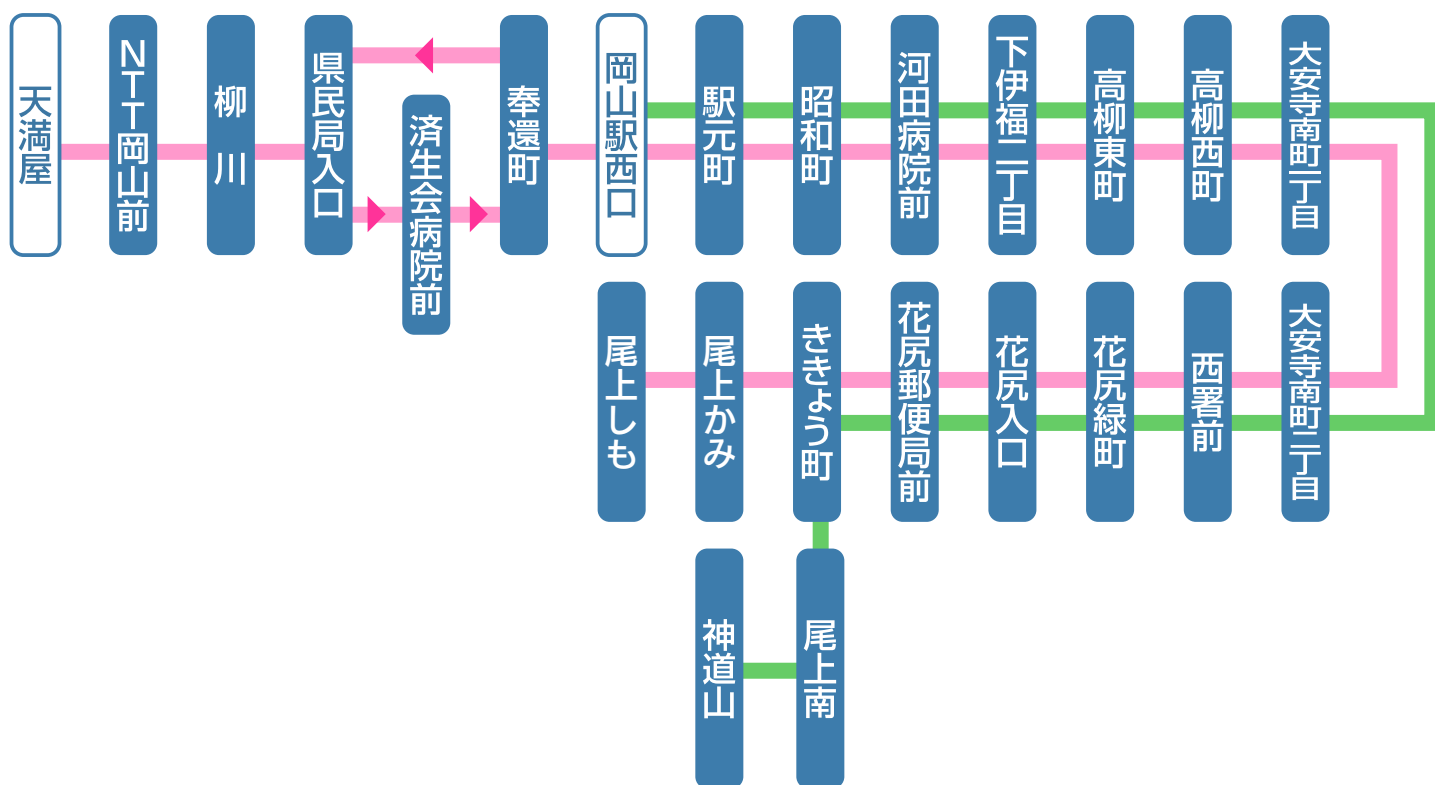

岡電バス 【24・34】 天満屋～岡山駅西口～花尻～尾上・神道山

													天満屋	
												NTT岡山前	120	
											県民局入口	120	120	
											済生会病院前	170	180	180
										岡山駅西口	170	170	180	180
									河田病院前	170	170	170	180	180
								高柳東町	170	170	170	190	190	190
							大安寺南町一	170	170	180	190	220	220	220
						西署前	170	170	170	200	220	250	260	260
					花尻緑町	170	170	170	200	240	250	290	290	290
				ききょう町	170	170	170	200	230	260	280	310	310	310
			尾上しも	170	170	170	170	200	230	260	280	310	310	310
		尾上かみ	170	170	170	170	170	200	230	260	280	310	310	310
	尾上南	—	—	170	170	170	170	200	230	260	—	—	—	—
神道山	170	—	—	170	180	200	220	260	290	320	—	—	—	—

(単位:円)