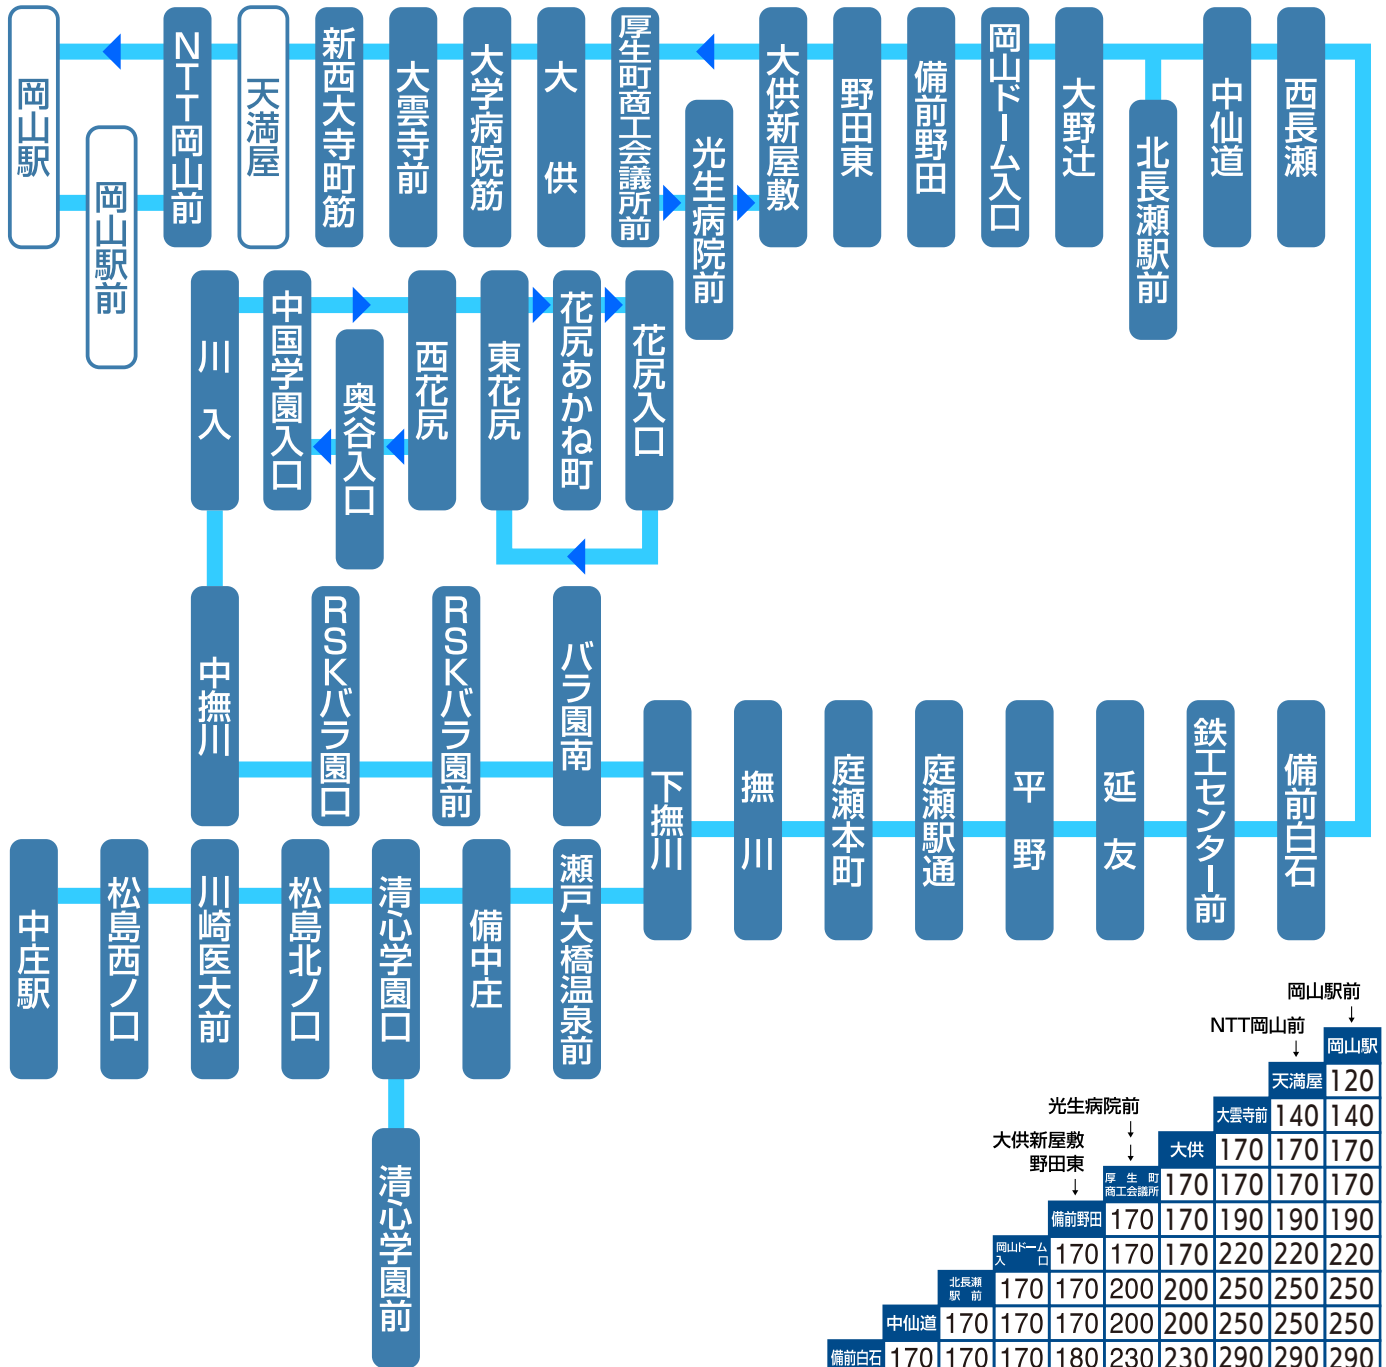

岡電バス

[84・54・14・44] 岡山駅～天満屋～北長瀬駅前～下撫川～中庄駅・東花尻

	岡山駅前	NTT岡山前	岡山駅	天満屋	大雲寺前	大供	厚生町商工会議所前	備前野田	岡山ドーム入口	北長瀬駅前	中仙道	備前白石	延友	平野	庭瀬本町	撫川	下撫川	RSKバラ園前	RSKバラ園口	中撫川	中国学園入口	西花尻	東花尻	花尻あかね町	花尻入口	川崎医大前	清心学園口	松島北ノ口	松島西ノ口	中庄駅	清心学園前						
岡山駅前	120																																				
NTT岡山前		140																																			
岡山駅			140																																		
天満屋				170																																	
大雲寺前					170																																
大供						170																															
厚生町商工会議所前							170																														
備前野田								170																													
岡山ドーム入口									170																												
北長瀬駅前										170																											
中仙道											170																										
備前白石												170																									
延友													170																								
平野														170																							
庭瀬本町															170																						
撫川																170																					
下撫川																	170																				
RSKバラ園前																		170																			
RSKバラ園口																			170																		
中撫川																				170																	
中国学園入口																					170																
西花尻																						170															
東花尻																							170														
花尻あかね町																								170													
花尻入口																									170												
川崎医大前																										170											
清心学園口																											170										
松島北ノ口																												170									
松島西ノ口																													170								
中庄駅																														170							
清心学園前																															170						

(単位:円)