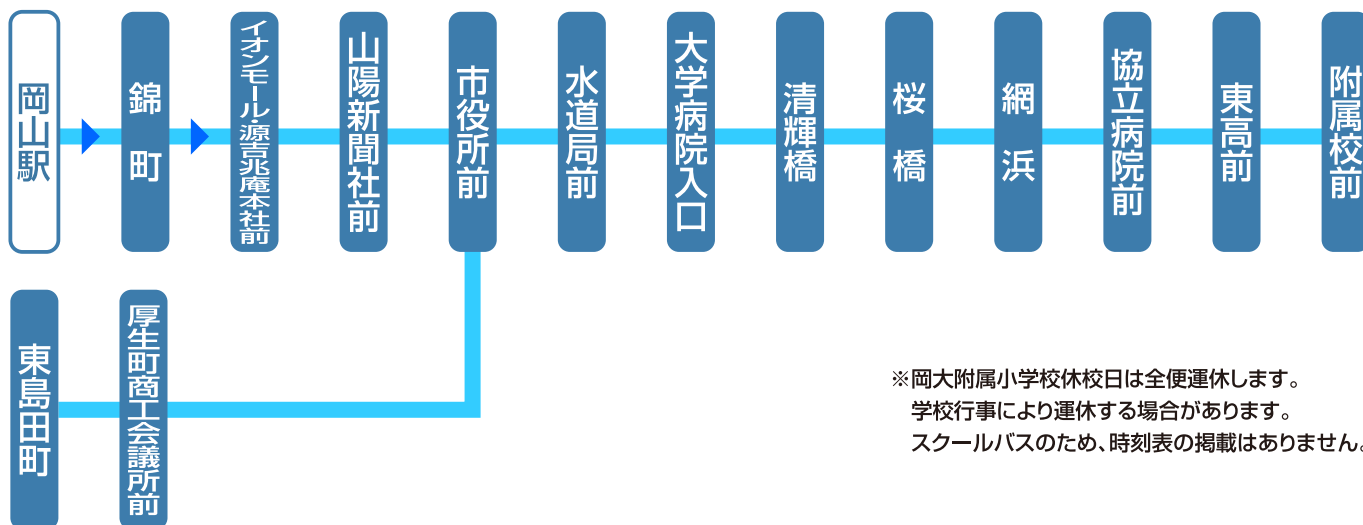

岡電バス [98] 岡山駅・東島田町～市役所前～清輝橋～岡大附属校

※岡大附属小学校休校日は全便運休します。
 学校行事により運休する場合があります。
 スクールバスのため、時刻表の掲載はありません。

										東島田町
									厚生町 商工会議所	170
								岡山駅	—	—
							山陽 新聞社前	120	—	—
						市役所前	120	120	170	170
					水道局前	120	120	120	170	170
				大学病院 入口	120	120	120	120	170	170
			清輝橋	140	140	140	140	140	180	180
		桜橋	170	170	170	200	200	200	200	200
東高前 ↓	協立病院前	170	170	170	170	200	200	200	200	200
	附属校前	170	170	170	180	220	220	220	220	220

(単位:円)