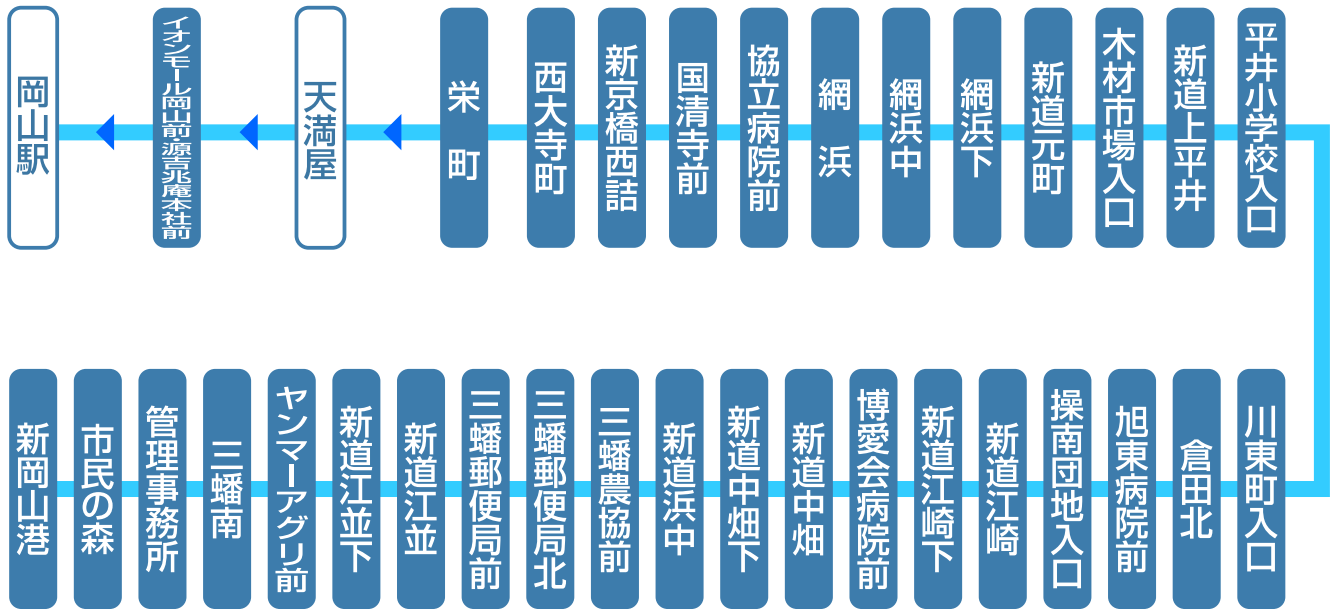

岡電バス 岡山駅～天満屋～新道～新岡山港

	岡山駅	天満屋	栄町	西大寺町	新京橋西詰	国清寺前	協立病院前	網浜	網浜中	網浜下	新道元町	木材市場入口	新道上平井	平井小学校入口	川東町入口	倉田北	旭東病院前	操南団地入口	新道江崎	新道江崎下	博愛会病院前・新道中畑	新道浜中	三幡農協	ヤンマーアグリ前	三幡南	市民の森	新岡山港		
岡山駅	120	120	120	120	120	120	120	120	120	120	120	120	120	120	120	120	120	120	120	120	120	120	120	120	120	120	120	120	
天満屋		120	120	120	120	120	120	120	120	120	120	120	120	120	120	120	120	120	120	120	120	120	120	120	120	120	120	120	
栄町			120	120	120	120	120	120	120	120	120	120	120	120	120	120	120	120	120	120	120	120	120	120	120	120	120	120	
西大寺町				120	120	120	120	120	120	120	120	120	120	120	120	120	120	120	120	120	120	120	120	120	120	120	120	120	120
新京橋西詰					120	120	120	120	120	120	120	120	120	120	120	120	120	120	120	120	120	120	120	120	120	120	120	120	120
国清寺前						170	170	170	170	170	170	170	170	170	170	170	170	170	170	170	170	170	170	170	170	170	170	170	170
協立病院前							170	170	170	170	170	170	170	170	170	170	170	170	170	170	170	170	170	170	170	170	170	170	170
網浜								170	170	170	170	170	170	170	170	170	170	170	170	170	170	170	170	170	170	170	170	170	170
網浜中									170	170	170	170	170	170	170	170	170	170	170	170	170	170	170	170	170	170	170	170	170
網浜下										170	170	170	170	170	170	170	170	170	170	170	170	170	170	170	170	170	170	170	170
新道元町											170	170	170	170	170	170	170	170	170	170	170	170	170	170	170	170	170	170	170
木材市場入口												170	170	170	170	170	170	170	170	170	170	170	170	170	170	170	170	170	170
新道上平井													170	170	170	170	170	170	170	170	170	170	170	170	170	170	170	170	170
平井小学校入口														170	170	170	170	170	170	170	170	170	170	170	170	170	170	170	170
川東町入口															170	170	170	170	170	170	170	170	170	170	170	170	170	170	170
倉田北																170	170	170	170	170	170	170	170	170	170	170	170	170	170
旭東病院前																	170	170	170	170	170	170	170	170	170	170	170	170	170
操南団地入口																		170	170	170	170	170	170	170	170	170	170	170	170
新道江崎																			170	170	170	170	170	170	170	170	170	170	170
新道江崎下																				170	170	170	170	170	170	170	170	170	170
博愛会病院前・新道中畑																					170	170	170	170	170	170	170	170	170
新道浜中																						170	170	170	170	170	170	170	170
三幡農協																							170	170	170	170	170	170	170
ヤンマーアグリ前																								170	170	170	170	170	170
三幡南																									170	170	170	170	170
市民の森																										170	170	170	170
管理事務所																											170	170	170
新岡山港																												170	