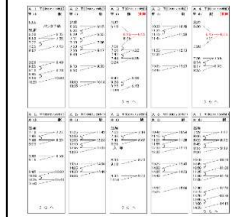

ダイヤカード
(平日)(日祝)
2,000円